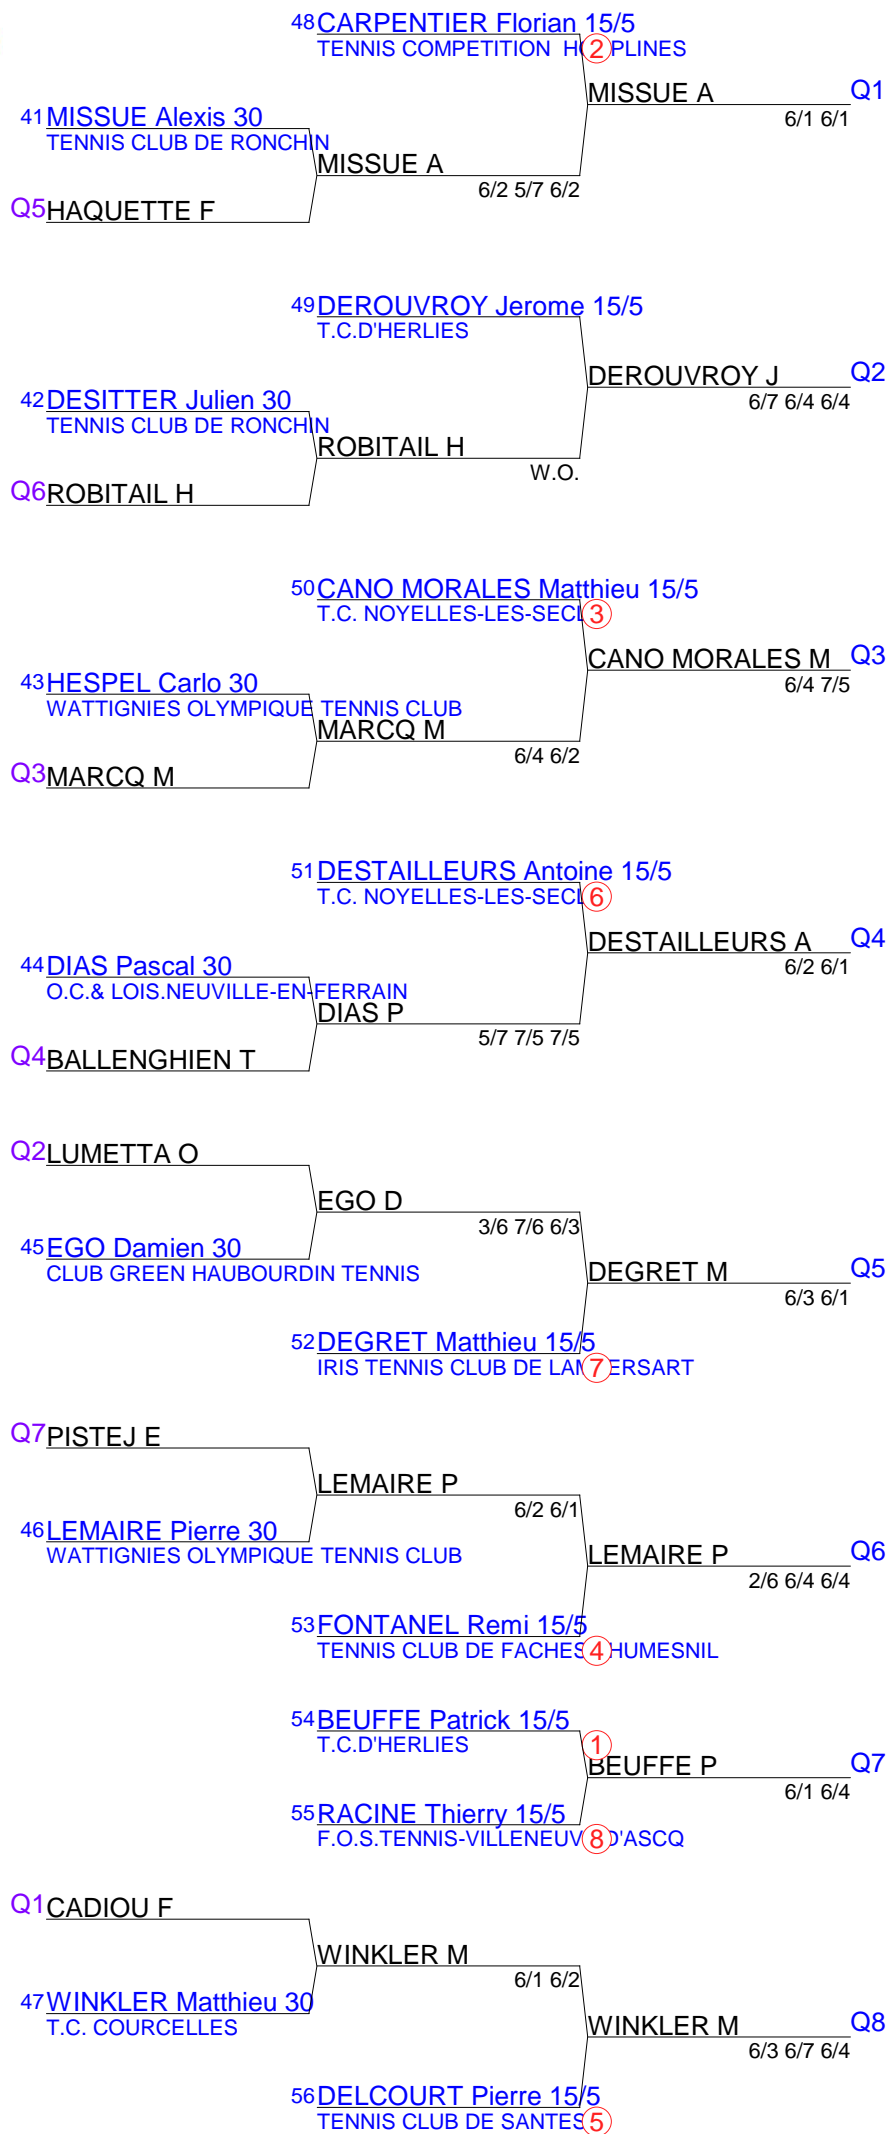

33	CADIOU Frederic 30/1 SAINT-MICHEL SPORTS MARQUETTE		
		CADIOU F	Q1 6/3 6/3
34	CHUINE Raphael 30/1 SAINGHIN T.C.	(3)	
Q6	VANDOMME A		
		LUMETTA O	Q2 6/4 6/0
35	LUMETTA Olivier 30/1 T.C. DE GONDECOURT	(6)	
Q2	THEPKAISON P		
		MARCQ M	Q3 6/4 6/1
36	MARCQ Mickael 30/1 TENNIS CLUB DE SANTES	(5)	
Q5	DELOBEAU D		
		BALLENGHIEN T	Q4 2/6 6/2 6/4
37	BALLENGHIEN Thomas 30/1 T.C. DE MERVILLE	(4)	
Q3	TAFFIN E		
		HAQUETTE F	Q5 W.O.
38	HAQUETTE Francois 30/1 CLUB GREEN HAUBOURD TENNIS	(7)	
Q4	CASTENETTO F		
		ROBITAIL H	Q6 6/2 6/0
39	ROBITAIL Henri 30/1 F.O.S.TENNIS-VILLENEUV D'ASCQ	(2)	
Q1	PISTEJ E		
		PISTEJ E	Q7 W.O.
40	GUERLE Charles 30/1 T.C. LILLOIS LILLE METROPOLE	(1)	

73 MARCQ Frederic 15/2
T.C. SANTES