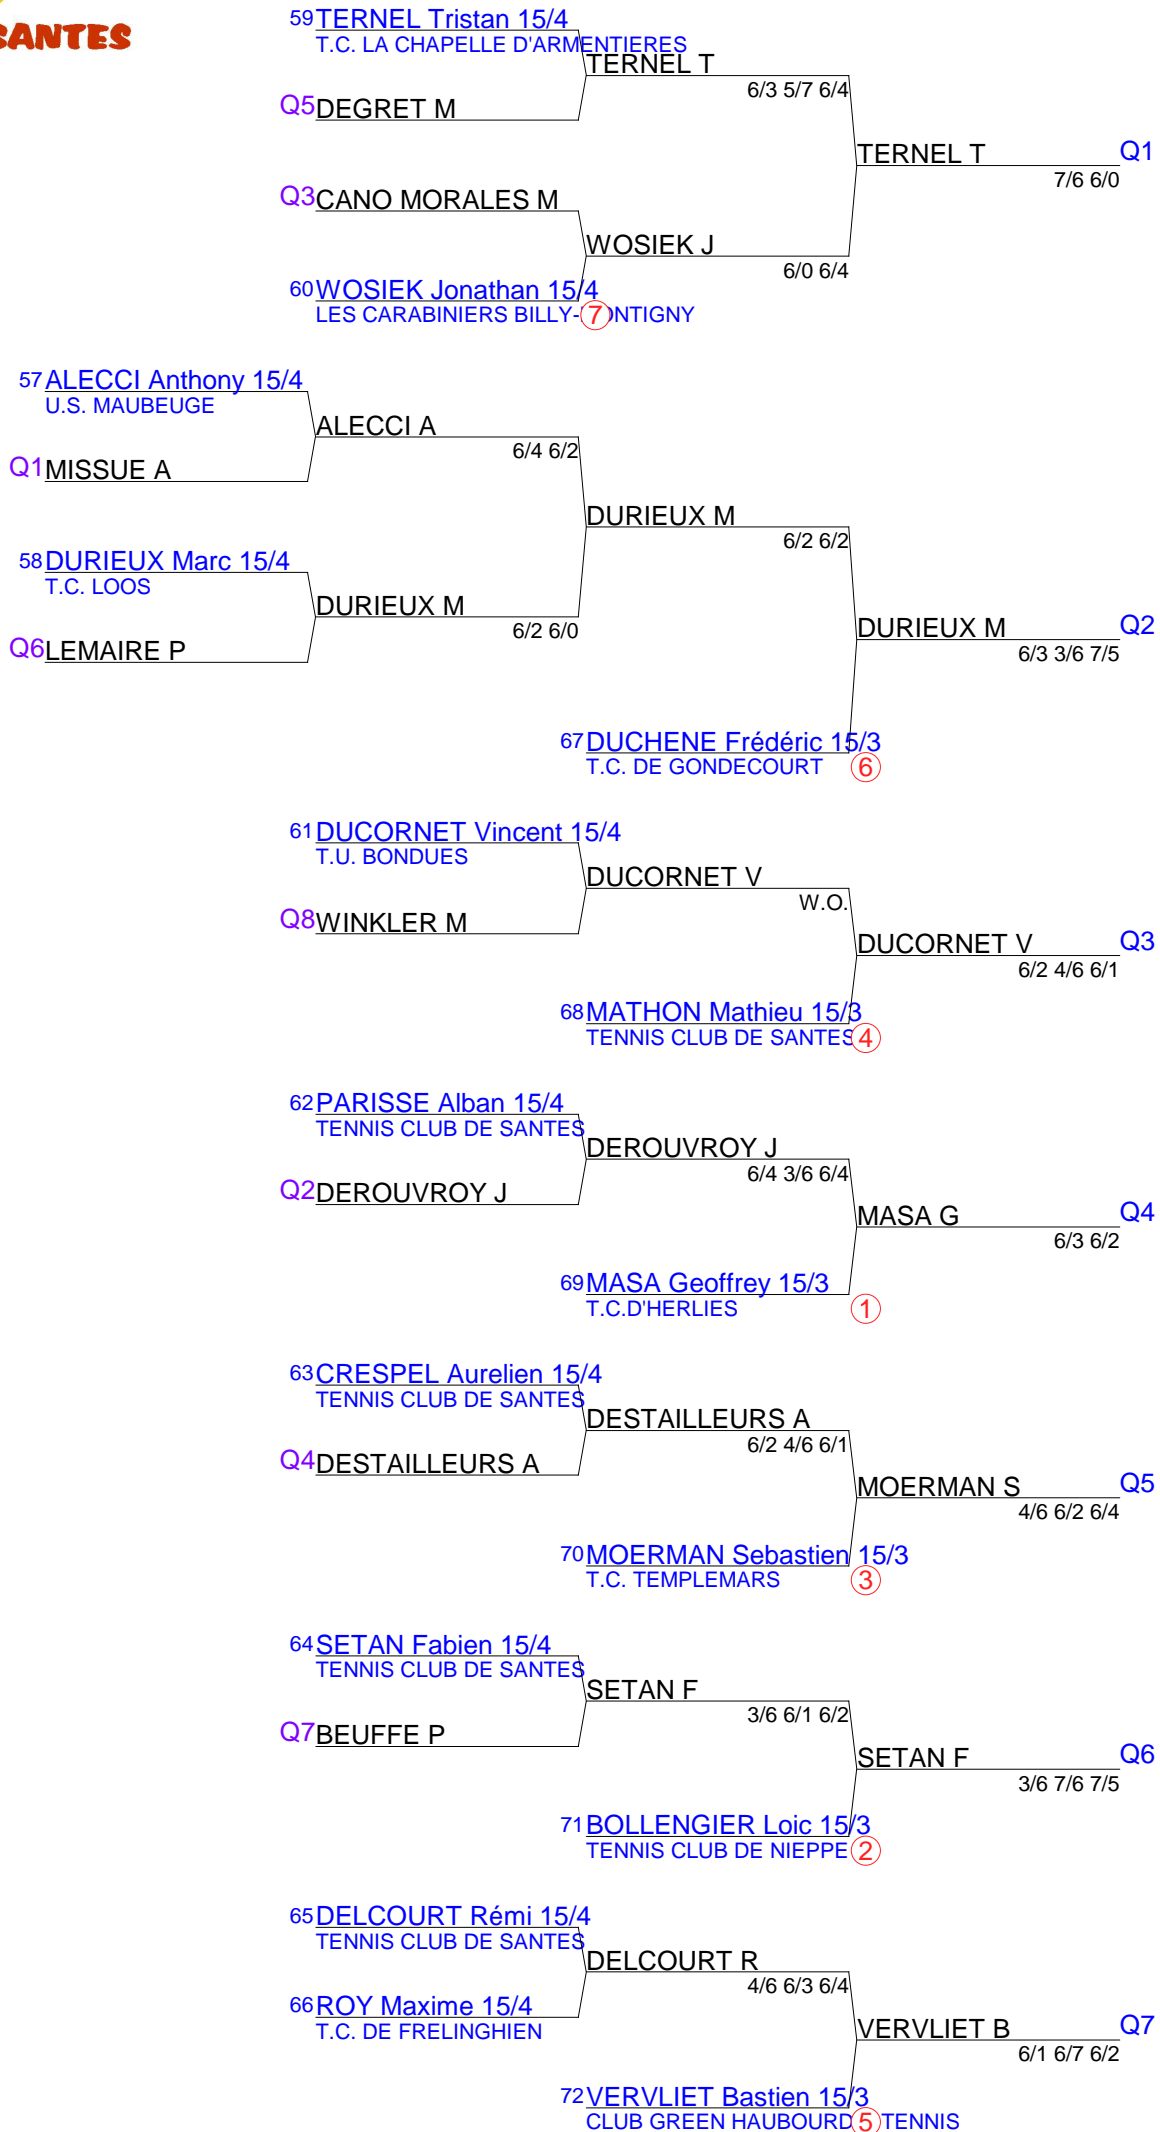

33	CADIOU Frederic 30/1 SAINT-MICHEL SPORTS MARQUETTE		
		CADIOU F	Q1 6/3 6/3
34	CHUINE Raphael 30/1 SAINGHIN T.C.	(3)	
Q6	VANDOMME A		
		LUMETTA O	Q2 6/4 6/0
35	LUMETTA Olivier 30/1 T.C. DE GONDECOURT	(6)	
Q2	THEPKAISON P		
		MARCQ M	Q3 6/4 6/1
36	MARCQ Mickael 30/1 TENNIS CLUB DE SANTES	(5)	
Q5	DELOBEAU D		
		BALLENGHIEN T	Q4 2/6 6/2 6/4
37	BALLENGHIEN Thomas 30/1 T.C. DE MERVILLE	(4)	
Q3	TAFFIN E		
		HAQUETTE F	Q5 W.O.
38	HAQUETTE Francois 30/1 CLUB GREEN HAUBOURD TENNIS	(7)	
Q4	CASTENETTO F		
		ROBITAIL H	Q6 6/2 6/0
39	ROBITAIL Henri 30/1 F.O.S.TENNIS-VILLENEUV D'ASCQ	(2)	
Q1	PISTEJ E		
		PISTEJ E	Q7 W.O.
40	GUERLE Charles 30/1 T.C. LILLOIS LILLE METROPOLE	(1)	

73 MARCQ Frederic 15/2
T.C. SANTES