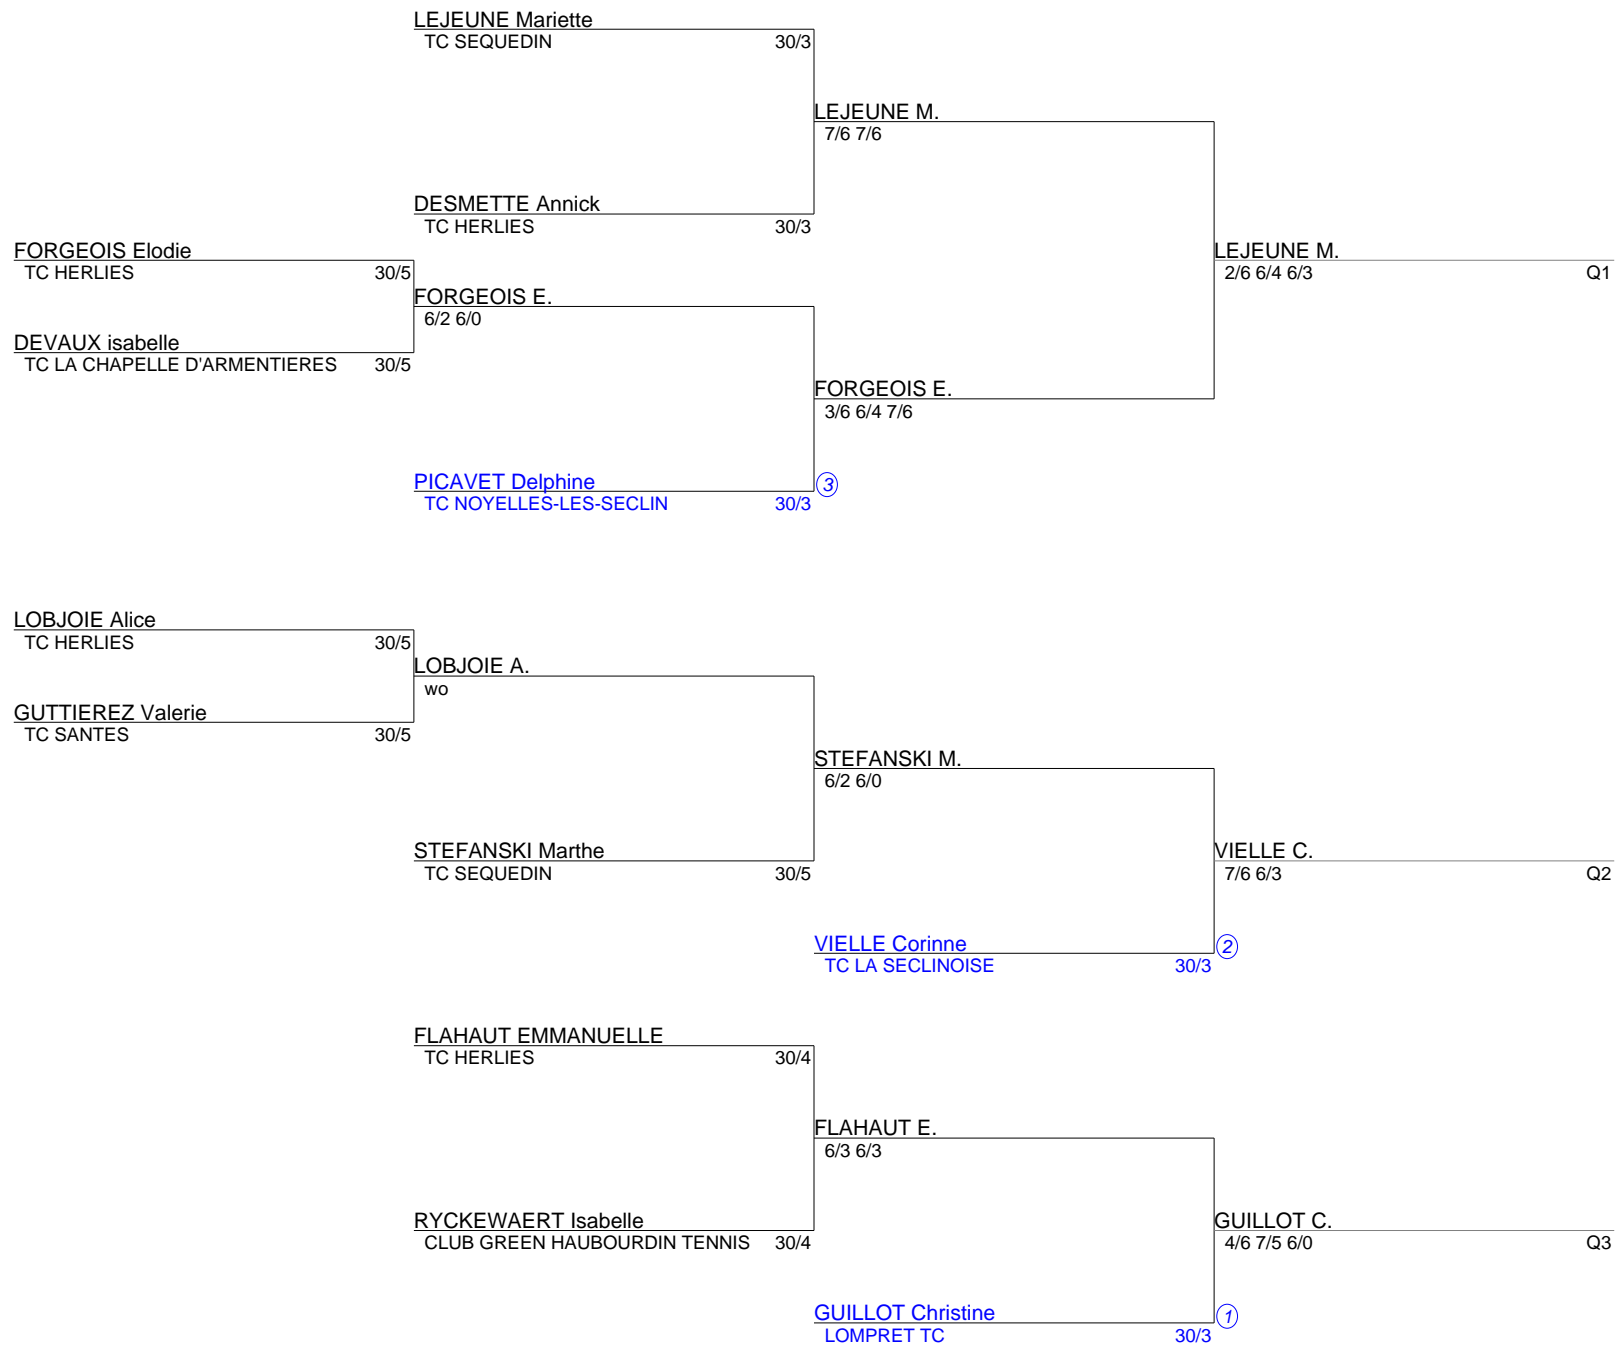

TC Santes - Circuit des Weppes
Simple Dames 35
NC 30/3 (Tableau 1)

TC Santes - Circuit des Weppes
Simple Dames 35
30/2 30/1 (Tableau 1)

TC Santes - Circuit des Weppes
Simple Dames 35
30 15/3 (Tableau 1)