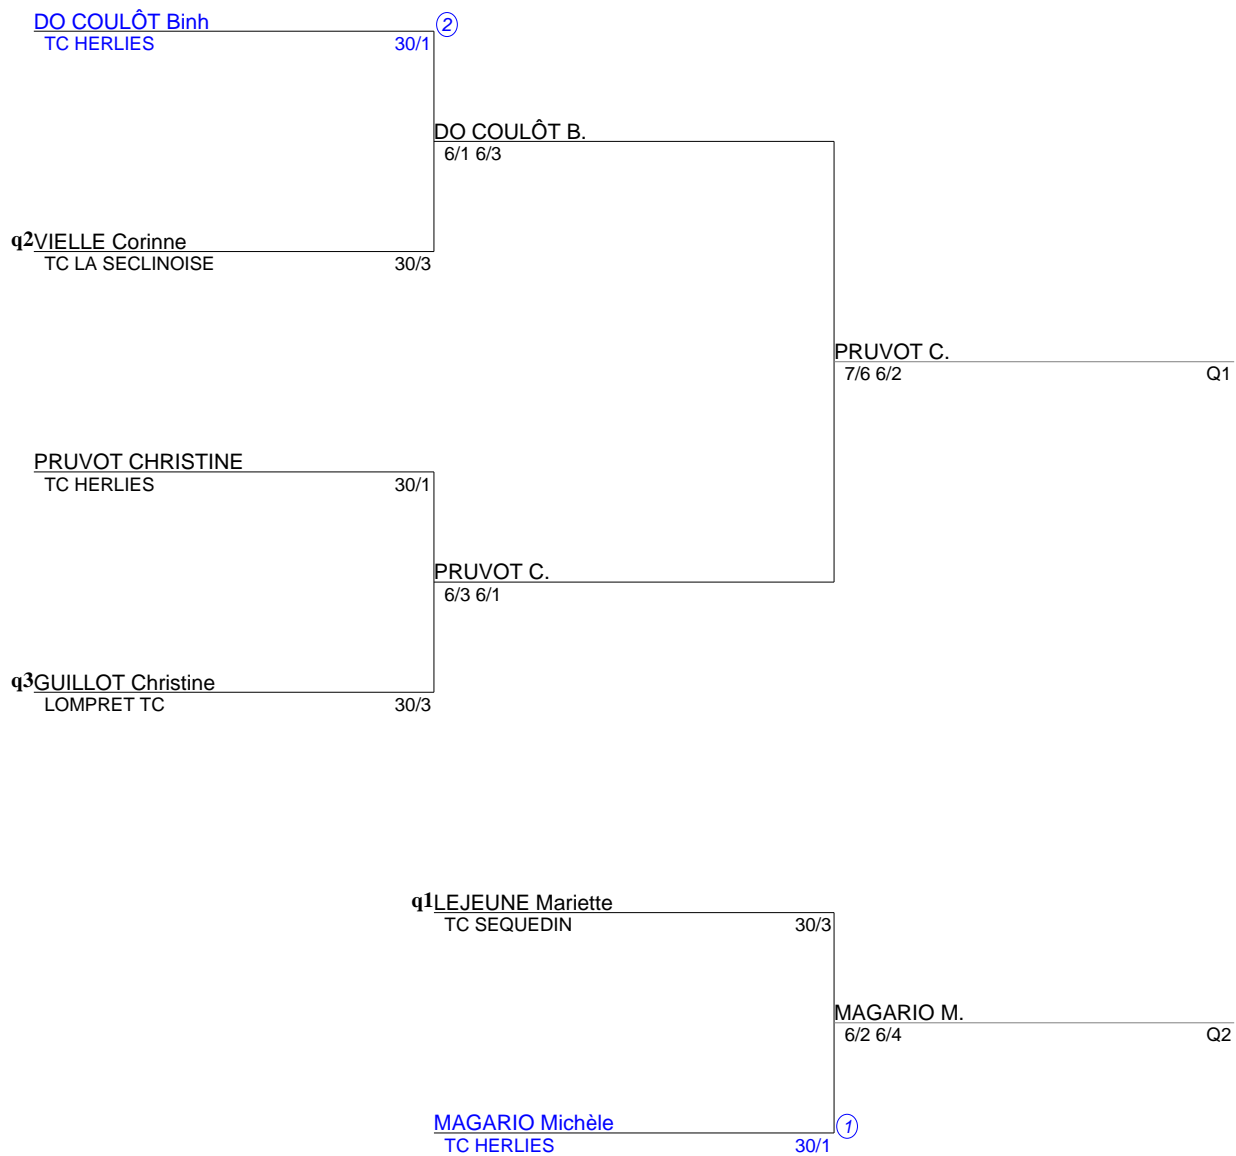

TC Santes - Circuit des Weppes
Simple Dames 35
NC 30/3 (Tableau 1)

TC Santes - Circuit des Weppes
Simple Dames 35
30/2 30/1 (Tableau 1)

TC Santes - Circuit des Weppes
Simple Dames 35
30 15/3 (Tableau 1)