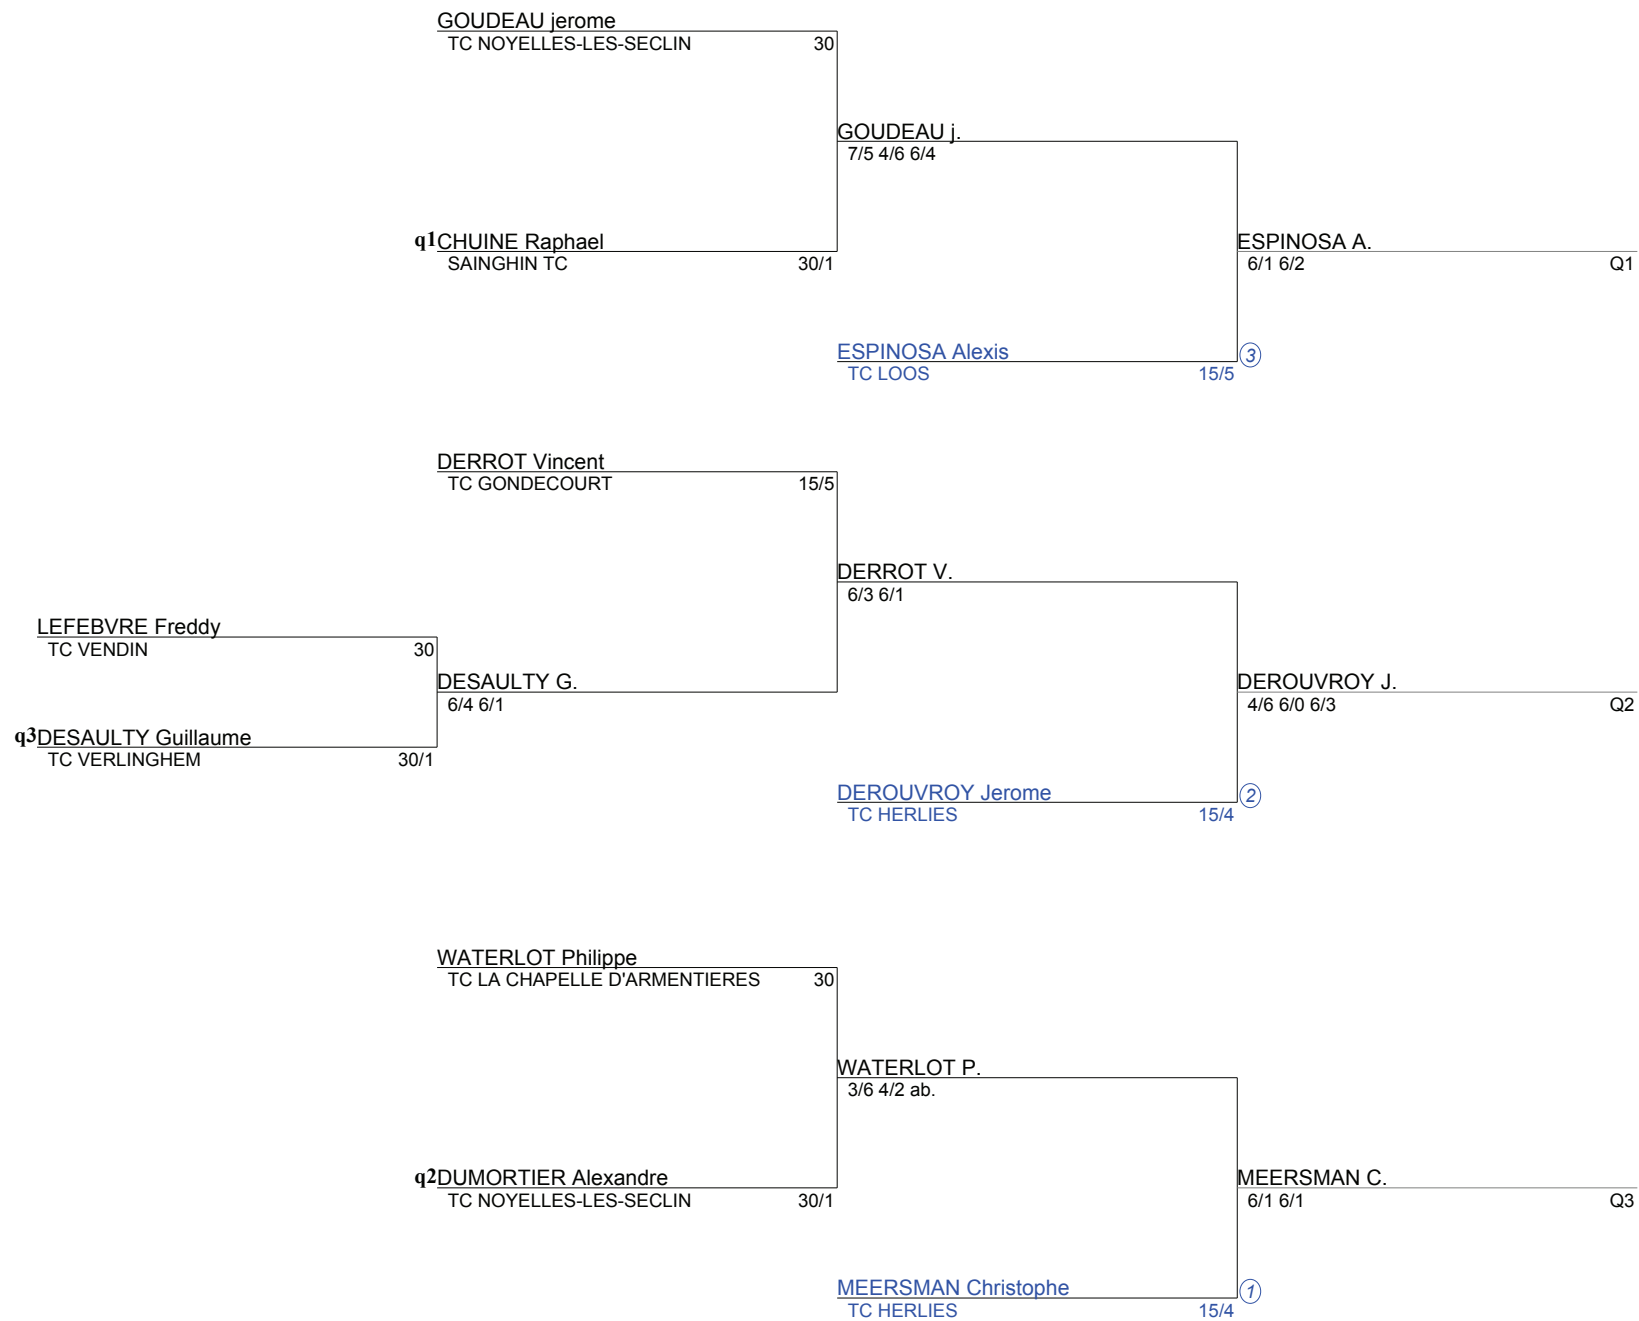

TC Santes - Circuit des Weppes
Simple Messieurs 35
NC 30/1 (Tableau 1)

TC Santes - Circuit des Weppes
Simple Messieurs 35
30 15/4 (Tableau 1)

TC Santes - Circuit des Weppes
Simple Messieurs 35
15/3 15/1 (Tableau 1)