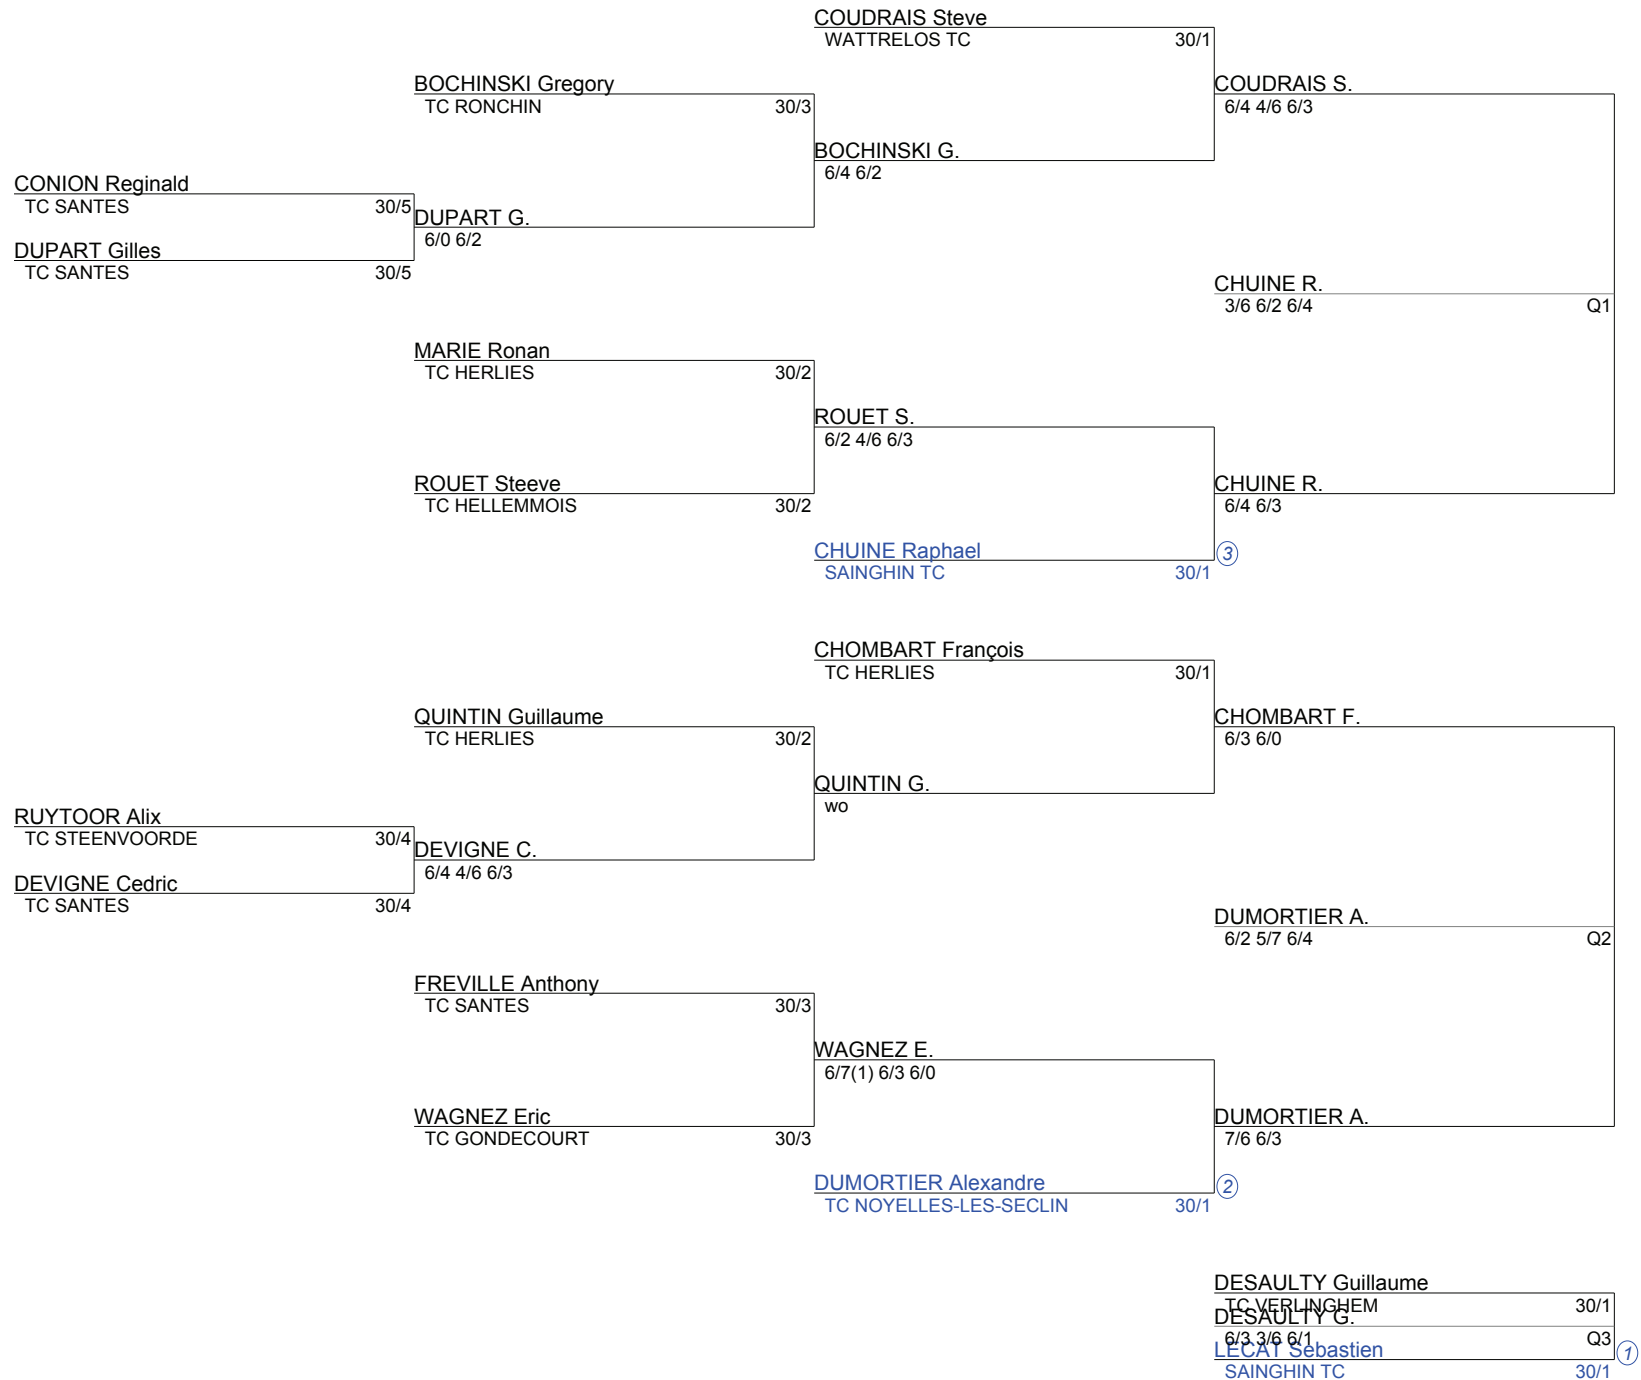

TC Santes - Circuit des Weppes
Simple Messieurs 35
NC 30/1 (Tableau 1)

TC Santes - Circuit des Weppes
Simple Messieurs 35
30 15/4 (Tableau 1)

TC Santes - Circuit des Weppes
Simple Messieurs 35
15/3 15/1 (Tableau 1)