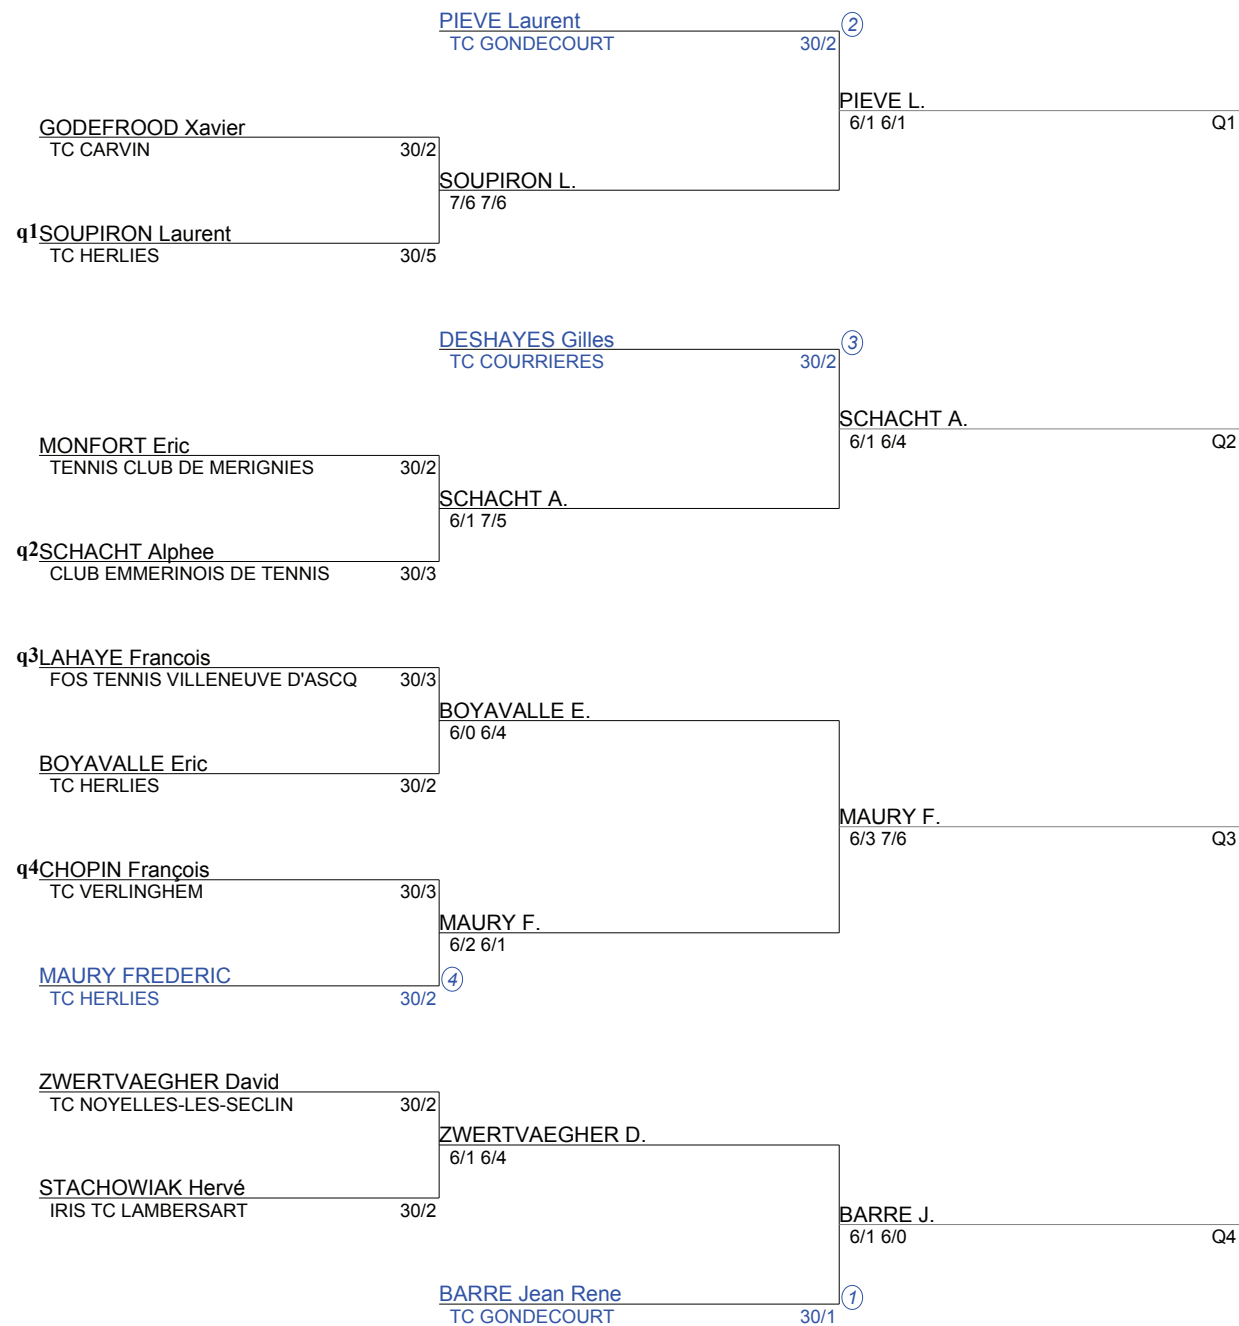

TC Santes - Circuit des Weppes  
Simple Messieurs 45  
NC 30/3 (Tableau 1)

TC Santes - Circuit des Weppes  
Simple Messieurs 45  
30/2 30/1 (Tableau 1)

TC Santes - Circuit des Weppes  
Simple Messieurs 45  
30 15/5 (Tableau 1)

TC Santes - Circuit des Weppes  
Simple Messieurs 45  
15/4 15/3 (Tableau 1)