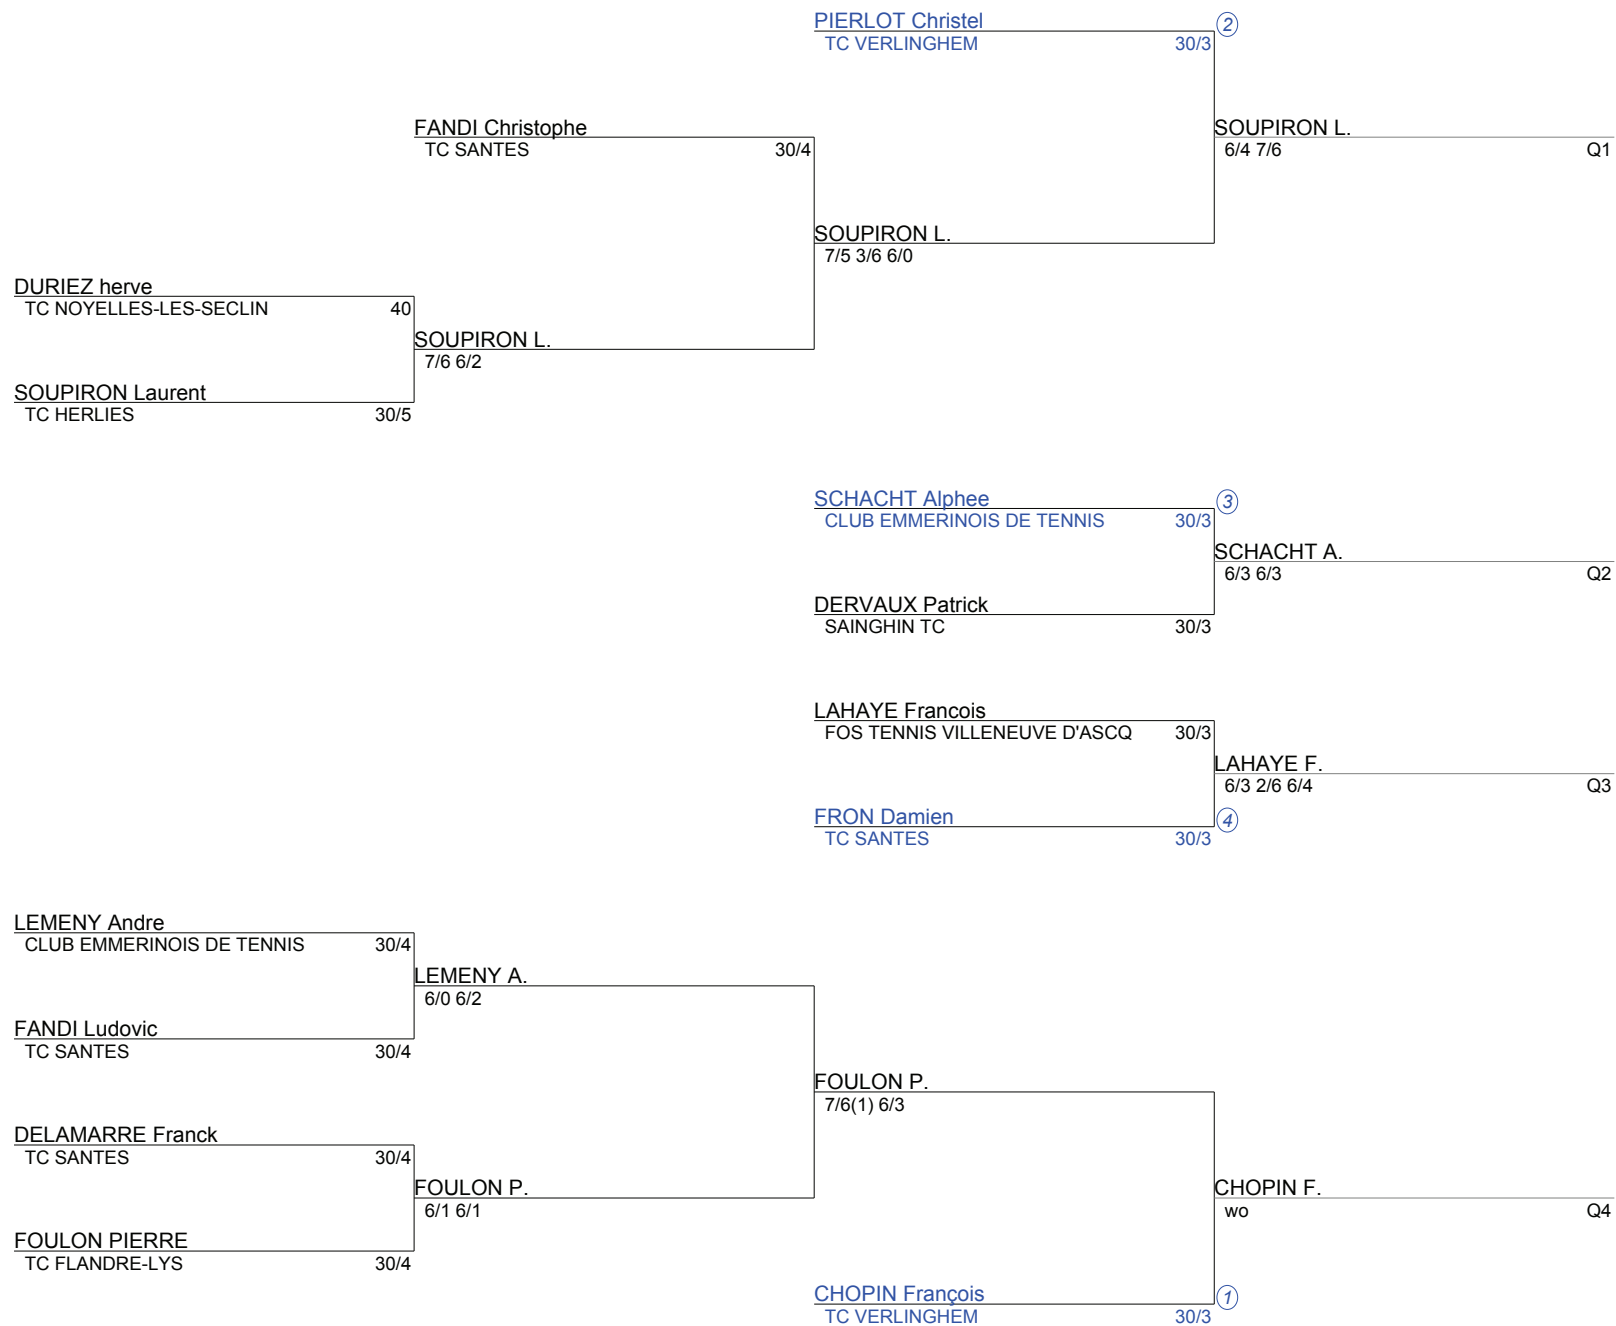

TC Santes - Circuit des Weppes  
Simple Messieurs 45  
NC 30/3 (Tableau 1)

TC Santes - Circuit des Weppes  
Simple Messieurs 45  
30/2 30/1 (Tableau 1)

TC Santes - Circuit des Weppes  
Simple Messieurs 45  
30 15/5 (Tableau 1)

TC Santes - Circuit des Weppes  
Simple Messieurs 45  
15/4 15/3 (Tableau 1)