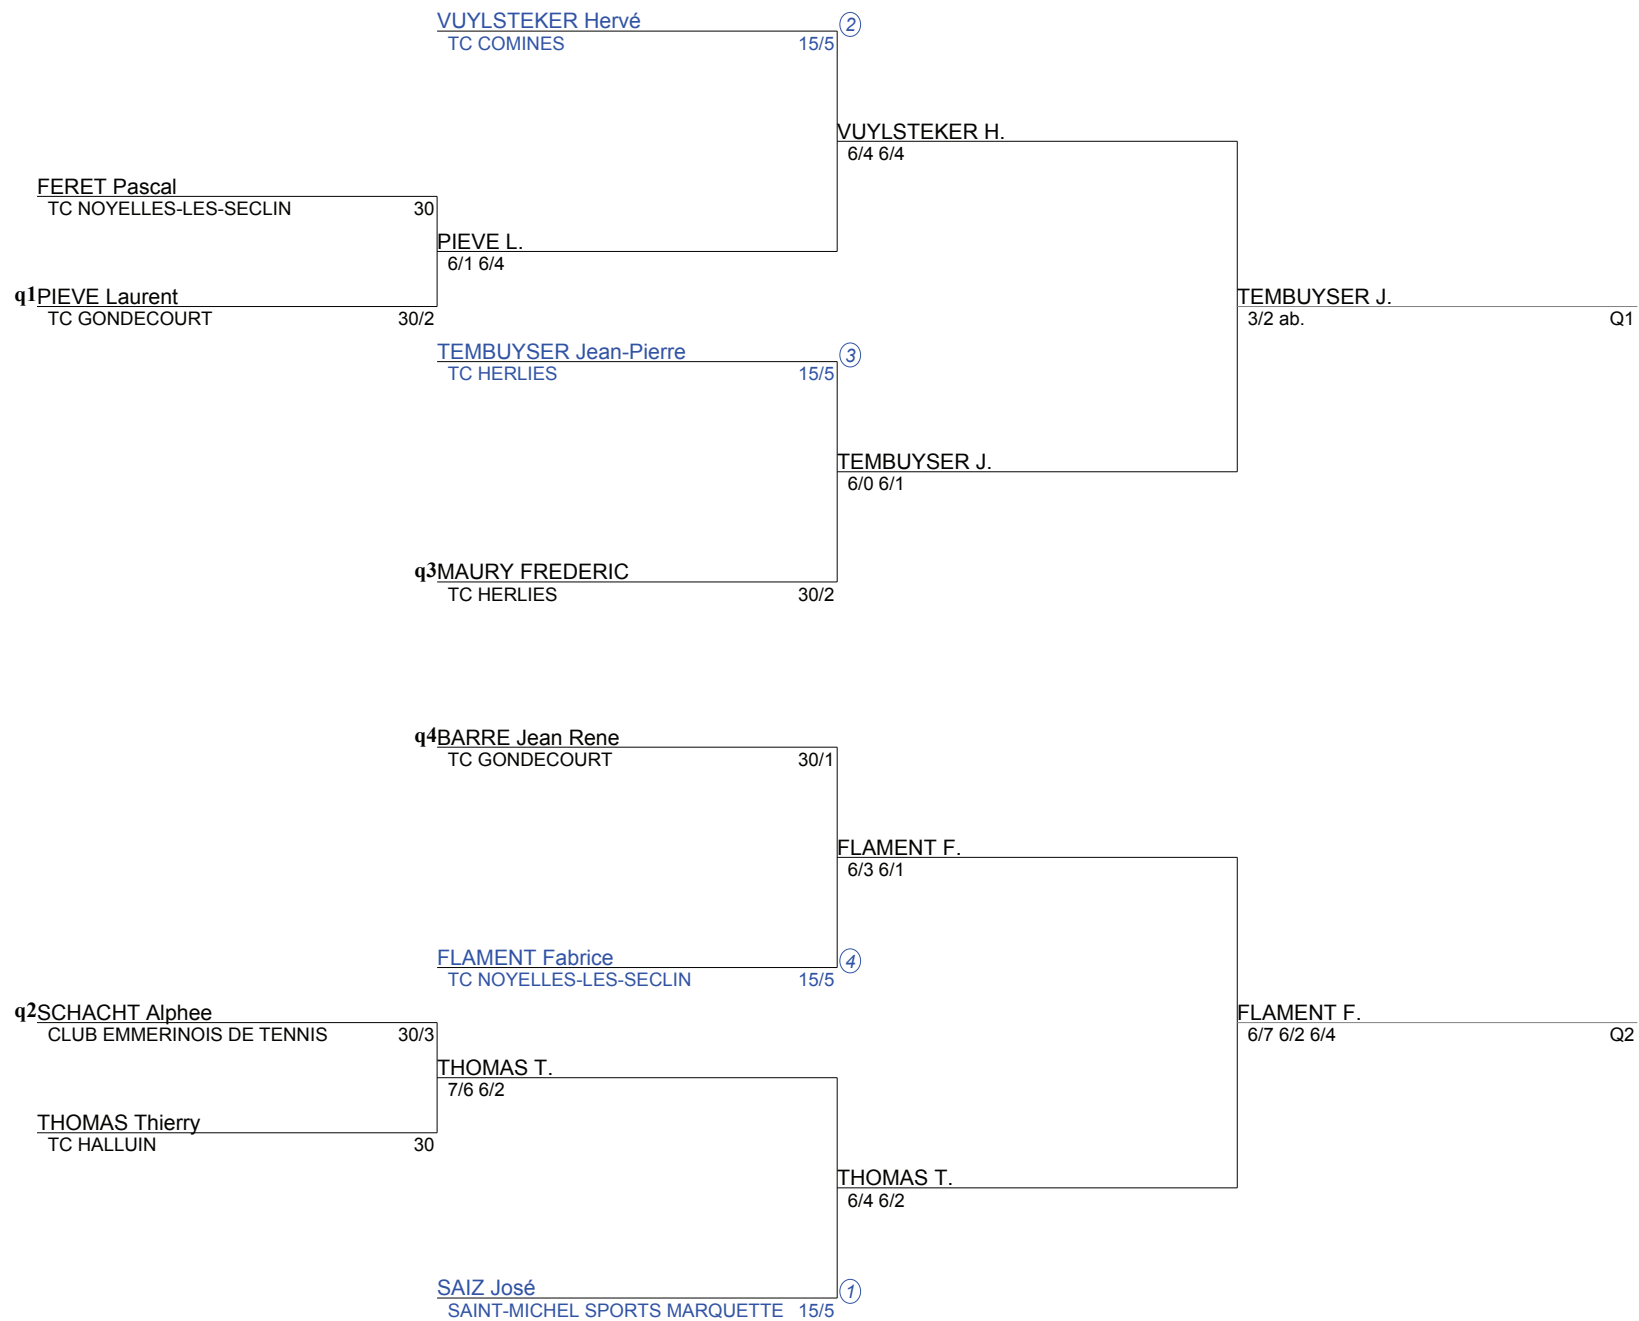

TC Santes - Circuit des Weppes  
Simple Messieurs 45  
NC 30/3 (Tableau 1)

TC Santes - Circuit des Weppes  
Simple Messieurs 45  
30/2 30/1 (Tableau 1)

TC Santes - Circuit des Weppes  
Simple Messieurs 45  
30 15/5 (Tableau 1)

TC Santes - Circuit des Weppes  
Simple Messieurs 45  
15/4 15/3 (Tableau 1)