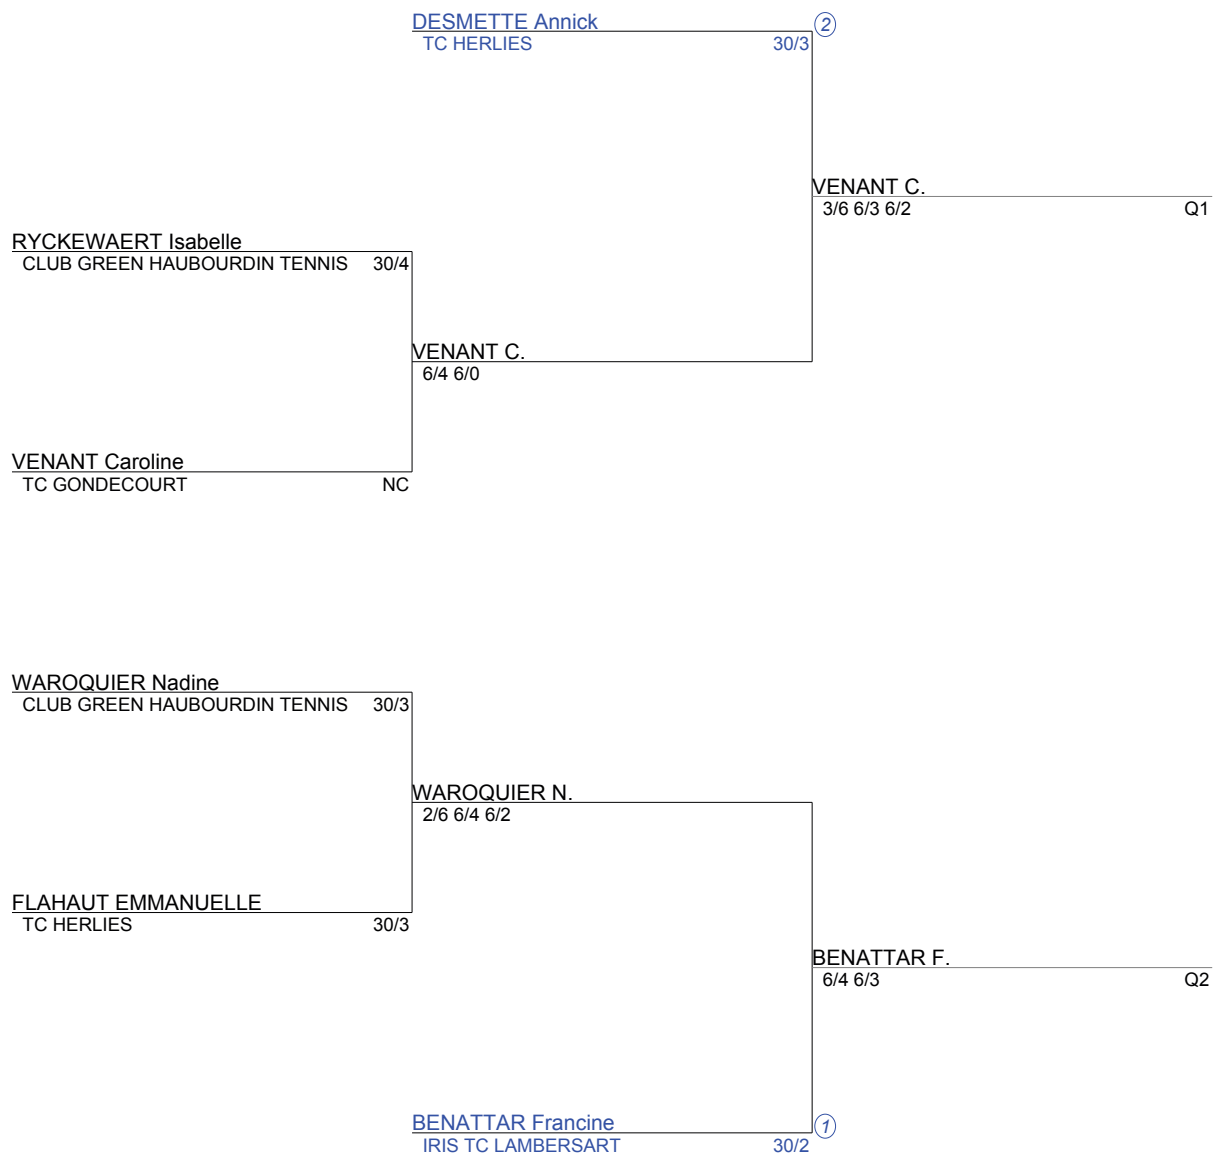

Circuit des Weppes
Simple Dames 35
NC 30/1 (Tableau 1)

Circuit des Weppes
Simple Dames 35
30 15/3 (Tableau 1)