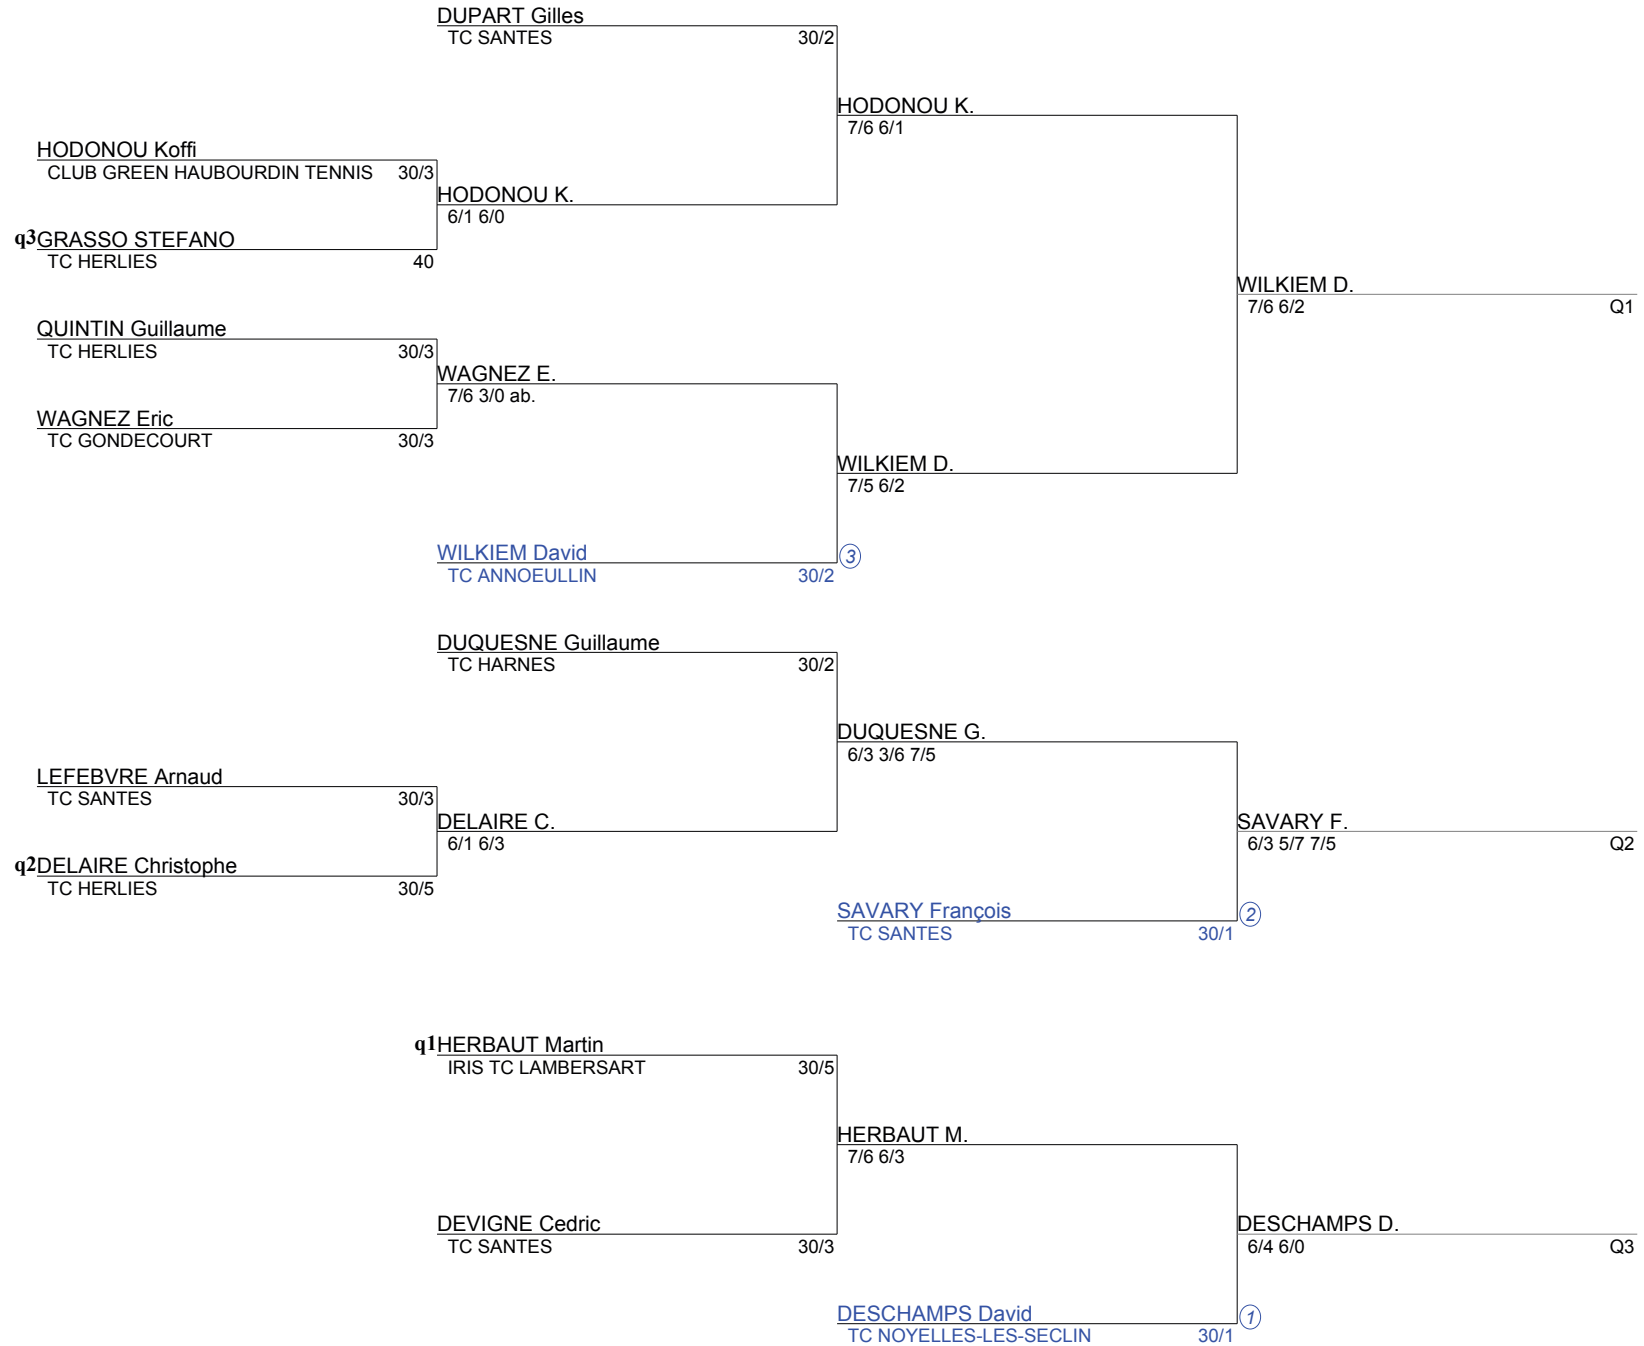

Circuit des Weppes
Simple Messieurs 35
NC 30/4 (Tableau 1)

**Circuit des Weppes
Simple Messieurs 35
30/3 30/1 (Tableau 1)**

Circuit des Weppes
Simple Messieurs 35
30 15/5 (Tableau 1)

**Circuit des Weppes
Simple Messieurs 35
15/4 15/2 (Tableau 1)**