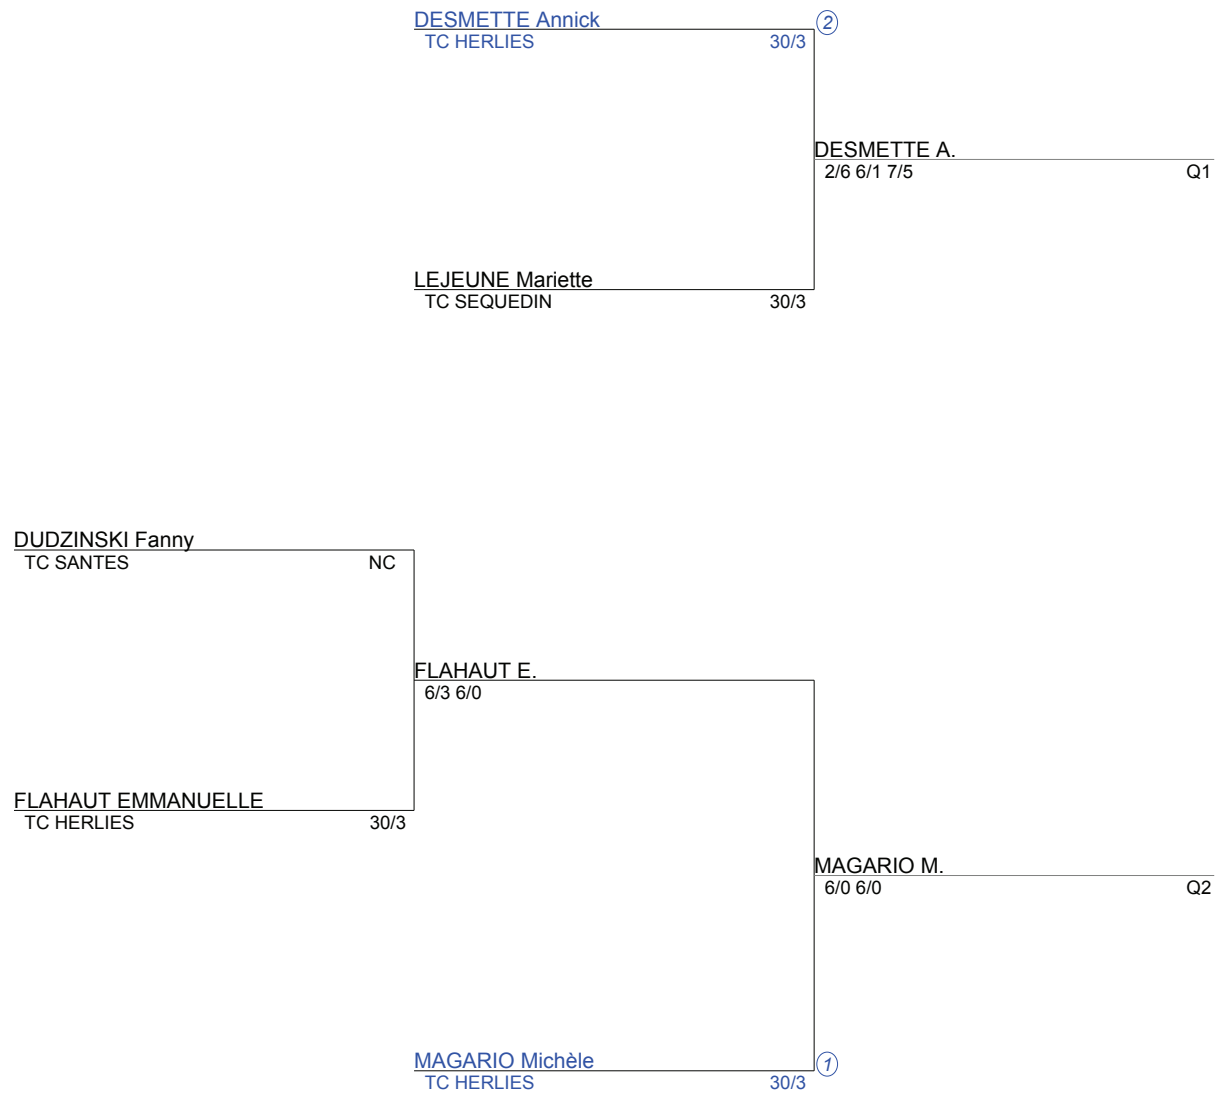

Circuit des Weppes
Simple Dames 35 ans
NC 30/3 (Tableau 1)

Circuit des Weppes
Simple Dames 35 ans
30 15/3 (Tableau 1)