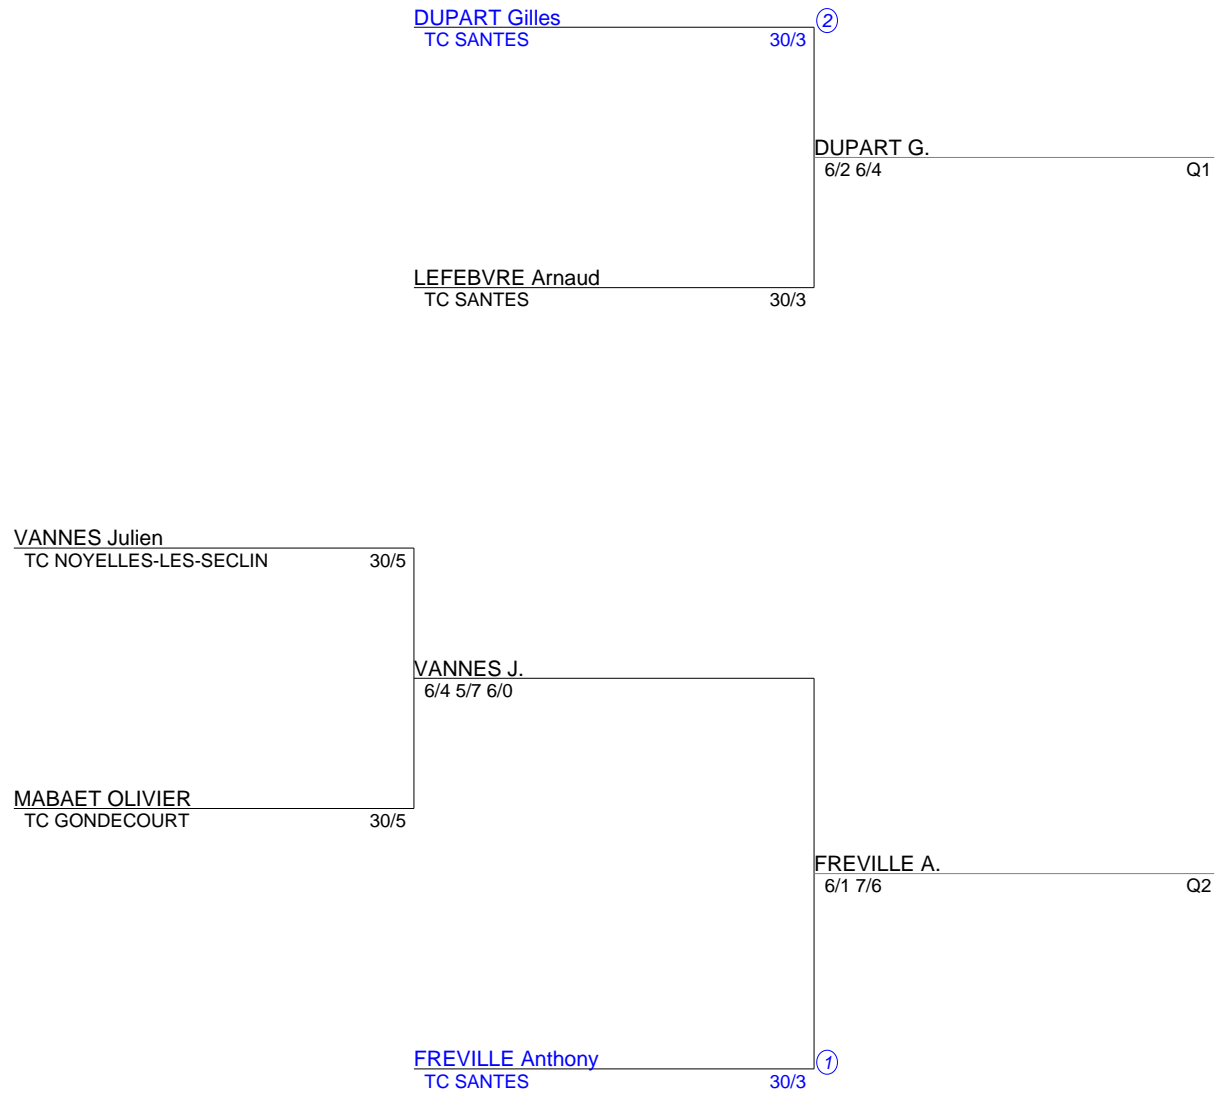

Circuit des Weppes
Simple messieurs 35 ans
NC 30/3 (Tableau 1)

Circuit des Weppes
Simple messieurs 35 ans
30/2 30/1 (Tableau 1)

Circuit des Weppes
Simple messieurs 35 ans
30 15/5 (Tableau 1)

Circuit des Weppes
Simple messieurs 35 ans
15/4 15/3 (Tableau 1)

Circuit des Weppes
Simple messieurs 35 ans
15/2 15/1 (Tableau 1)