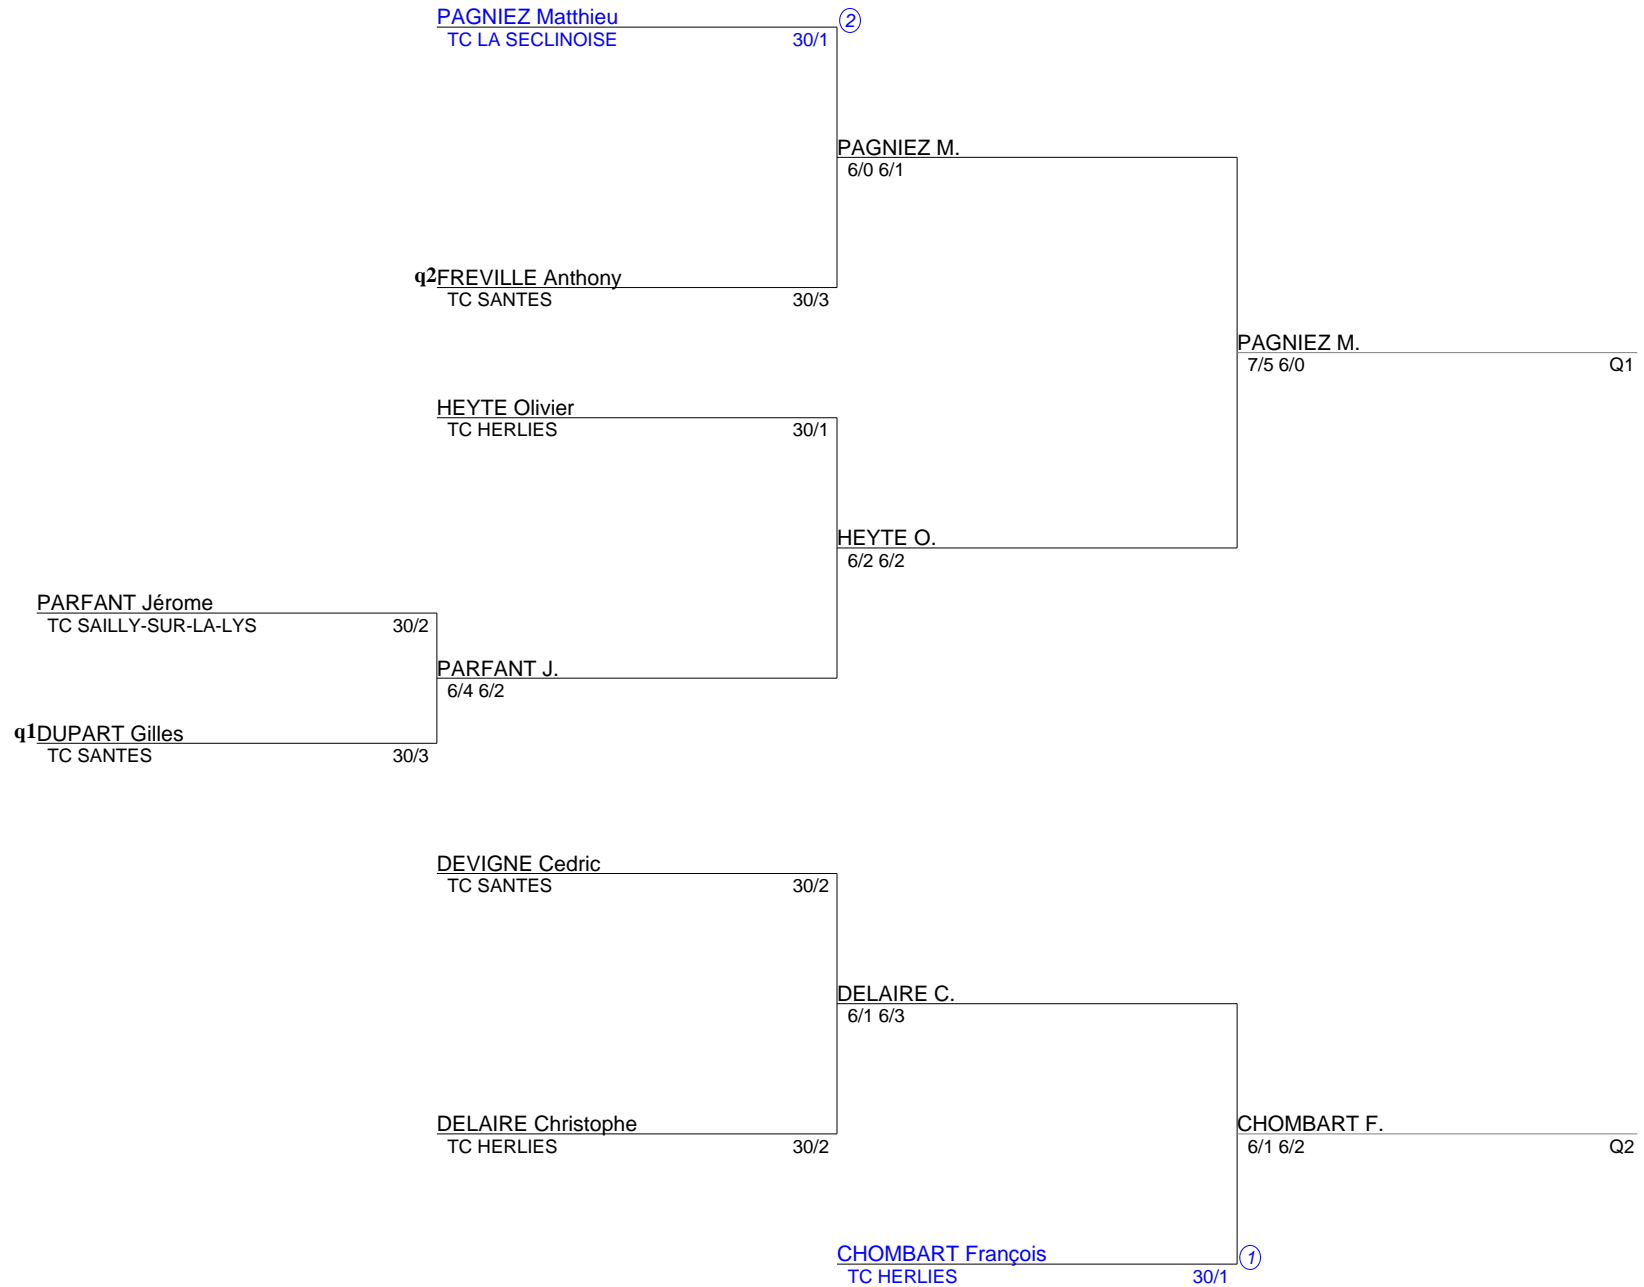

Circuit des Weppes
Simple messieurs 35 ans
NC 30/3 (Tableau 1)

Circuit des Weppes
Simple messieurs 35 ans
30/2 30/1 (Tableau 1)

Circuit des Weppes
Simple messieurs 35 ans
30 15/5 (Tableau 1)

Circuit des Weppes
Simple messieurs 35 ans
15/4 15/3 (Tableau 1)

Circuit des Weppes
Simple messieurs 35 ans
15/2 15/1 (Tableau 1)