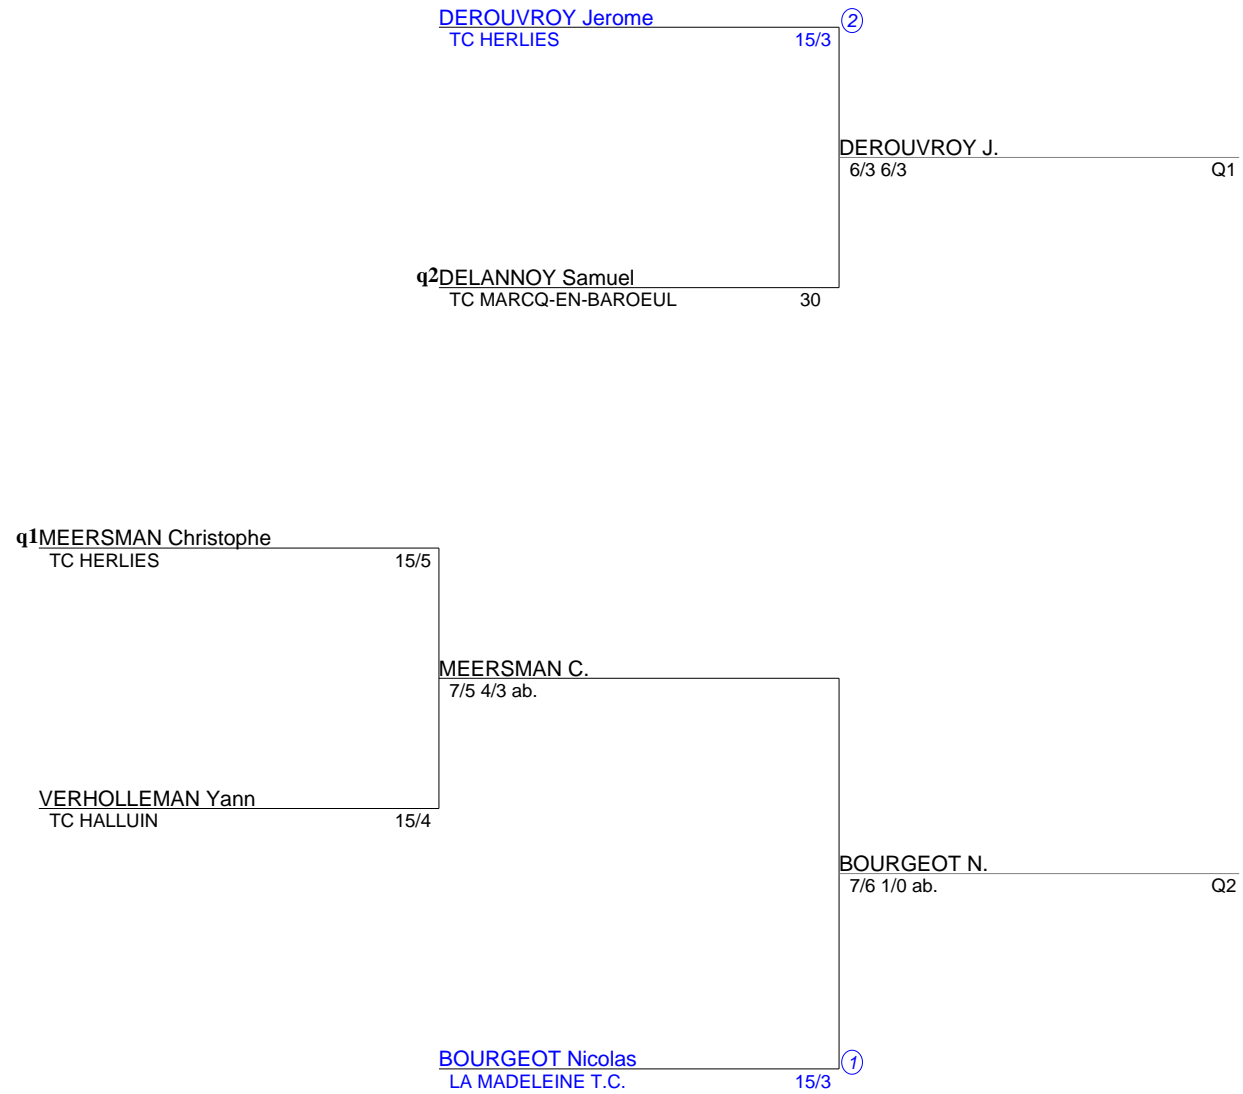

Circuit des Weppes
Simple messieurs 35 ans
NC 30/3 (Tableau 1)

Circuit des Weppes
Simple messieurs 35 ans
30/2 30/1 (Tableau 1)

Circuit des Weppes
Simple messieurs 35 ans
30 15/5 (Tableau 1)

Circuit des Weppes
Simple messieurs 35 ans
15/4 15/3 (Tableau 1)

Circuit des Weppes
Simple messieurs 35 ans
15/2 15/1 (Tableau 1)