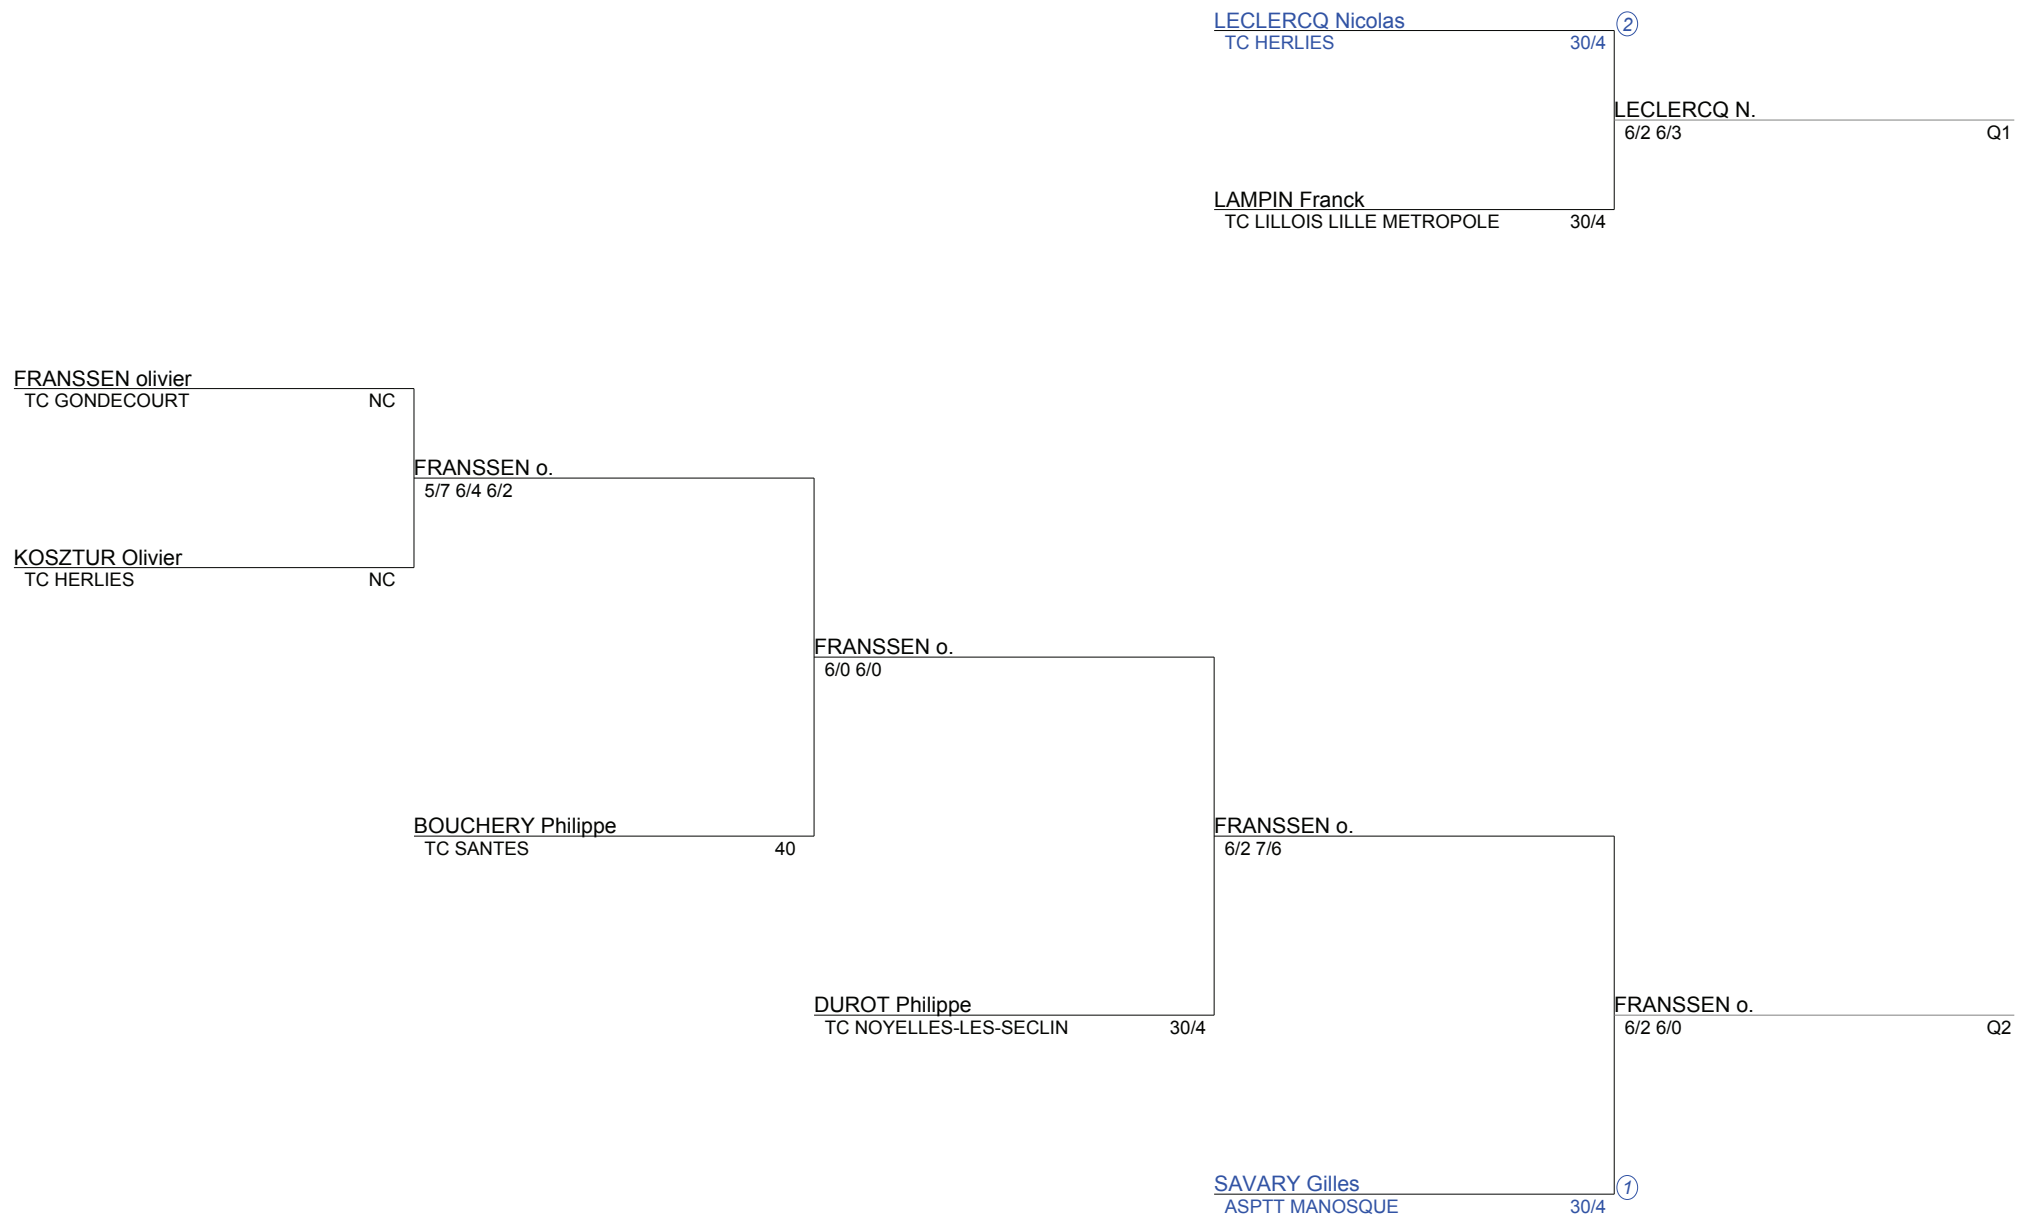

Circuit des Weppes
Simple messieurs 45 ans
NC 30/4 (Tableau 1)

**Circuit des Weppes
Simple messieurs 45 ans
30/3 30/1 (Tableau 1)**

**Circuit des Weppes
Simple messieurs 45 ans
30 15/5 (Tableau 1)**

Circuit des Weppes
Simple messieurs 45 ans
15/4 15/1 (Tableau 1)