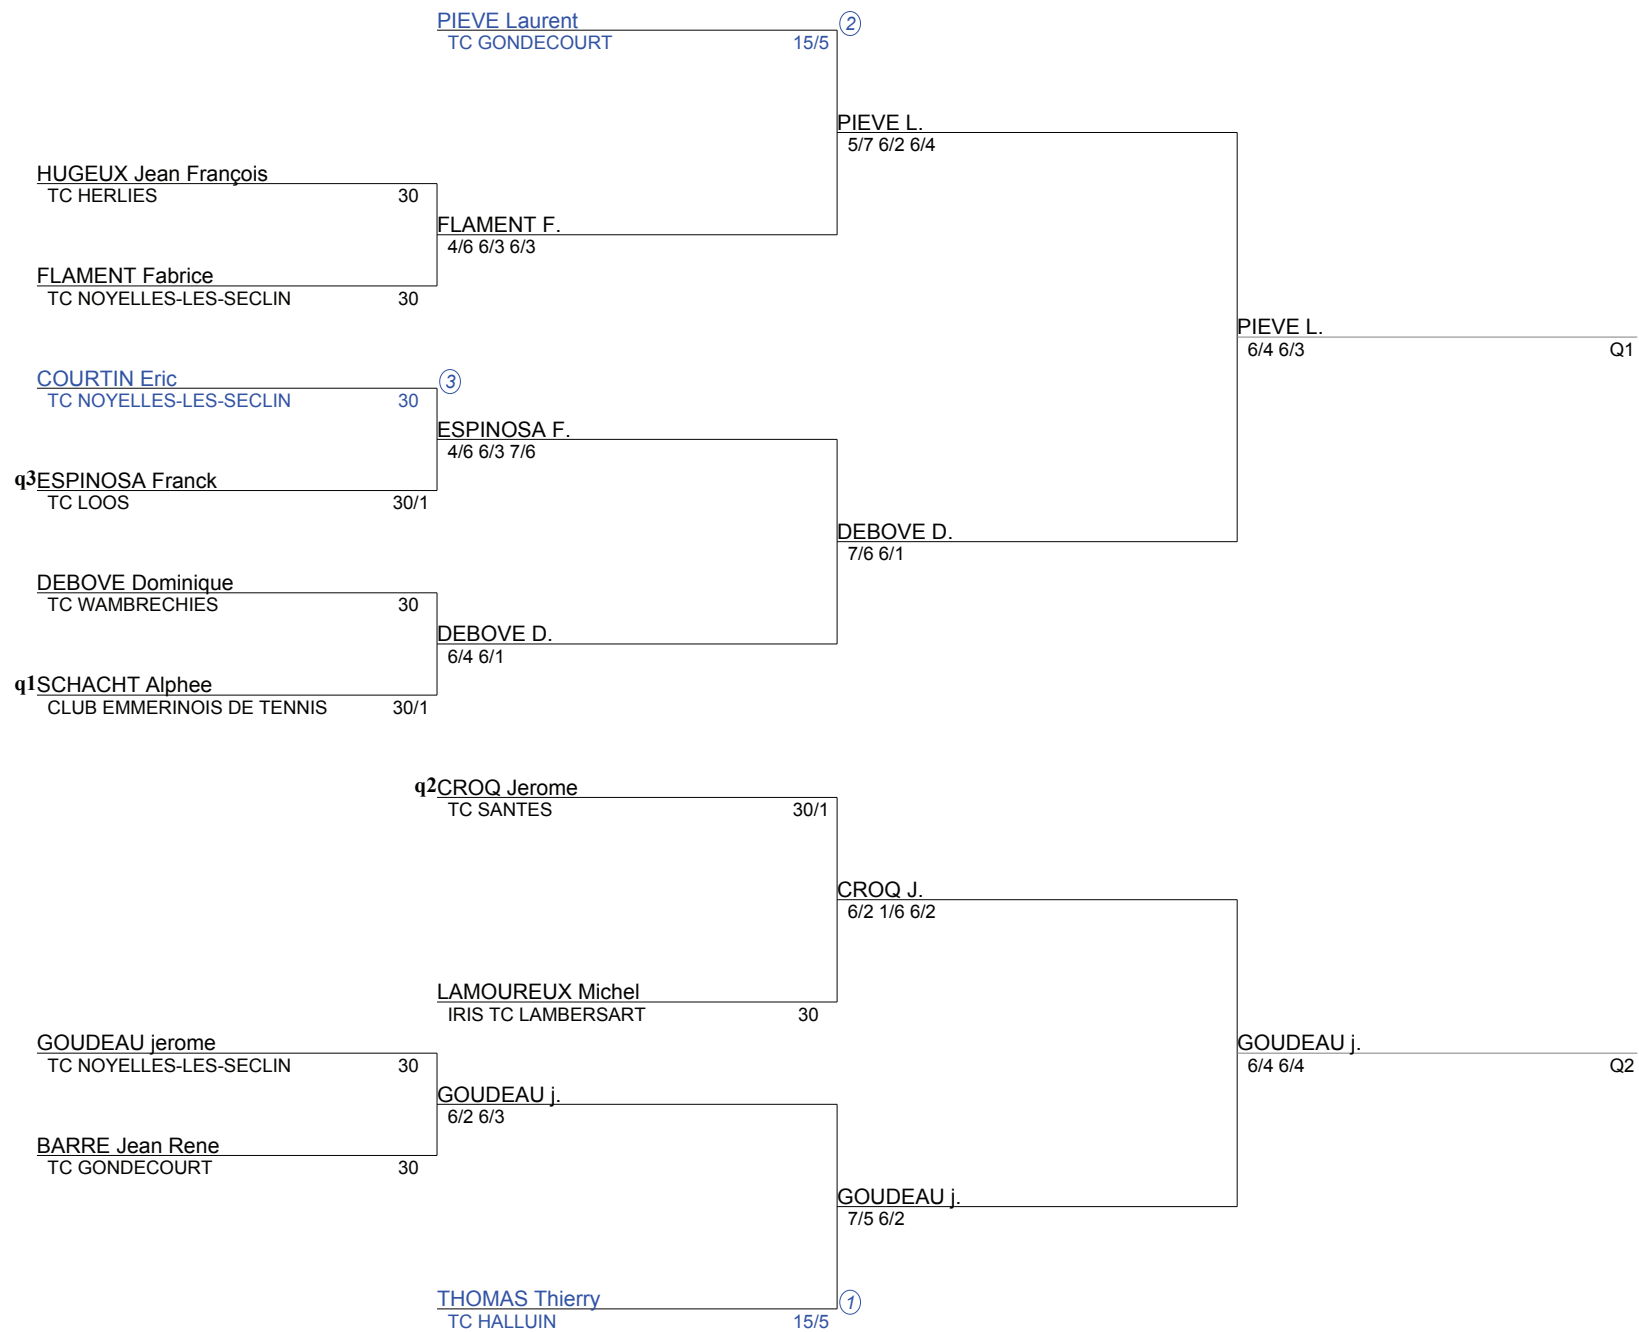

Circuit des Weppes
Simple messieurs 45 ans
NC 30/4 (Tableau 1)

**Circuit des Weppes
Simple messieurs 45 ans
30/3 30/1 (Tableau 1)**

**Circuit des Weppes
Simple messieurs 45 ans
30 15/5 (Tableau 1)**

Circuit des Weppes
Simple messieurs 45 ans
15/4 15/1 (Tableau 1)