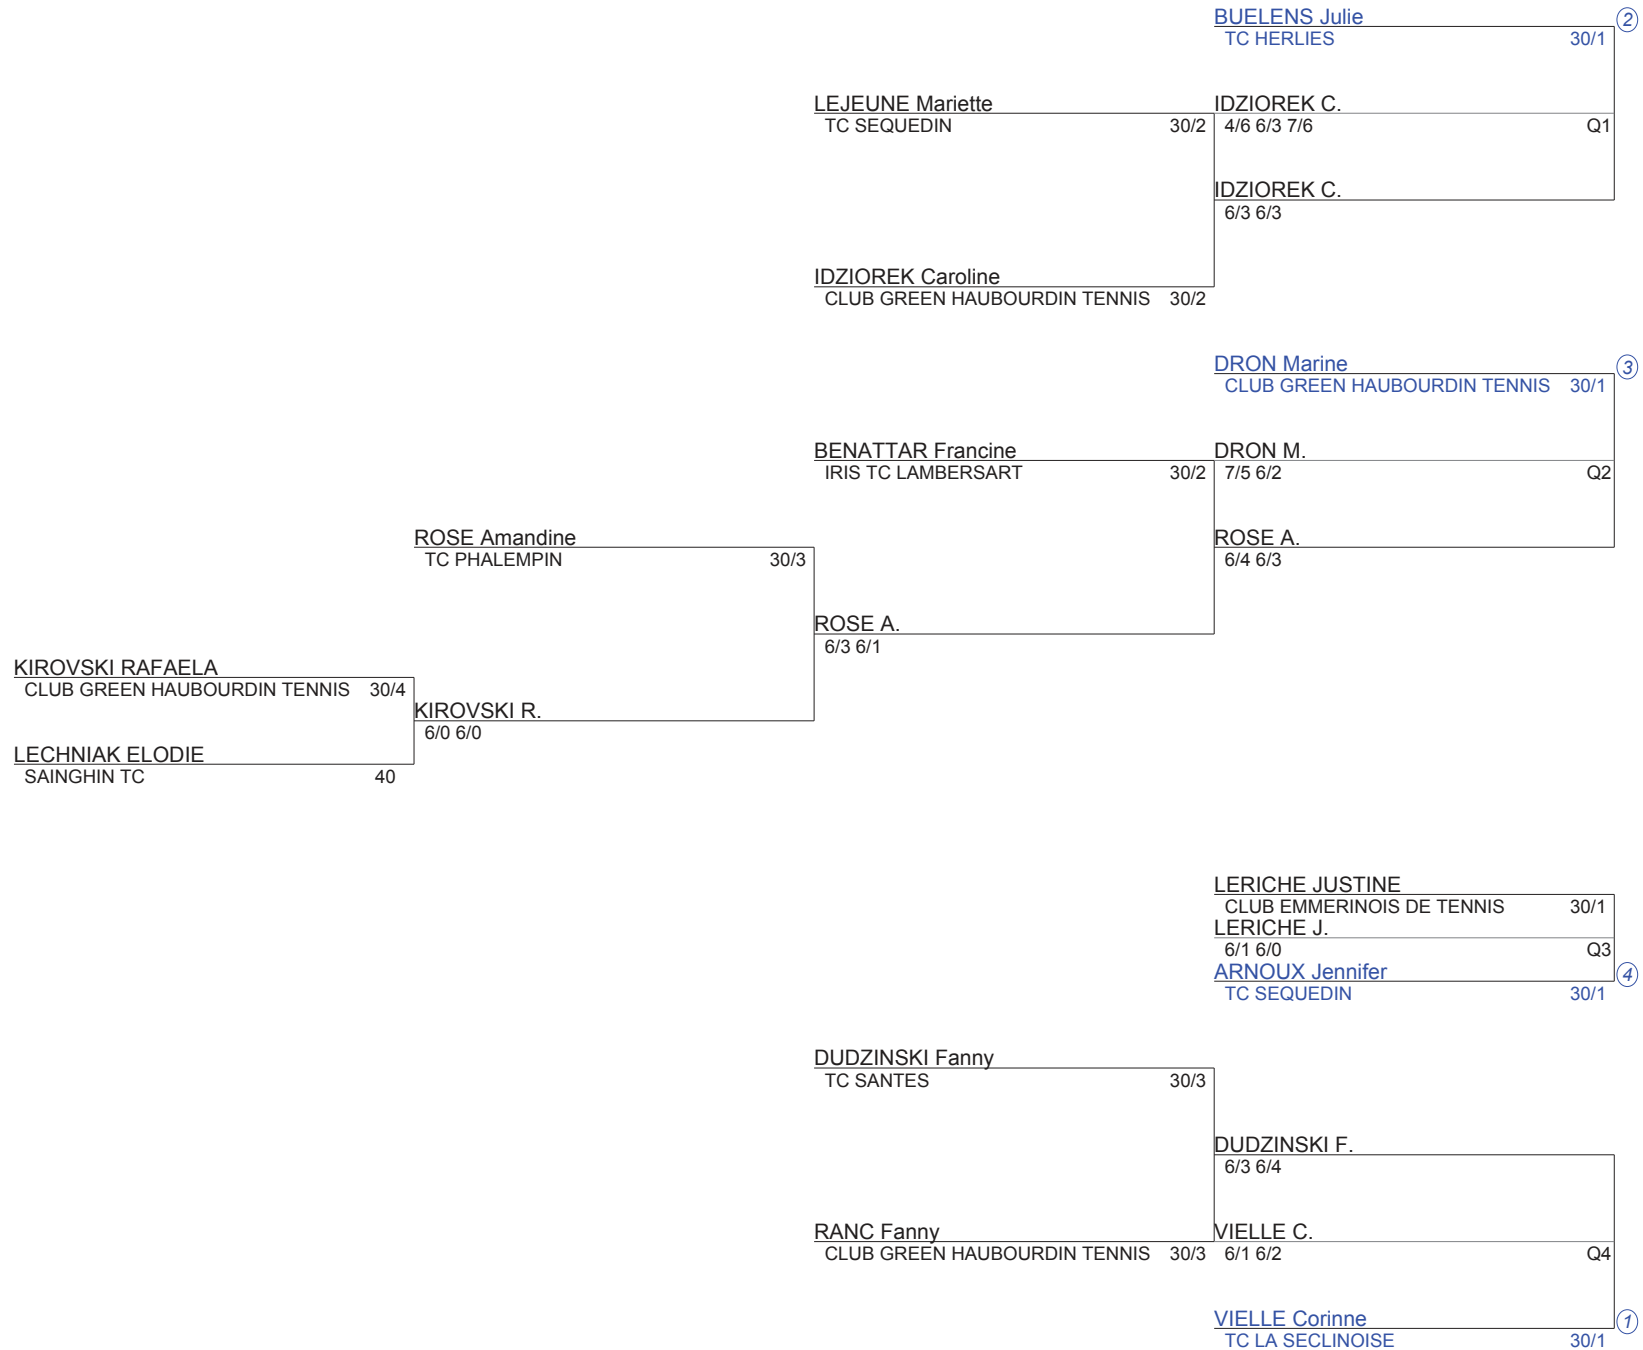

Tournoi Open TC Santes
Simple Dames Senior
NC 30/1 (Tableau 1)

Tournoi Open TC Santes
Simple Dames Senior
30 15/5 (Tableau 1)

MESSIAEN Marion
CLUB EMMERINOIS DE TENNIS 15/5 ②

MESSIAEN M.
6/3 7/6 Q1

q1 IDZIOREK Caroline
CLUB GREEN HAUBOURDIN TENNIS 30/2

MARTIN FANNY
CLUB GREEN HAUBOURDIN TENNIS 30 ③

MARTIN F.
6/3 6/1 Q2

q4 VIELLE Corinne
TC LA SECLINOISE 30/1

q2 DRON Marine
CLUB GREEN HAUBOURDIN TENNIS 30/1

DRON M.
6/1 6/3 Q3

FABIS Juliette
TC GONDECOURT 30 ④

q3 LERICHE JUSTINE
CLUB EMMERINOIS DE TENNIS 30/1

LERICHE J.
6/1 6/4 Q4

JAUFFRET Anouck
TC HERLIES 15/5 ①

Tournoi Open TC Santes
Simple Dames Senior
15/5 15/1 (Tableau 1)

Tournoi Open TC Santes
Simple Dames Senior
15 4/6 (Tableau 1)