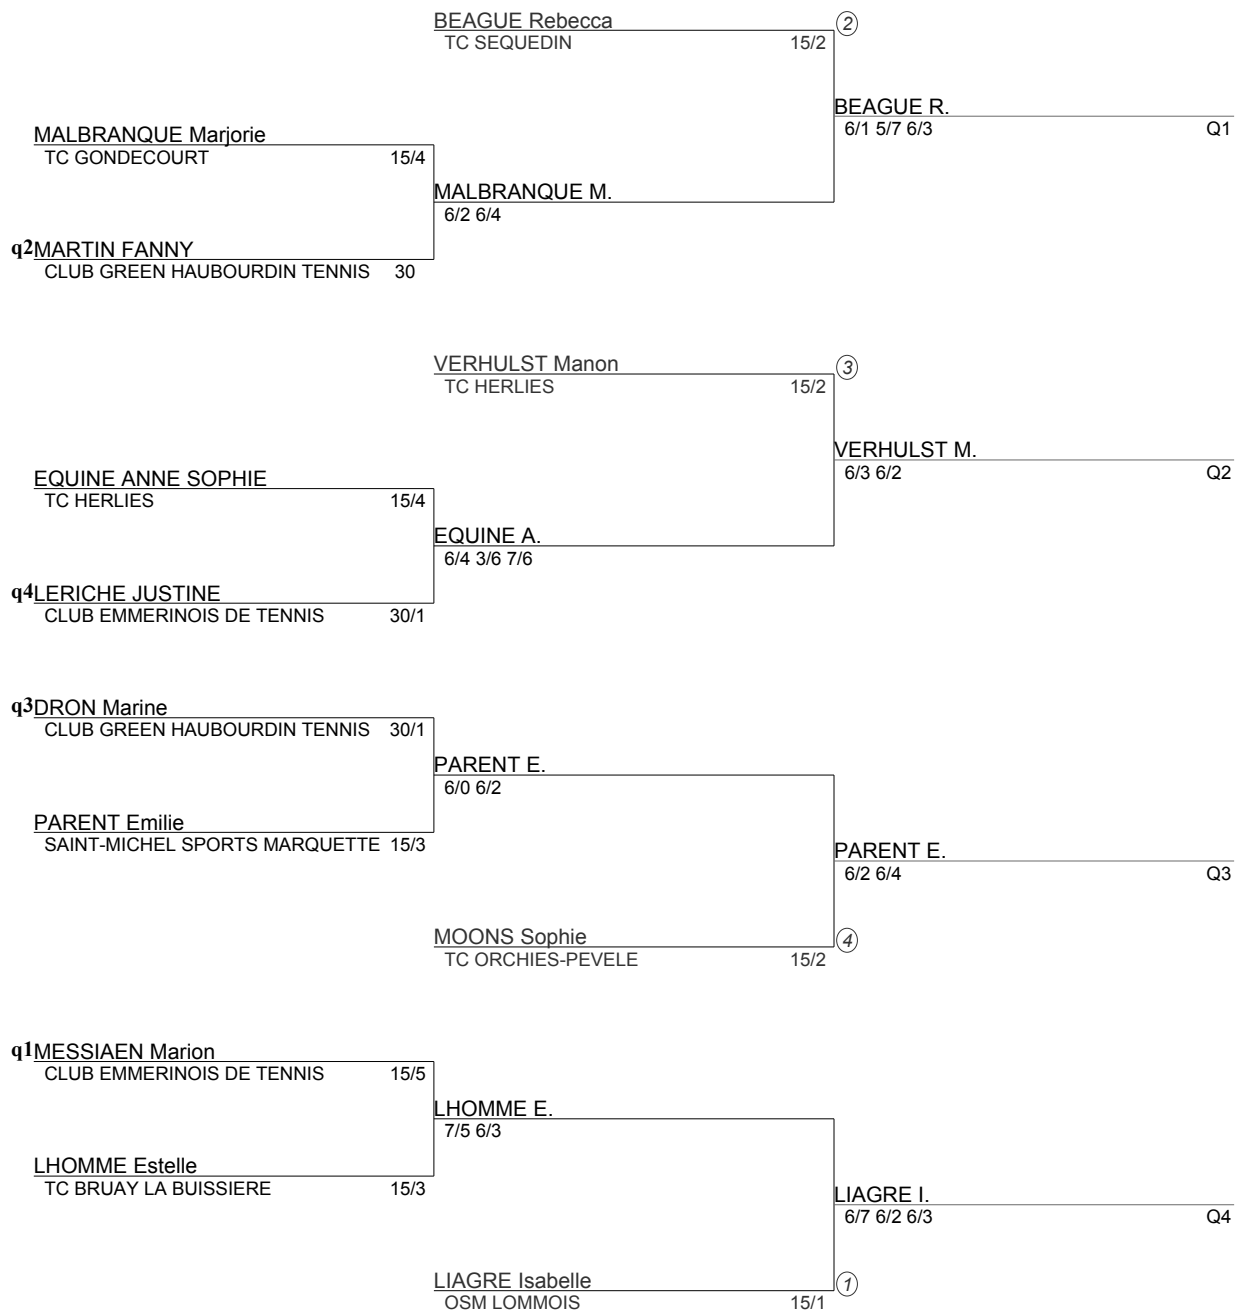

Tournoi Open TC Santes
Simple Dames Senior
NC 30/1 (Tableau 1)

Tournoi Open TC Santes
Simple Dames Senior
30 15/5 (Tableau 1)

MESSIAEN Marion
CLUB EMMERINOIS DE TENNIS 15/5 ②

MESSIAEN M.
6/3 7/6 Q1

q1 IDZIOREK Caroline
CLUB GREEN HAUBOURDIN TENNIS 30/2

MARTIN FANNY
CLUB GREEN HAUBOURDIN TENNIS 30 ③

MARTIN F.
6/3 6/1 Q2

q4 VIELLE Corinne
TC LA SECLINOISE 30/1

q2 DRON Marine
CLUB GREEN HAUBOURDIN TENNIS 30/1

DRON M.
6/1 6/3 Q3

FABIS Juliette
TC GONDECOURT 30 ④

q3 LERICHE JUSTINE
CLUB EMMERINOIS DE TENNIS 30/1

LERICHE J.
6/1 6/4 Q4

JAUFFRET Anouck
TC HERLIES 15/5 ①

**Tournoi Open TC Santes
Simple Dames Senior
15/5 15/1 (Tableau 1)**

**Tournoi Open TC Santes
Simple Dames Senior
15 4/6 (Tableau 1)**