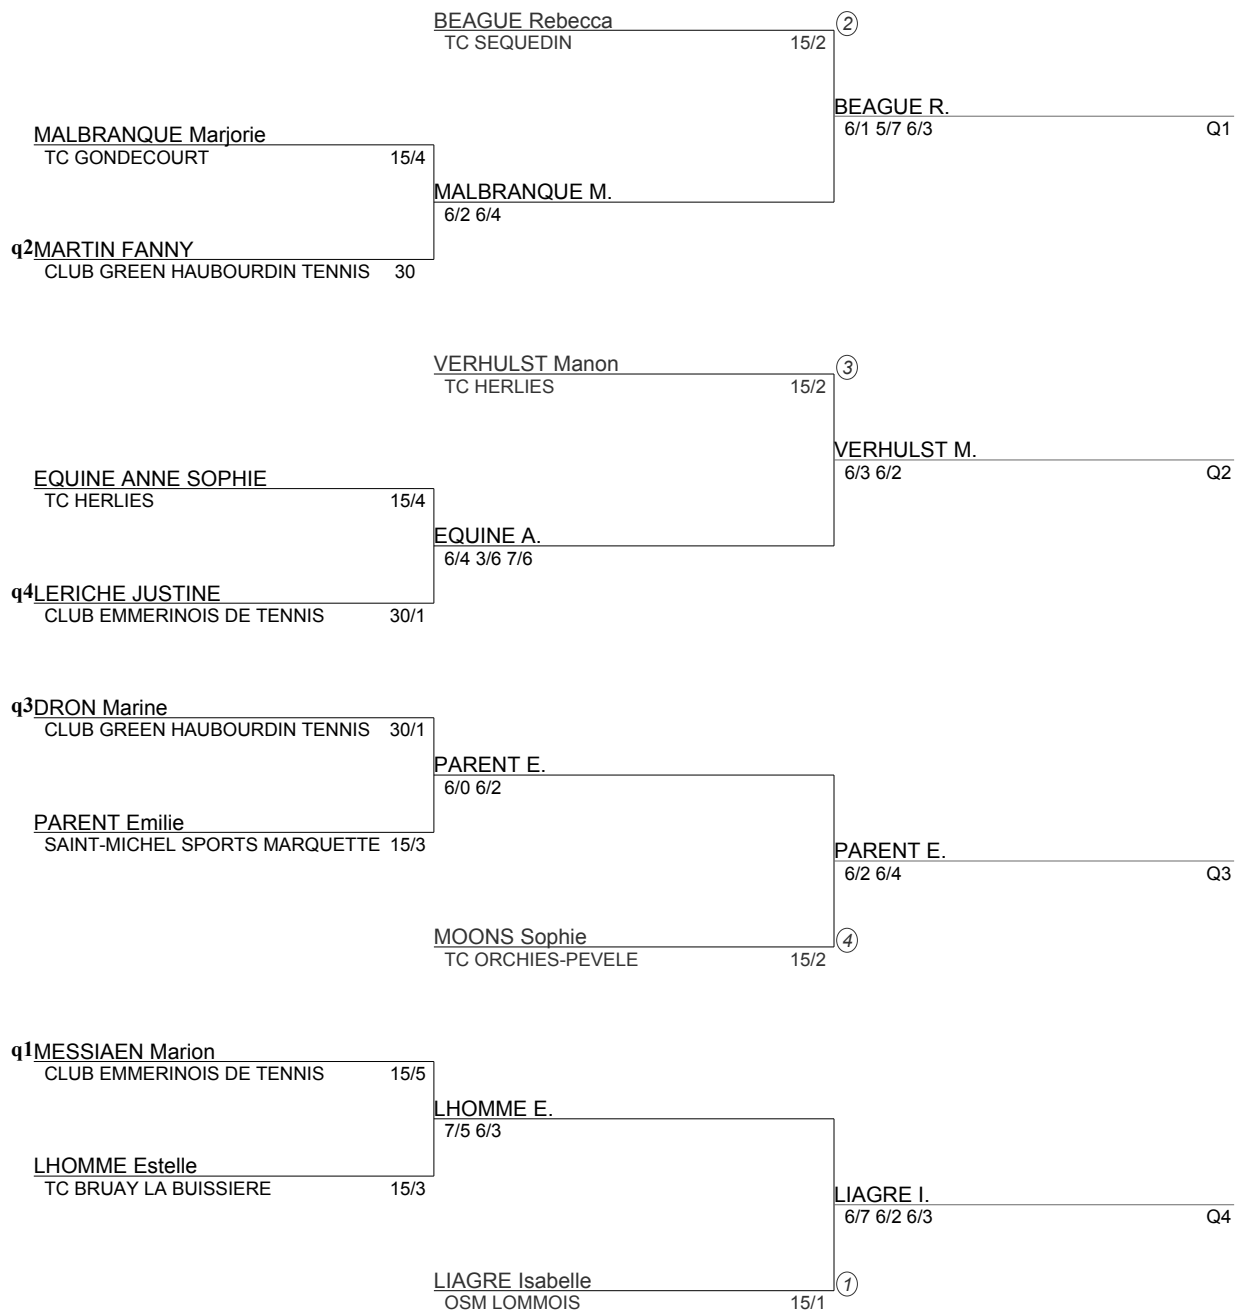

Tournoi Open TC Santes  
Simple Dames Senior  
NC 30/1 (Tableau 1)

Tournoi Open TC Santes  
Simple Dames Senior  
30 15/5 (Tableau 1)

MESSIAEN Marion  
CLUB EMMERINOIS DE TENNIS 15/5 ②

MESSIAEN M.  
6/3 7/6 Q1

q1 IDZIOREK Caroline  
CLUB GREEN HAUBOURDIN TENNIS 30/2

MARTIN FANNY  
CLUB GREEN HAUBOURDIN TENNIS 30 ③

MARTIN F.  
6/3 6/1 Q2

q4 VIELLE Corinne  
TC LA SECLINOISE 30/1

q2 DRON Marine  
CLUB GREEN HAUBOURDIN TENNIS 30/1

DRON M.  
6/1 6/3 Q3

FABIS Juliette  
TC GONDECOURT 30 ④

q3 LERICHE JUSTINE  
CLUB EMMERINOIS DE TENNIS 30/1

LERICHE J.  
6/1 6/4 Q4

JAUFFRET Anouck  
TC HERLIES 15/5 ①

Tournoi Open TC Santes  
Simple Dames Senior  
15/5 15/1 (Tableau 1)

**Tournoi Open TC Santes  
Simple Dames Senior  
15 4/6 (Tableau 1)**