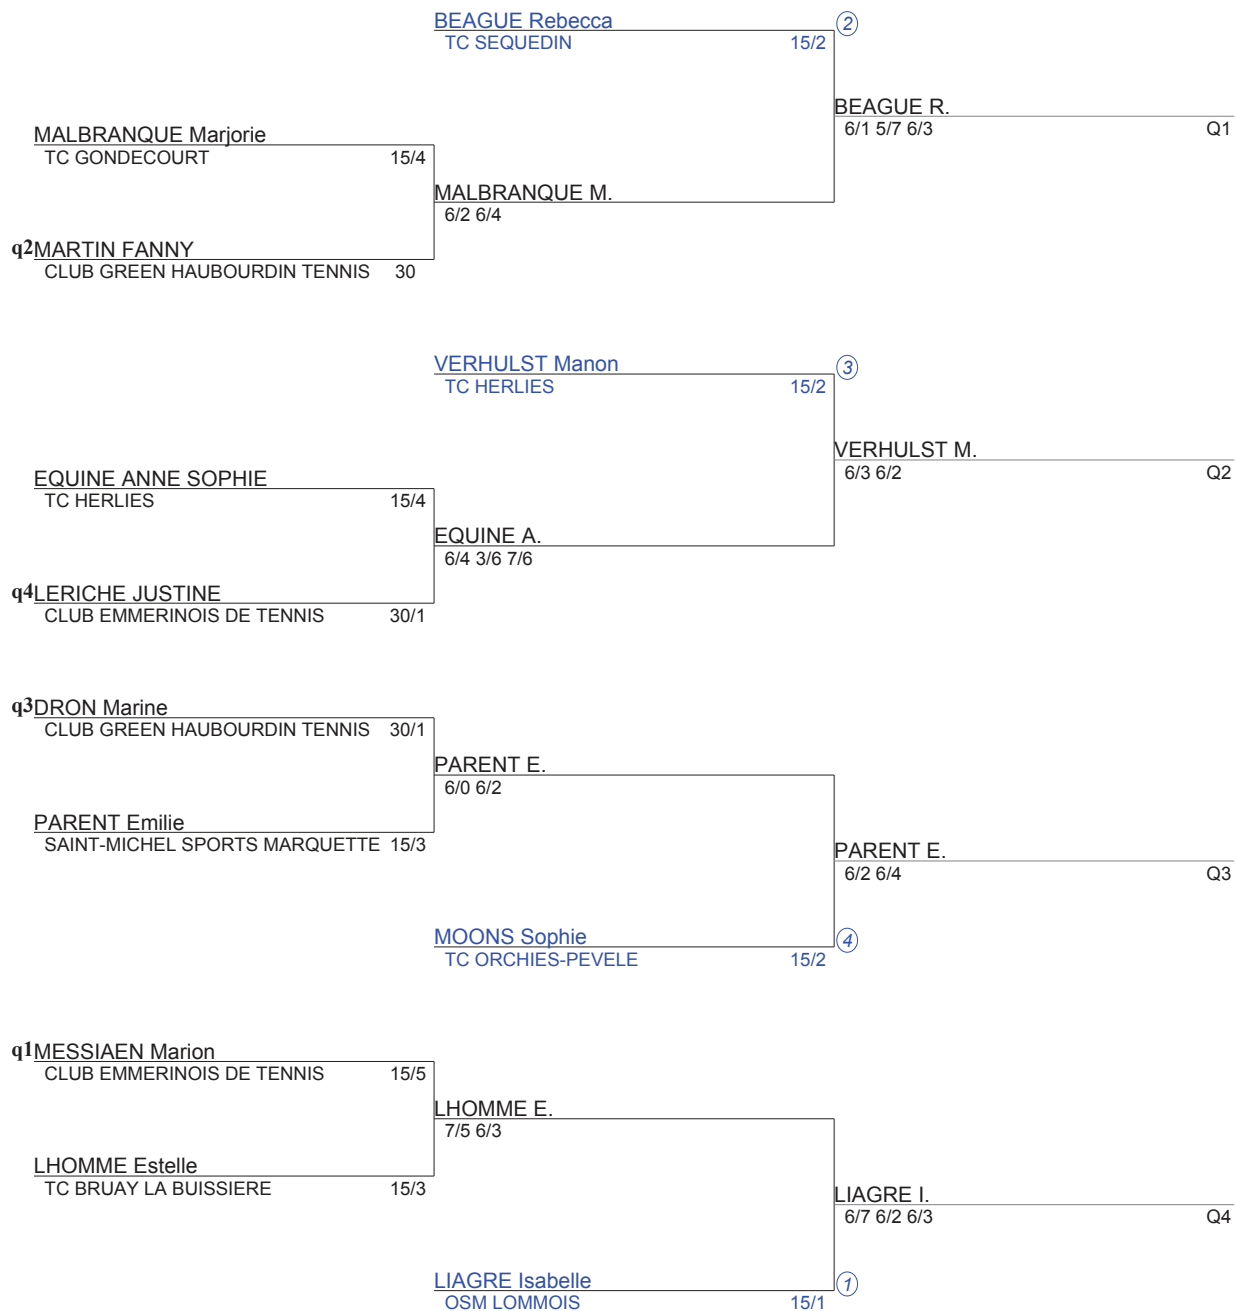

Tournoi Open TC Santes
Simple Dames Senior
NC 30/1 (Tableau 1)

Tournoi Open TC Santes
Simple Dames Senior
30 15/5 (Tableau 1)

MESSIAEN Marion
CLUB EMMERINOIS DE TENNIS 15/5 ②

MESSIAEN M.
6/3 7/6 Q1

q1 IDZIOREK Caroline
CLUB GREEN HAUBOURDIN TENNIS 30/2

MARTIN FANNY
CLUB GREEN HAUBOURDIN TENNIS 30 ③

MARTIN F.
6/3 6/1 Q2

q4 VIELLE Corinne
TC LA SECLINOISE 30/1

q2 DRON Marine
CLUB GREEN HAUBOURDIN TENNIS 30/1

DRON M.
6/1 6/3 Q3

FABIS Juliette
TC GONDECOURT 30 ④

q3 LERICHE JUSTINE
CLUB EMMERINOIS DE TENNIS 30/1

LERICHE J.
6/1 6/4 Q4

JAUFFRET Anouck
TC HERLIES 15/5 ①

Tournoi Open TC Santes
Simple Dames Senior
15/5 15/1 (Tableau 1)

Tournoi Open TC Santes
Simple Dames Senior
15 4/6 (Tableau 1)