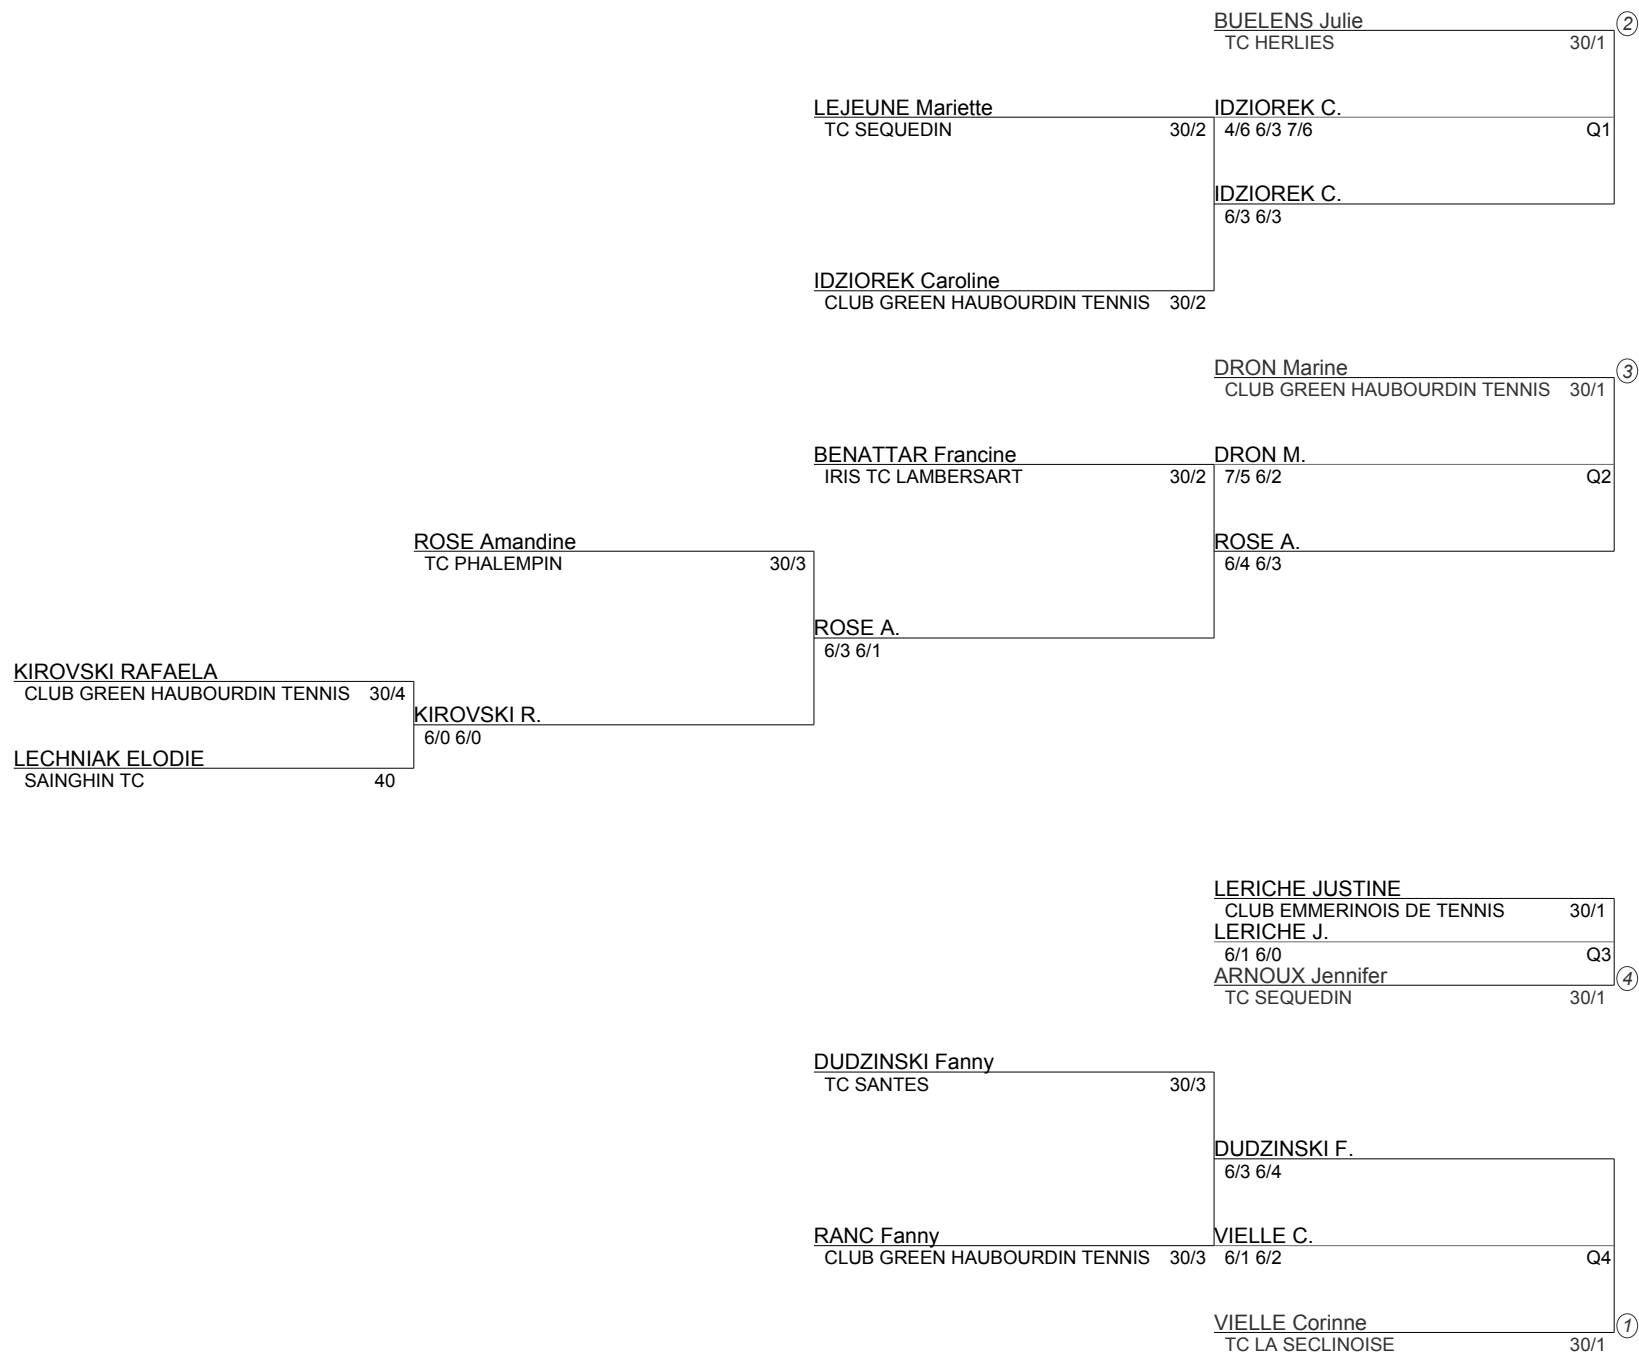

Tournoi Open TC Santes
Simple Dames Senior
NC 30/1 (Tableau 1)

Tournoi Open TC Santes
Simple Dames Senior
30 15/5 (Tableau 1)

MESSIAEN Marion
CLUB EMMERINOIS DE TENNIS 15/5 ②

MESSIAEN M.
6/3 7/6 Q1

q1 IDZIOREK Caroline
CLUB GREEN HAUBOURDIN TENNIS 30/2

MARTIN FANNY
CLUB GREEN HAUBOURDIN TENNIS 30 ③

MARTIN F.
6/3 6/1 Q2

q4 VIELLE Corinne
TC LA SECLINOISE 30/1

q2 DRON Marine
CLUB GREEN HAUBOURDIN TENNIS 30/1

DRON M.
6/1 6/3 Q3

FABIS Juliette
TC GONDECOURT 30 ④

q3 LERICHE JUSTINE
CLUB EMMERINOIS DE TENNIS 30/1

LERICHE J.
6/1 6/4 Q4

JAUFFRET Anouck
TC HERLIES 15/5 ①

**Tournoi Open TC Santes
Simple Dames Senior
15/5 15/1 (Tableau 1)**

**Tournoi Open TC Santes
Simple Dames Senior
15 4/6 (Tableau 1)**