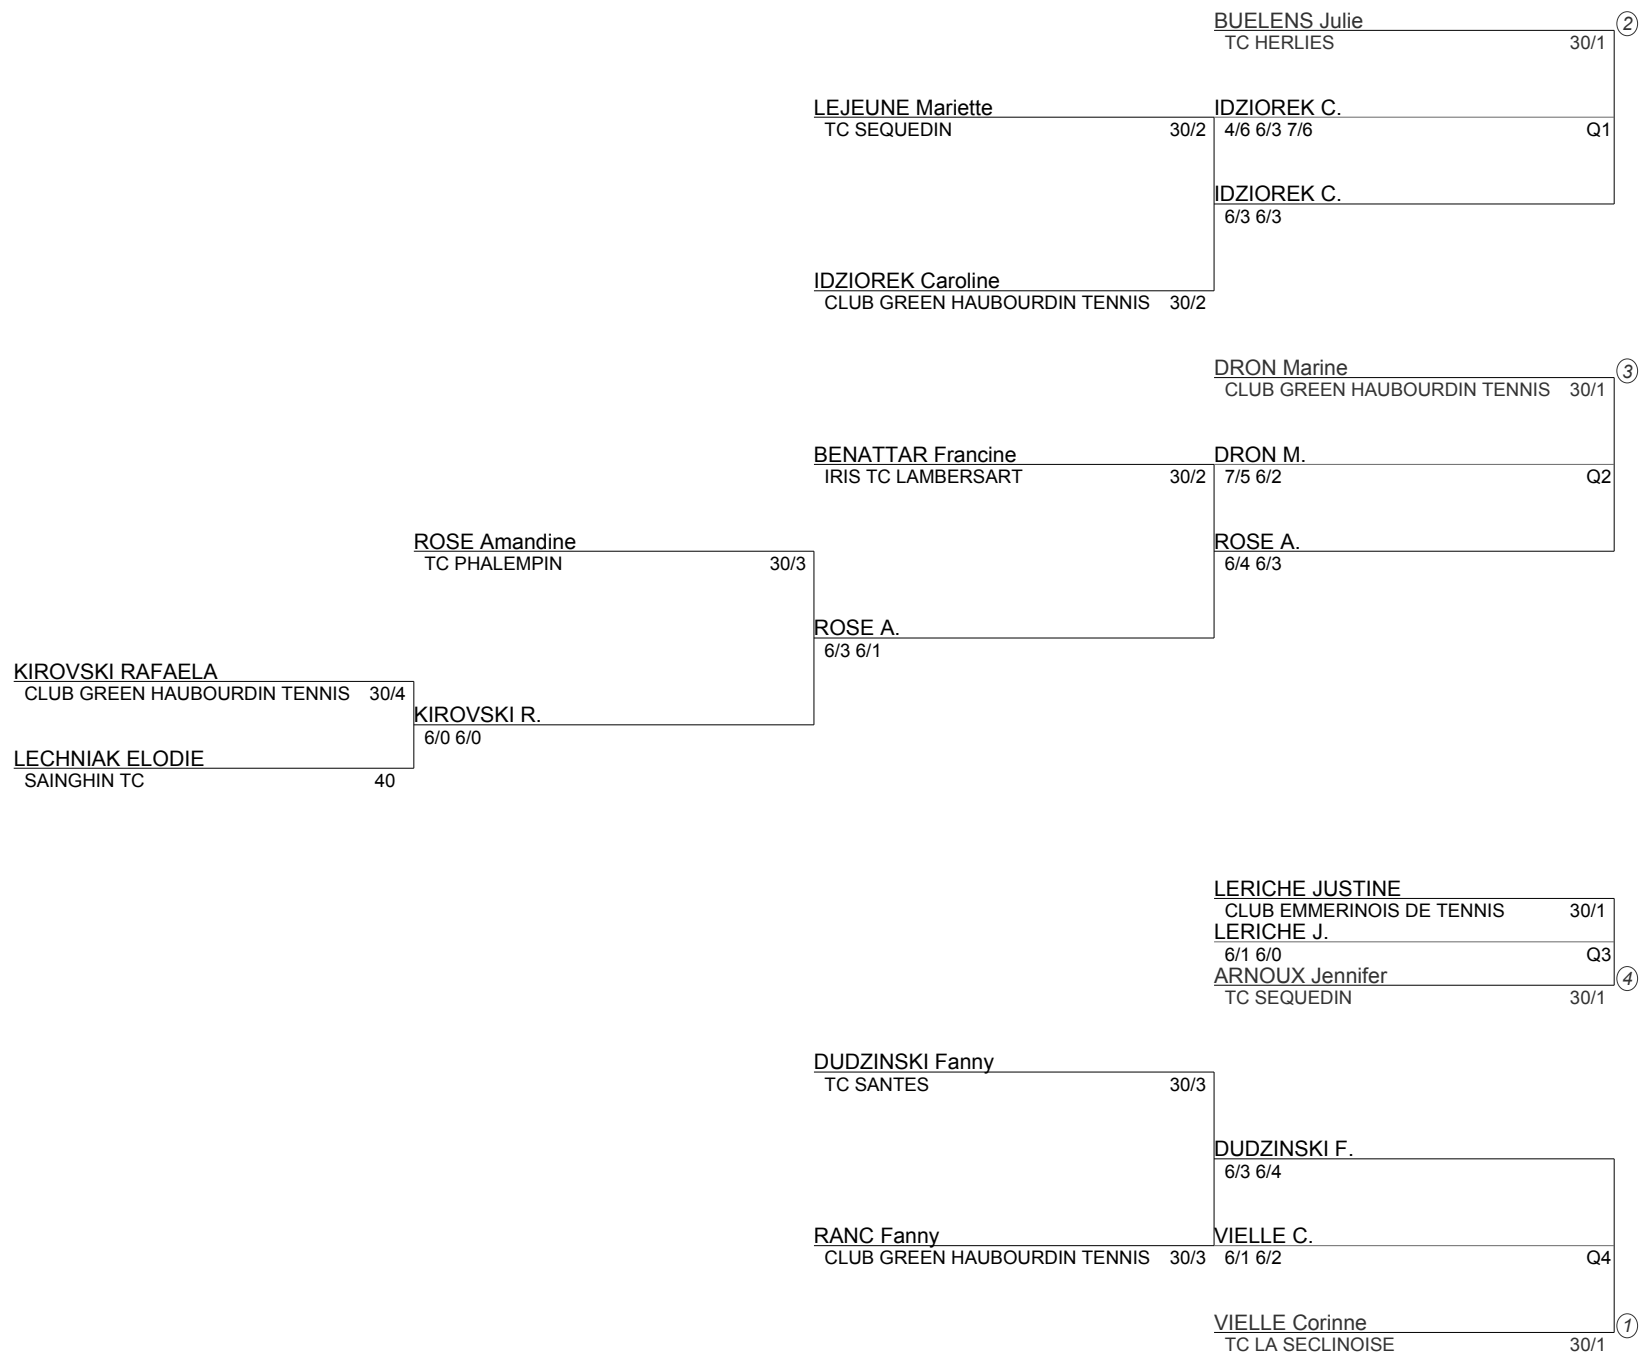

Tournoi Open TC Santes  
Simple Dames Senior  
NC 30/1 (Tableau 1)

Tournoi Open TC Santes  
Simple Dames Senior  
30 15/5 (Tableau 1)

MESSIAEN Marion  
CLUB EMMERINOIS DE TENNIS 15/5 ②

MESSIAEN M.  
6/3 7/6 Q1

q1 IDZIOREK Caroline  
CLUB GREEN HAUBOURDIN TENNIS 30/2

MARTIN FANNY  
CLUB GREEN HAUBOURDIN TENNIS 30 ③

MARTIN F.  
6/3 6/1 Q2

q4 VIELLE Corinne  
TC LA SECLINOISE 30/1

q2 DRON Marine  
CLUB GREEN HAUBOURDIN TENNIS 30/1

DRON M.  
6/1 6/3 Q3

FABIS Juliette  
TC GONDECOURT 30 ④

q3 LERICHE JUSTINE  
CLUB EMMERINOIS DE TENNIS 30/1

LERICHE J.  
6/1 6/4 Q4

JAUFFRET Anouck  
TC HERLIES 15/5 ①

Tournoi Open TC Santes  
Simple Dames Senior  
15/5 15/1 (Tableau 1)

**Tournoi Open TC Santes  
Simple Dames Senior  
15 4/6 (Tableau 1)**