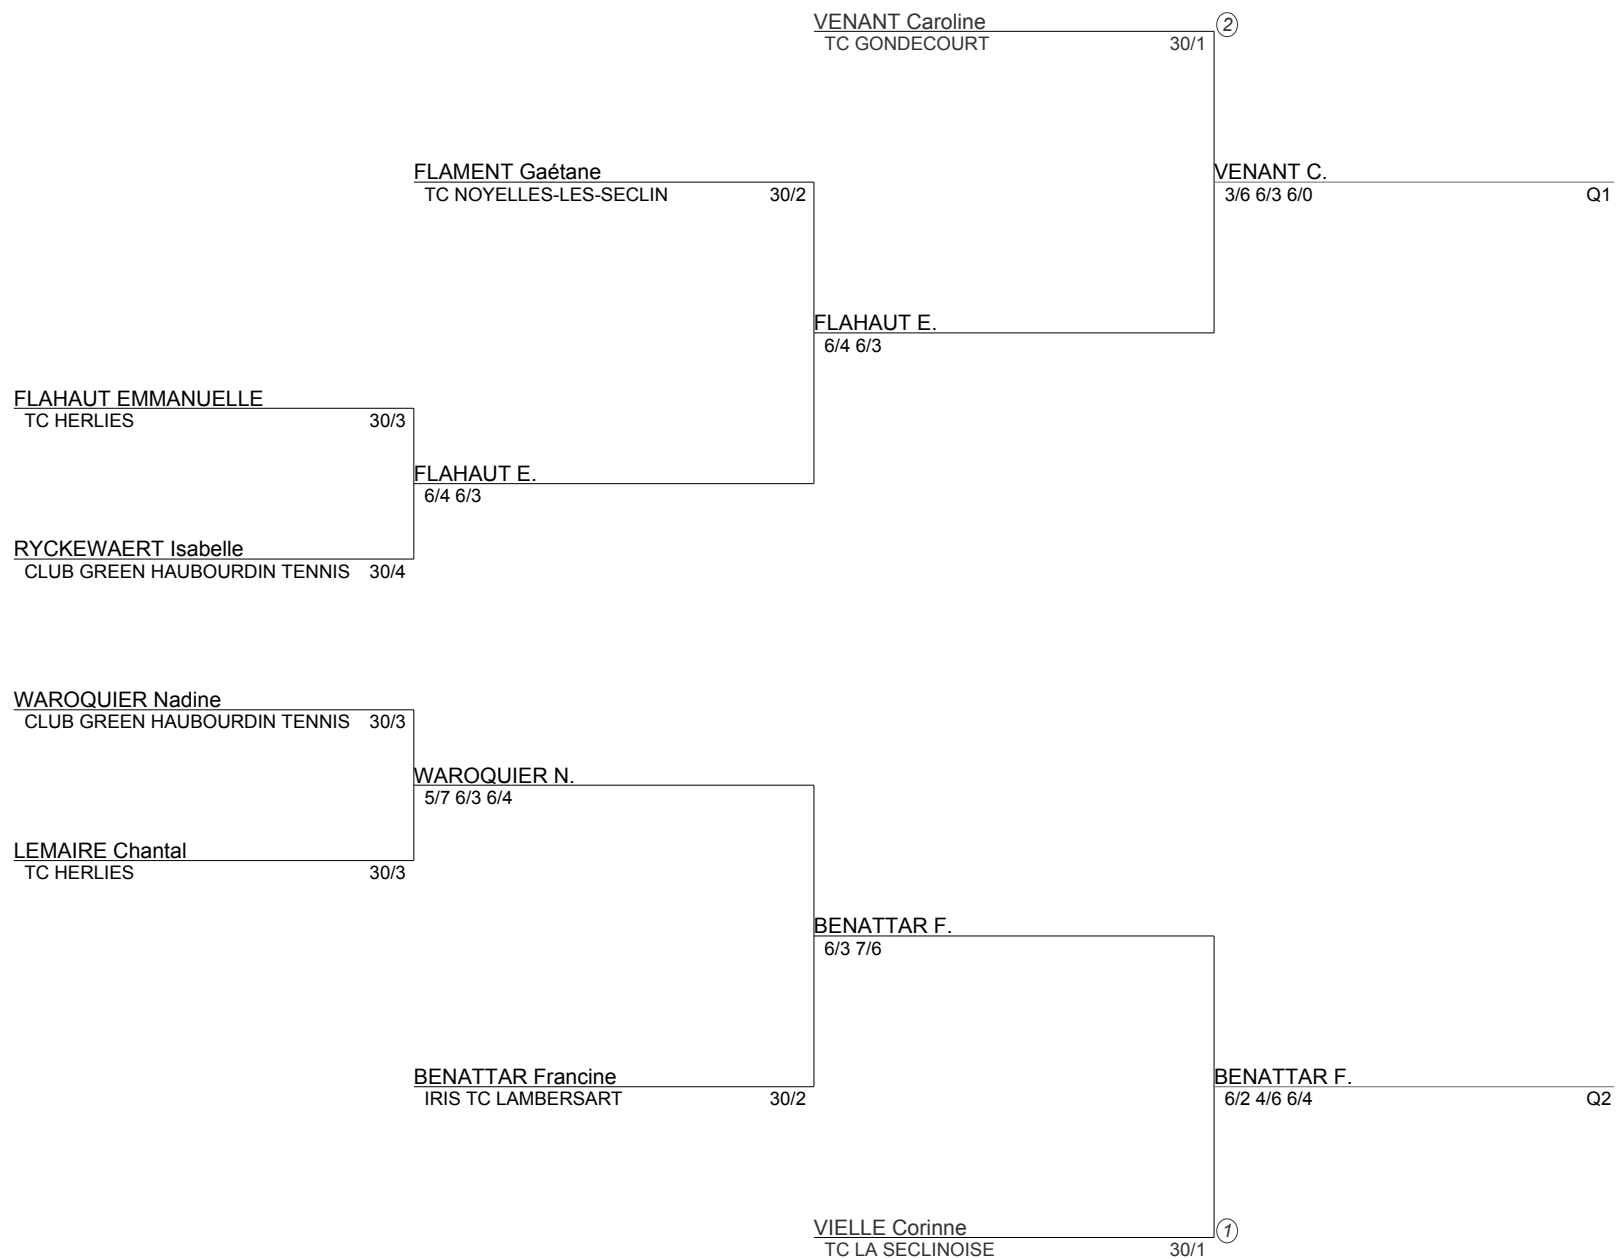

**Tournoi Open TC Santes
Simple Dames 35
NC*30/1 (Tableau 1)**

Tournoi Open TC Santes
Simple Dames 35
30 15/3 (Tableau 1)