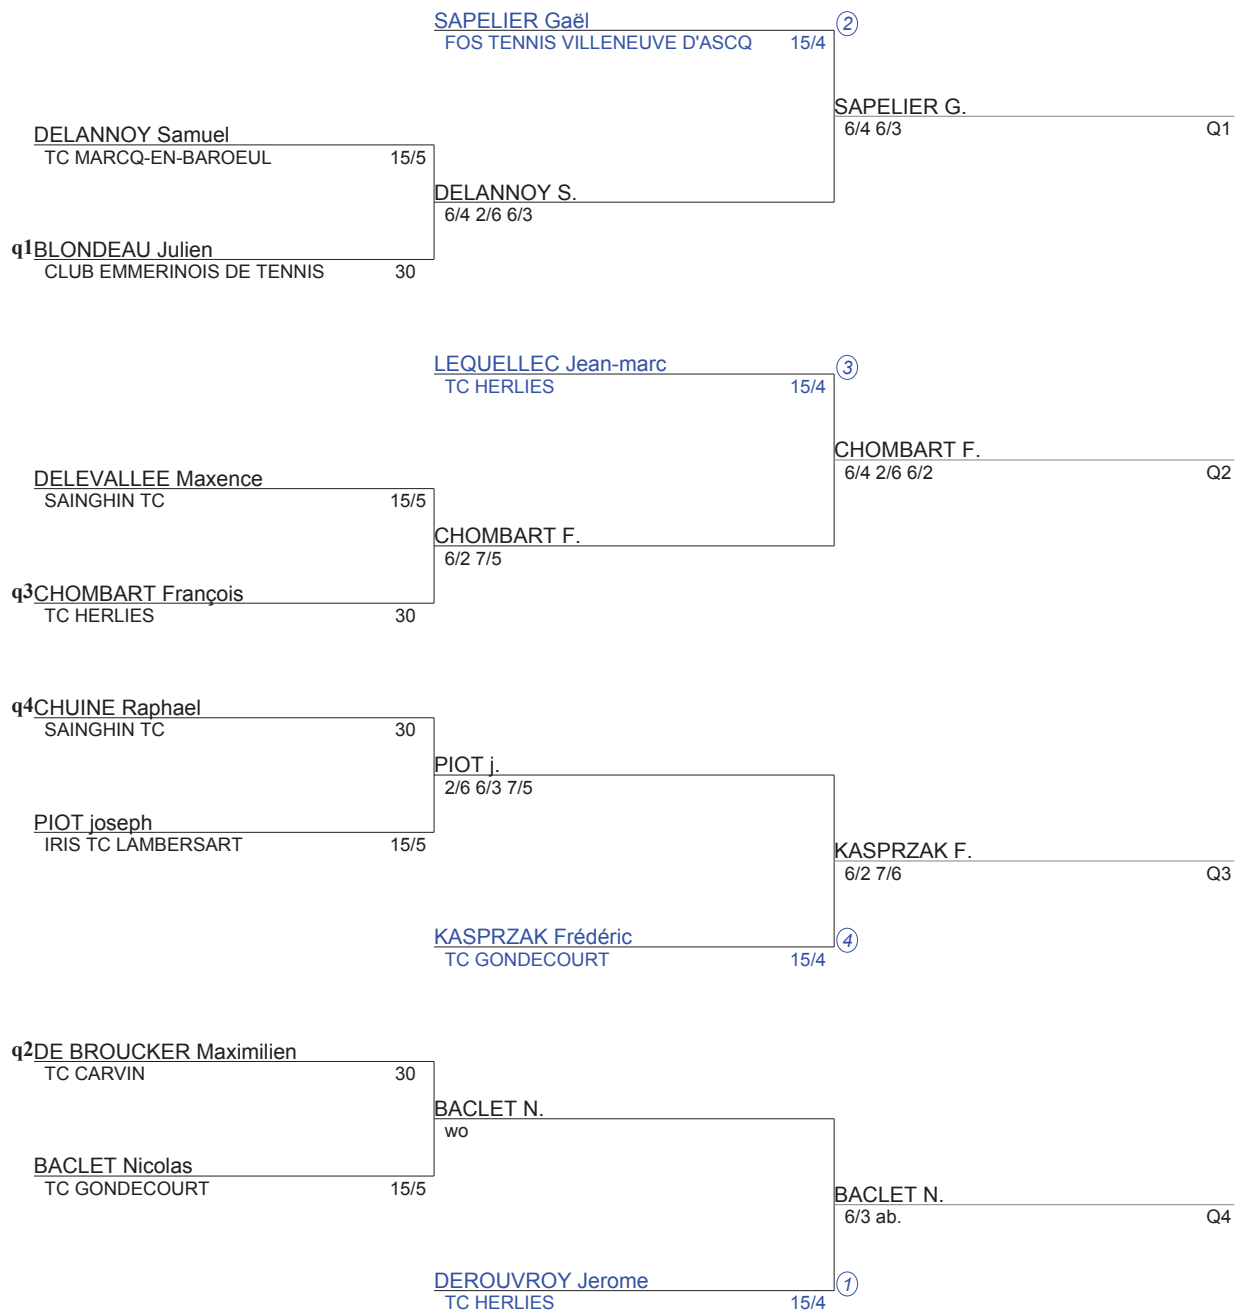

Tournoi Open TC Santes
Simple Messieurs 35
NC 30/1 (Tableau 1)

Tournoi Open TC Santes
Simple Messieurs 35
30 (Tableau 1)

Tournoi Open TC Santes
Simple Messieurs 35
15/5 15/4 (Tableau 1)

**Tournoi Open TC Santes
Simple Messieurs 35
15/3 15/1 (Tableau 1)**