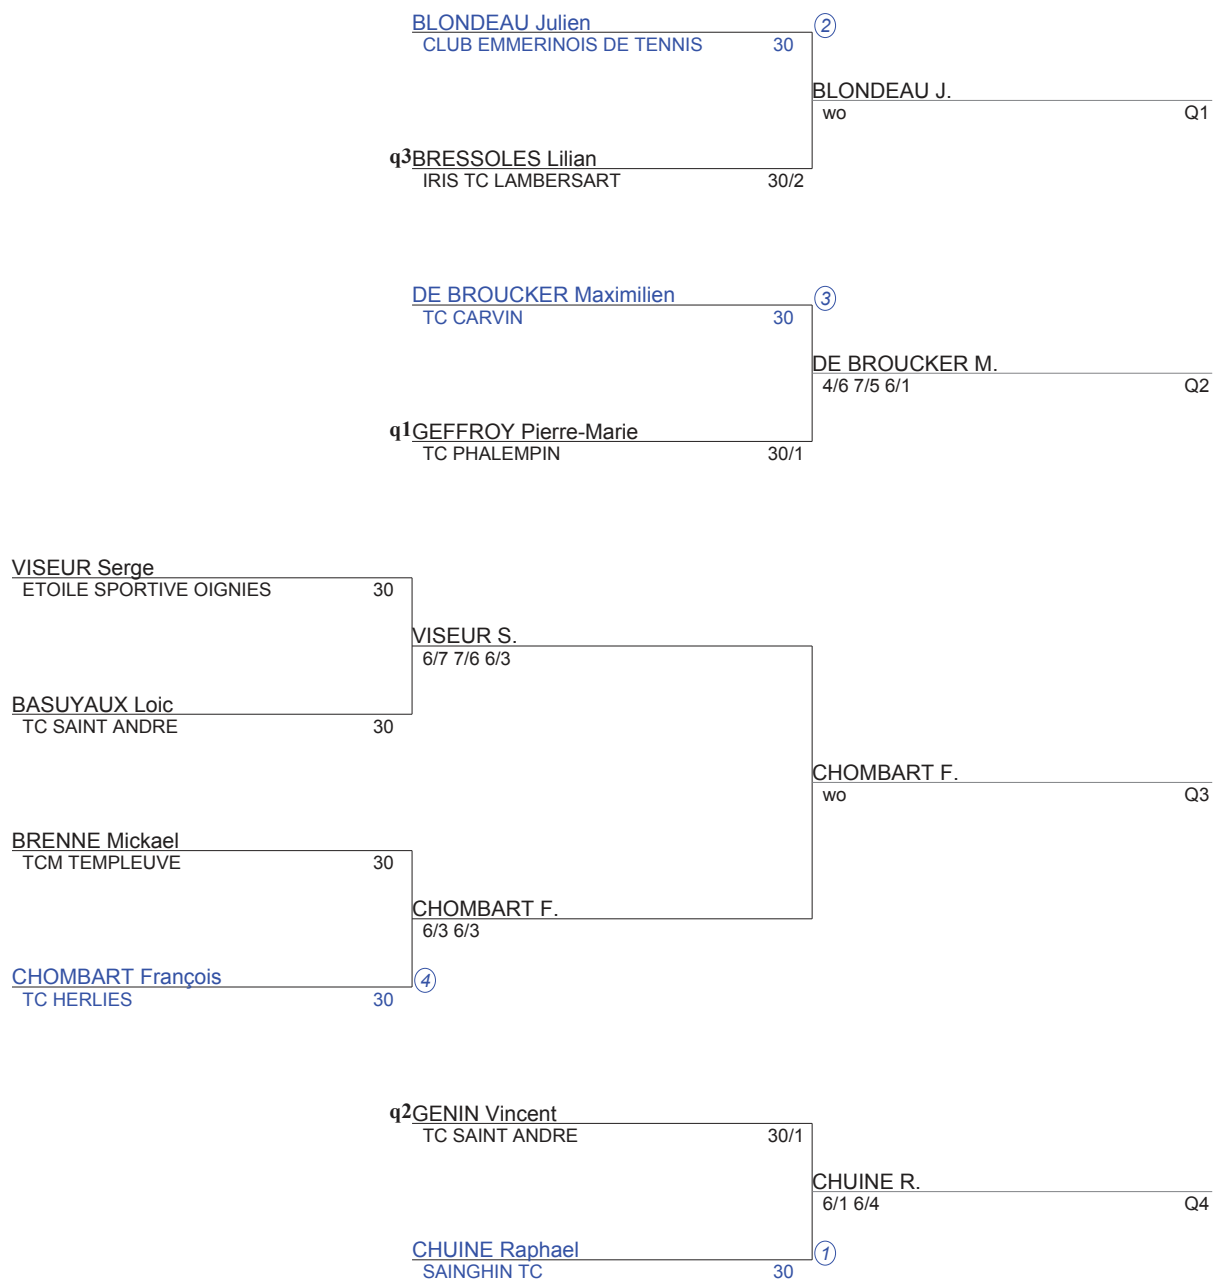

Tournoi Open TC Santes
Simple Messieurs 35
NC 30/1 (Tableau 1)

Tournoi Open TC Santes
Simple Messieurs 35
30 (Tableau 1)

Tournoi Open TC Santes
Simple Messieurs 35
15/5 15/4 (Tableau 1)

**Tournoi Open TC Santes
Simple Messieurs 35
15/3 15/1 (Tableau 1)**