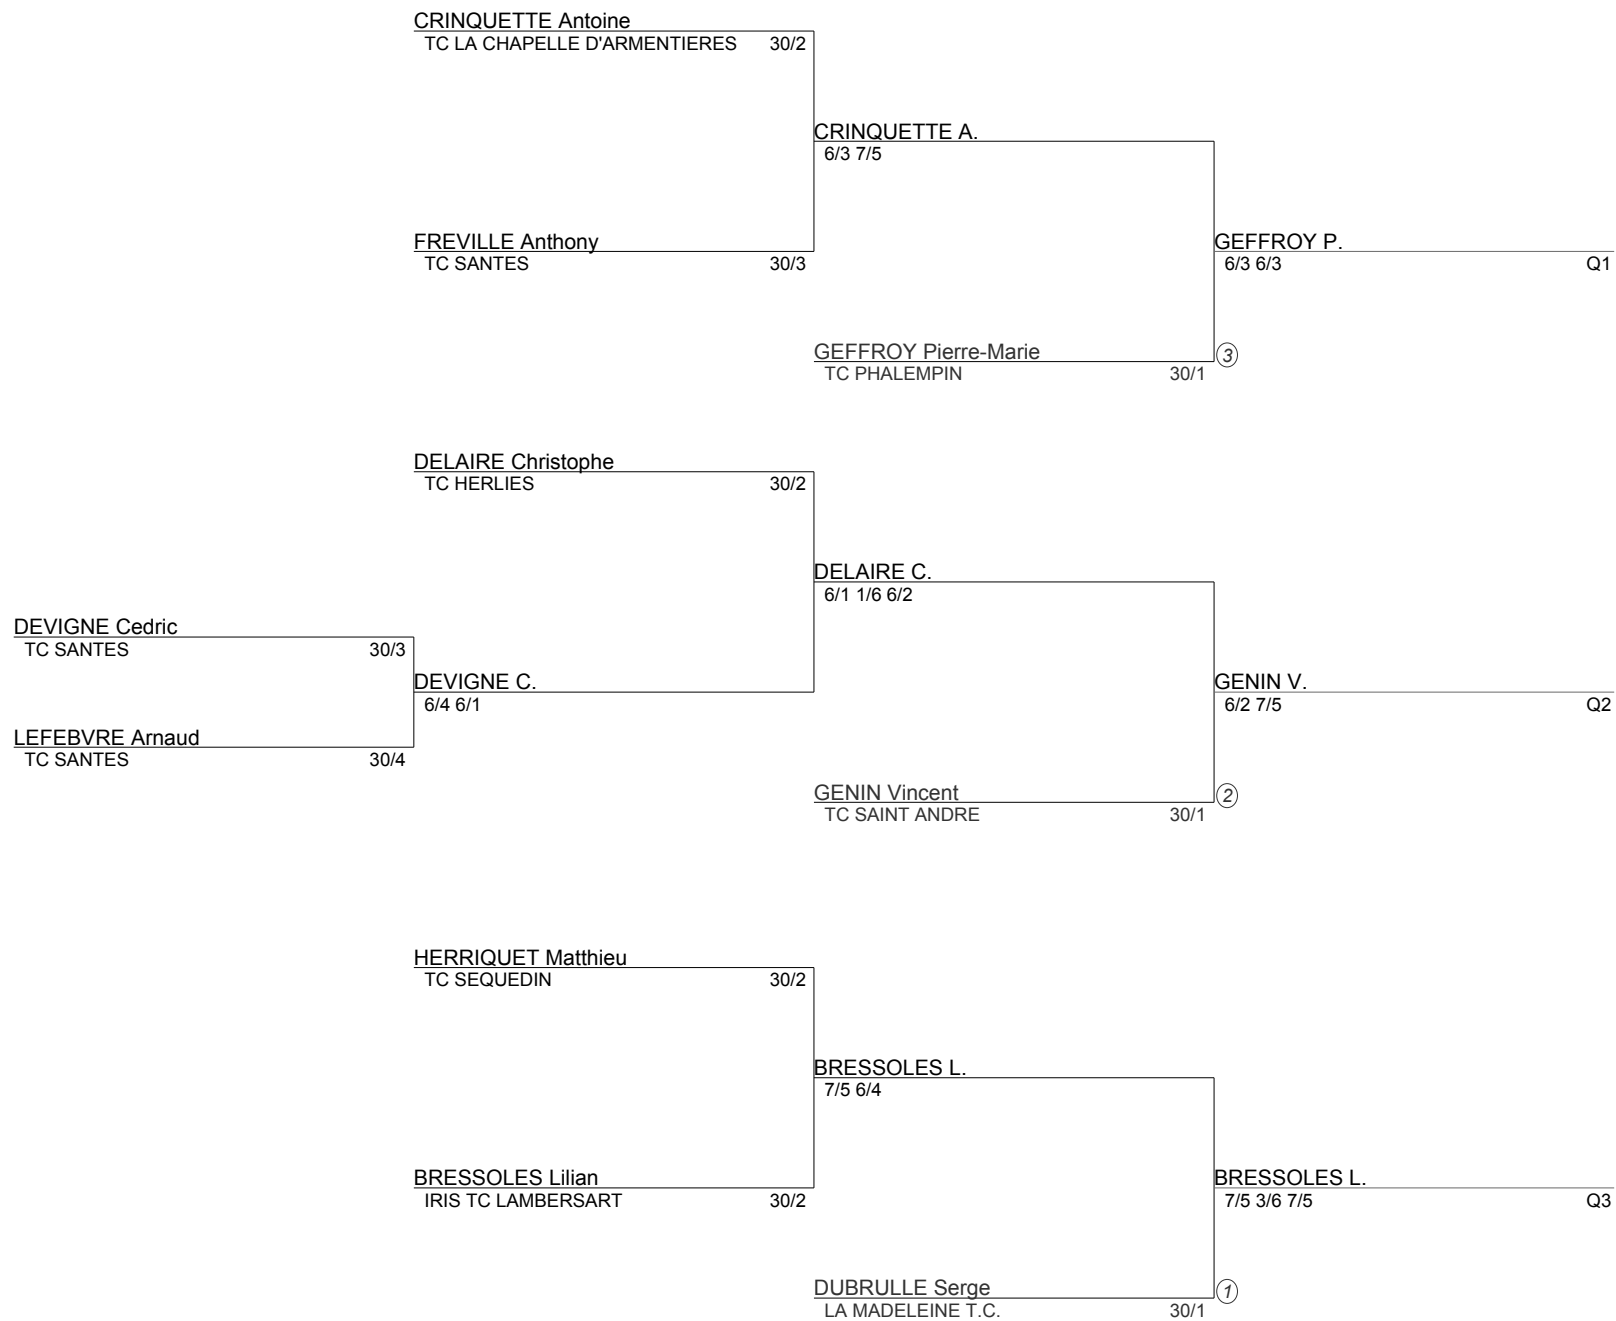

Tournoi Open TC Santes
Simple Messieurs 35
NC 30/1 (Tableau 1)

**Tournoi Open TC Santes
Simple Messieurs 35
30 (Tableau 1)**

**Tournoi Open TC Santes
Simple Messieurs 35
15/5 15/4 (Tableau 1)**

**Tournoi Open TC Santes
Simple Messieurs 35
15/3 15/1 (Tableau 1)**