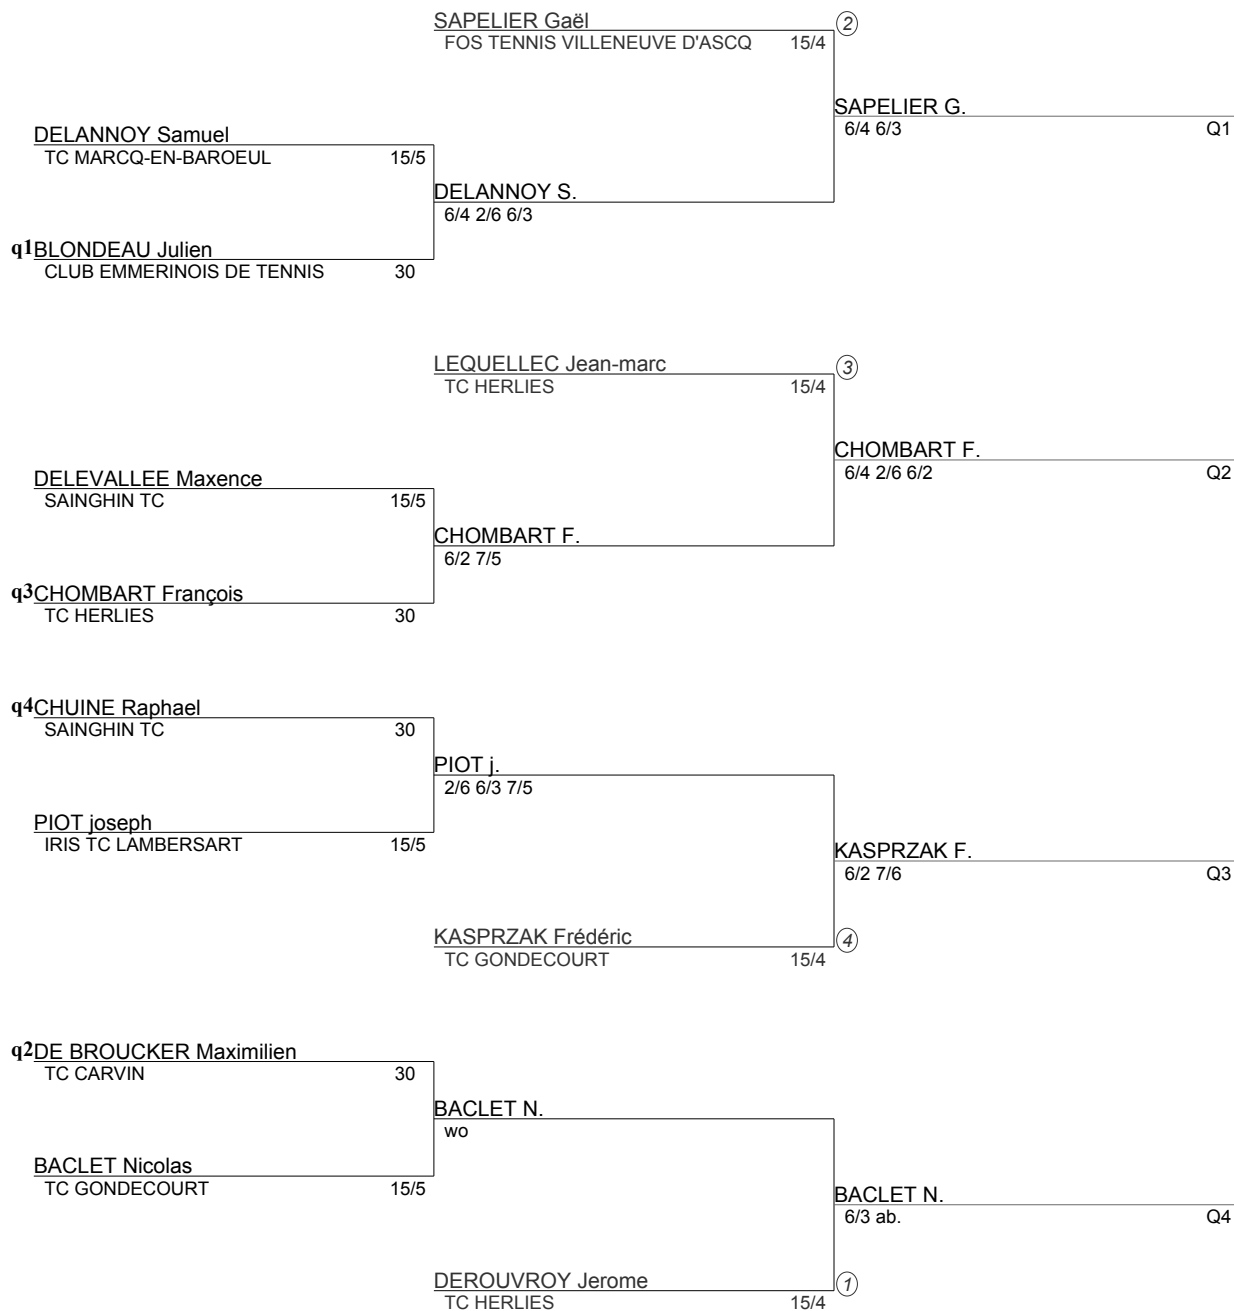

Tournoi Open TC Santes
Simple Messieurs 35
NC 30/1 (Tableau 1)

**Tournoi Open TC Santes
Simple Messieurs 35
30 (Tableau 1)**

**Tournoi Open TC Santes
Simple Messieurs 35
15/5 15/4 (Tableau 1)**

**Tournoi Open TC Santes
Simple Messieurs 35
15/3 15/1 (Tableau 1)**