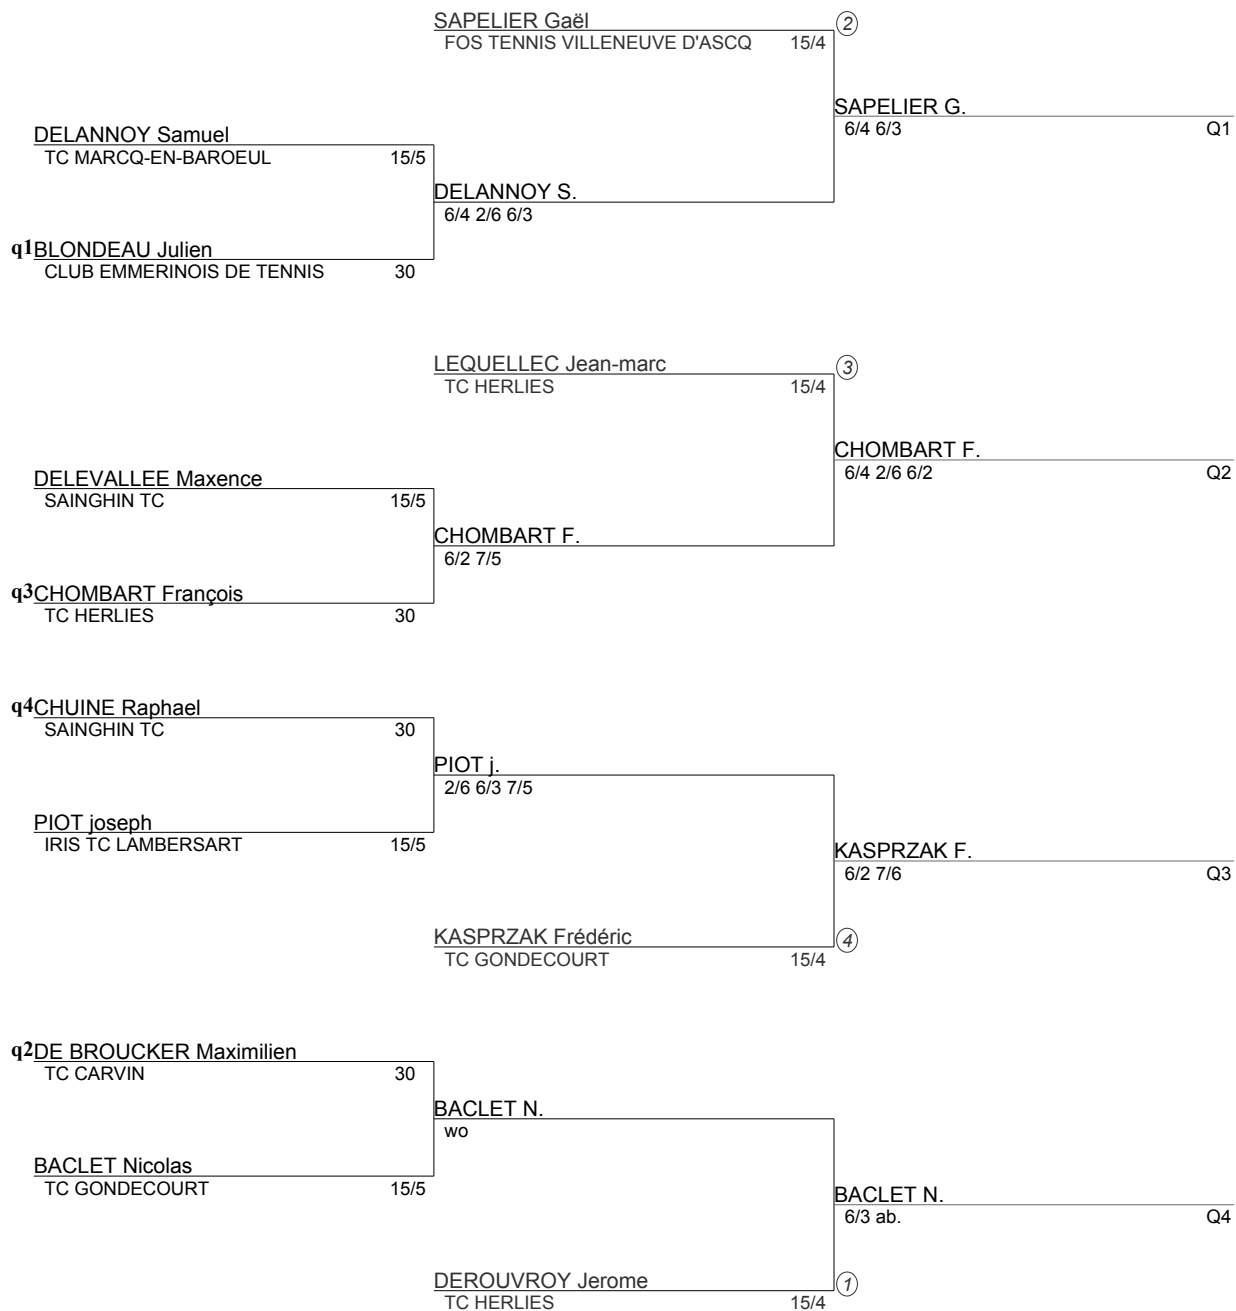

Tournoi Open TC Santes
Simple Messieurs 35
NC 30/1 (Tableau 1)

**Tournoi Open TC Santes
Simple Messieurs 35
30 (Tableau 1)**

**Tournoi Open TC Santes
Simple Messieurs 35
15/5 15/4 (Tableau 1)**

**Tournoi Open TC Santes
Simple Messieurs 35
15/3 15/1 (Tableau 1)**