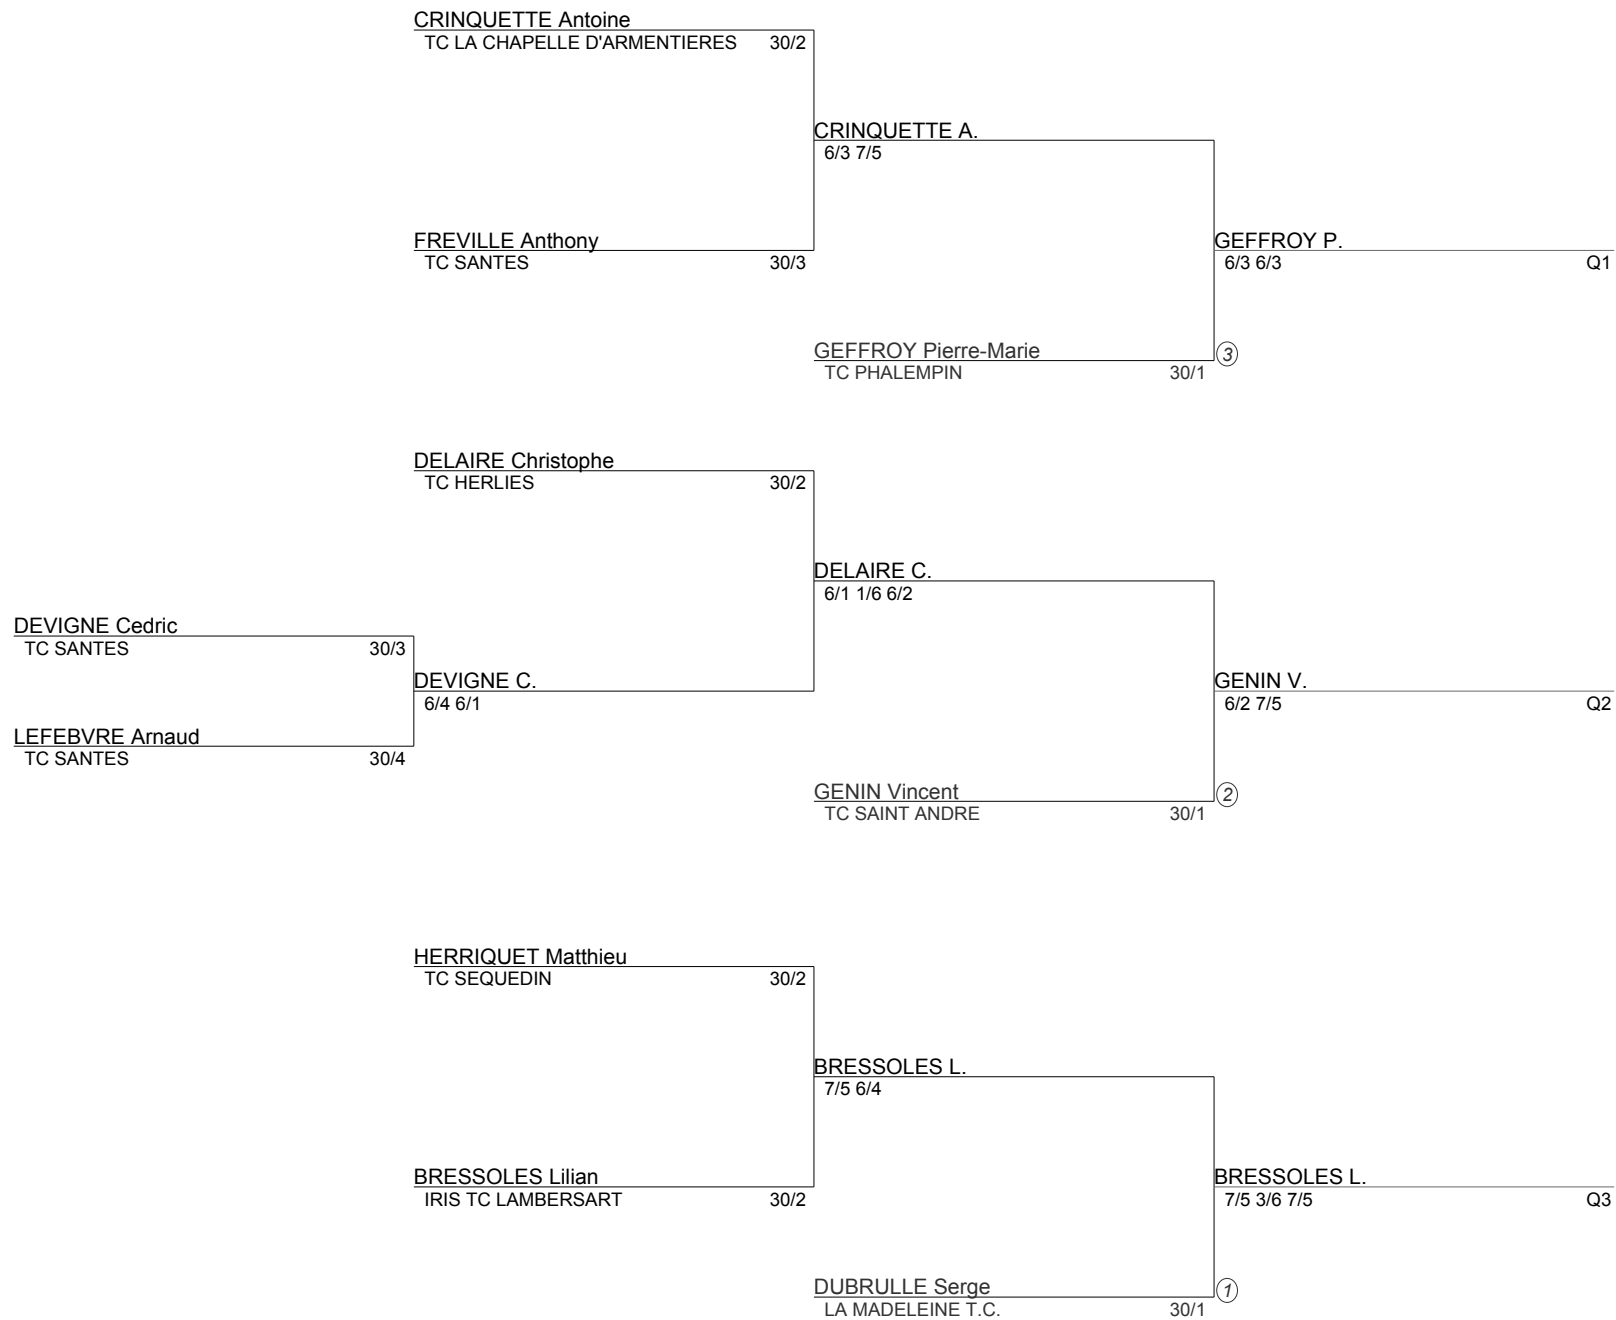

Tournoi Open TC Santes
Simple Messieurs 35
NC 30/1 (Tableau 1)

**Tournoi Open TC Santes
Simple Messieurs 35
30 (Tableau 1)**

**Tournoi Open TC Santes
Simple Messieurs 35
15/5 15/4 (Tableau 1)**

**Tournoi Open TC Santes
Simple Messieurs 35
15/3 15/1 (Tableau 1)**