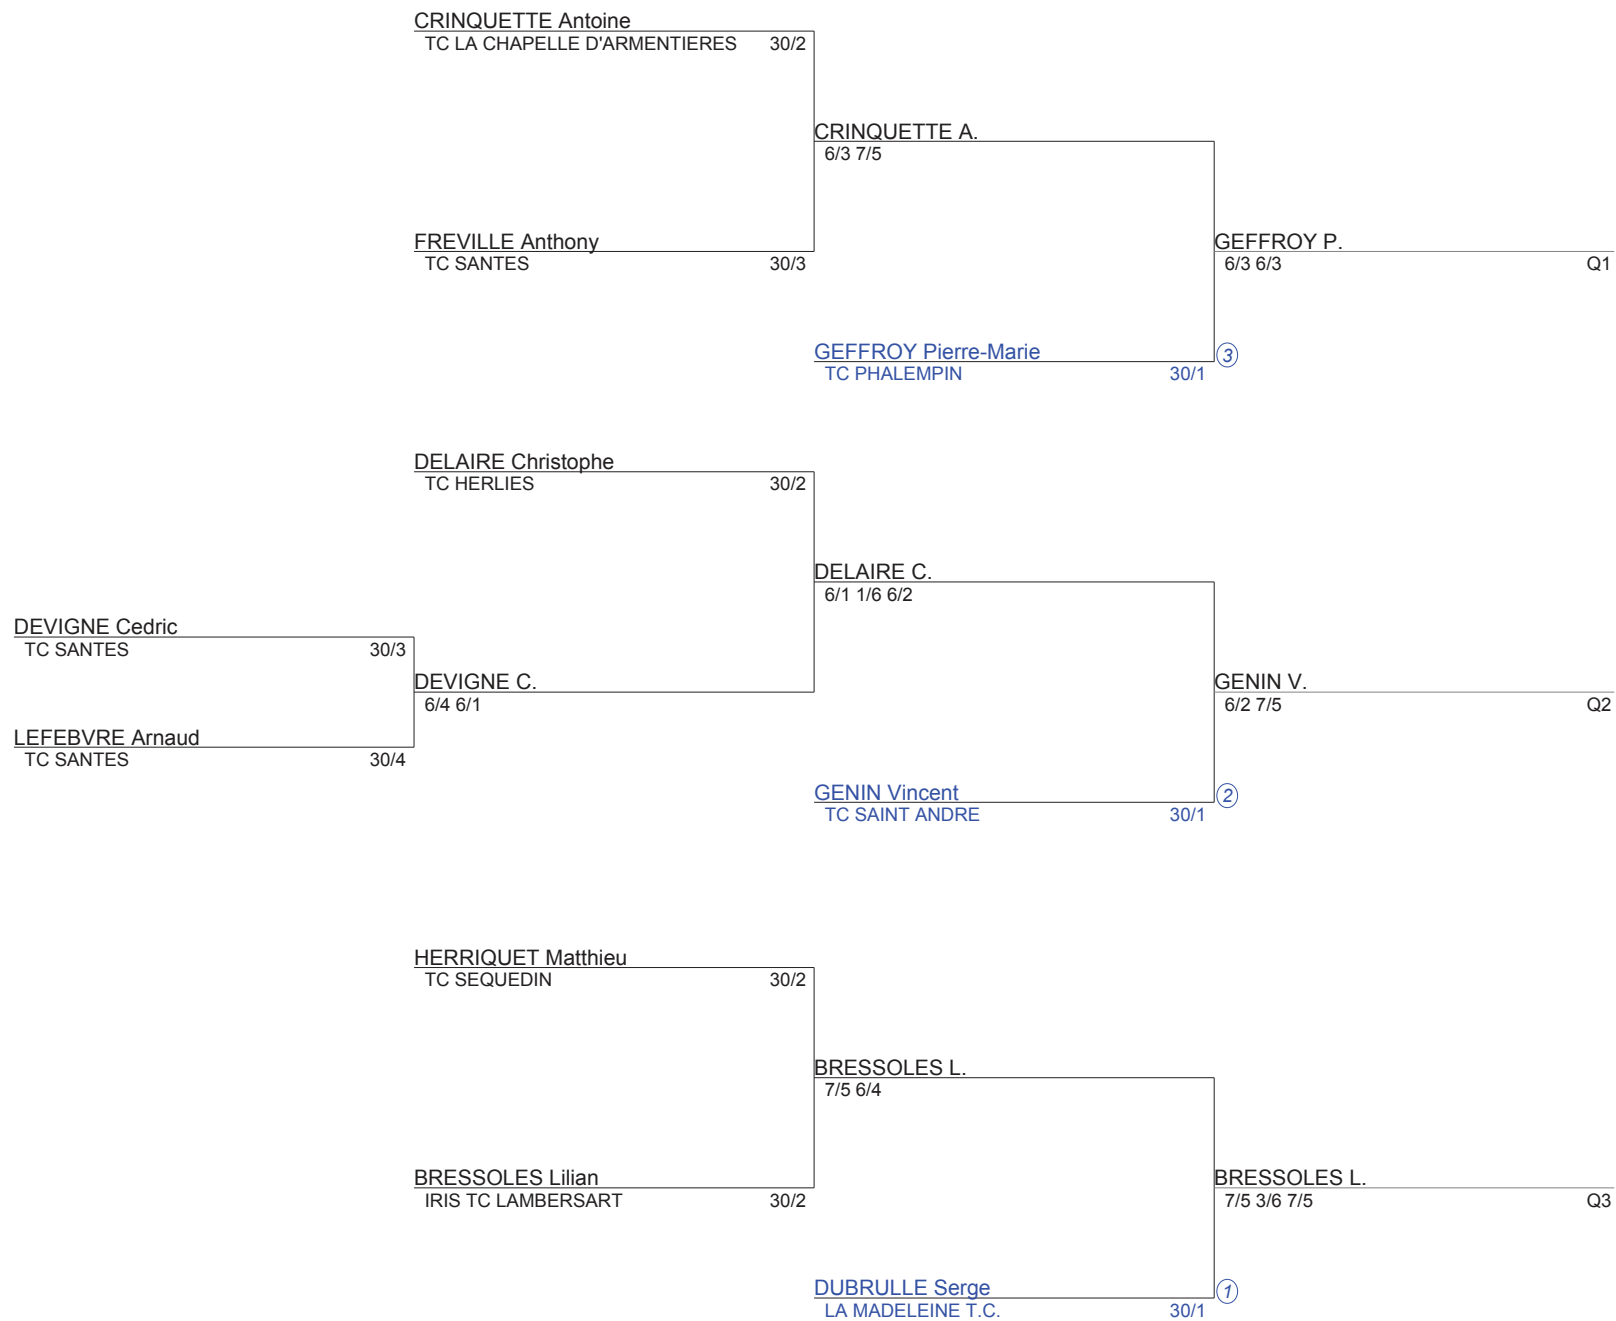

Tournoi Open TC Santes
Simple Messieurs 35
NC 30/1 (Tableau 1)

Tournoi Open TC Santes
Simple Messieurs 35
30 (Tableau 1)

Tournoi Open TC Santes
Simple Messieurs 35
15/5 15/4 (Tableau 1)

**Tournoi Open TC Santes
Simple Messieurs 35
15/3 15/1 (Tableau 1)**