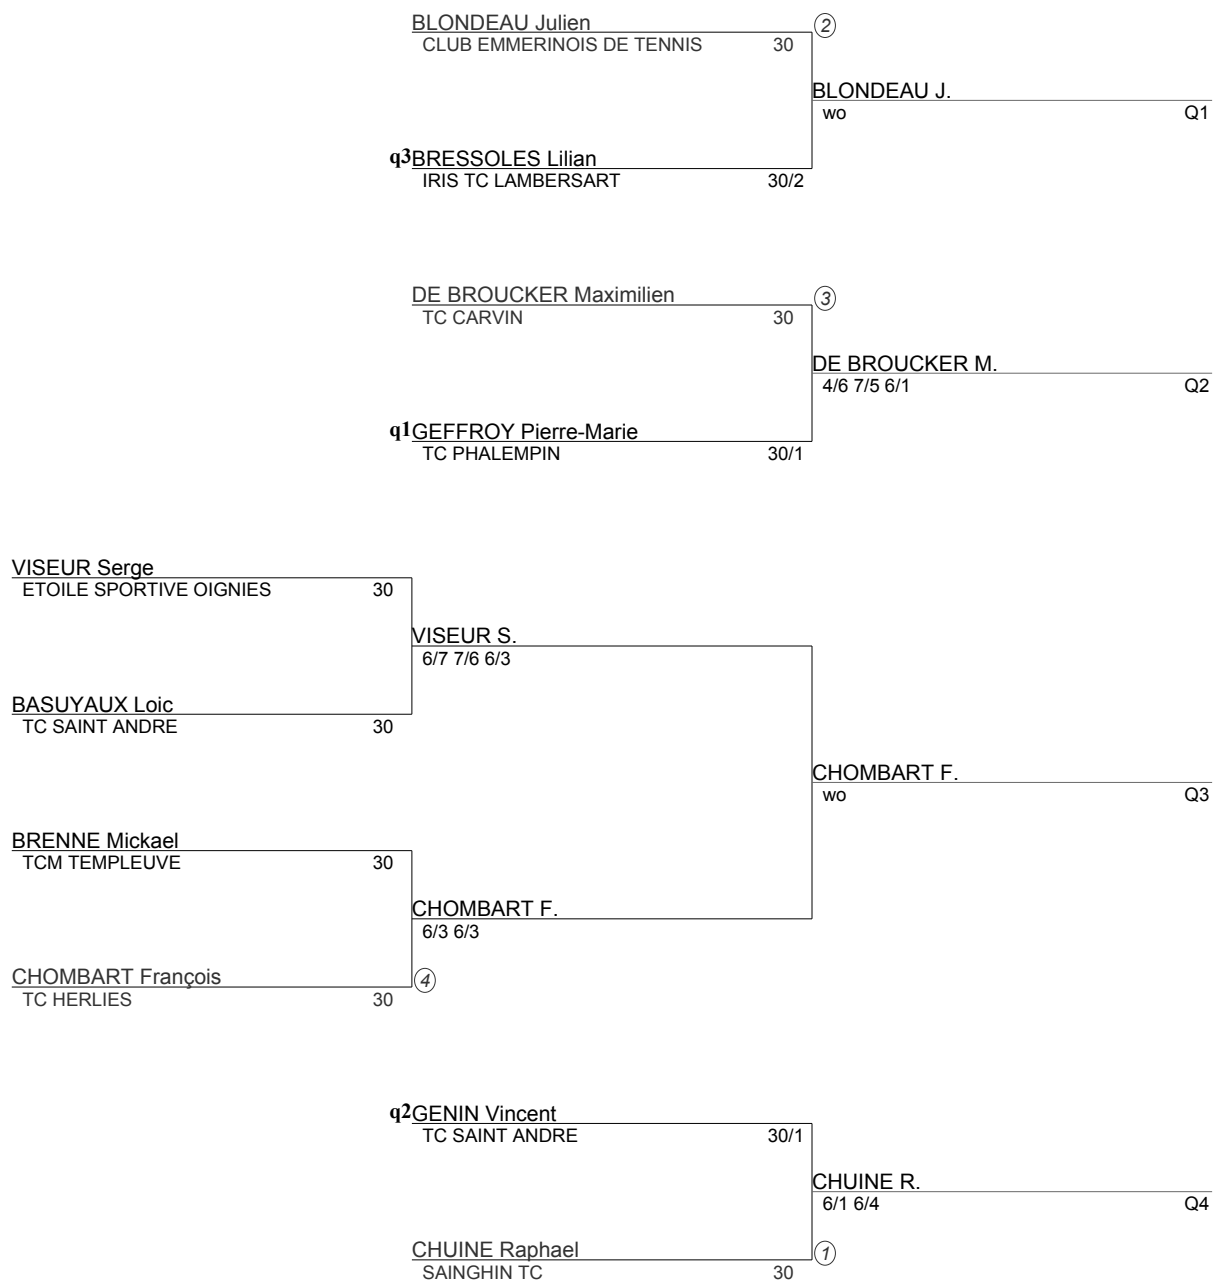

Tournoi Open TC Santes
Simple Messieurs 35
NC 30/1 (Tableau 1)

**Tournoi Open TC Santes
Simple Messieurs 35
30 (Tableau 1)**

**Tournoi Open TC Santes
Simple Messieurs 35
15/5 15/4 (Tableau 1)**

**Tournoi Open TC Santes
Simple Messieurs 35
15/3 15/1 (Tableau 1)**