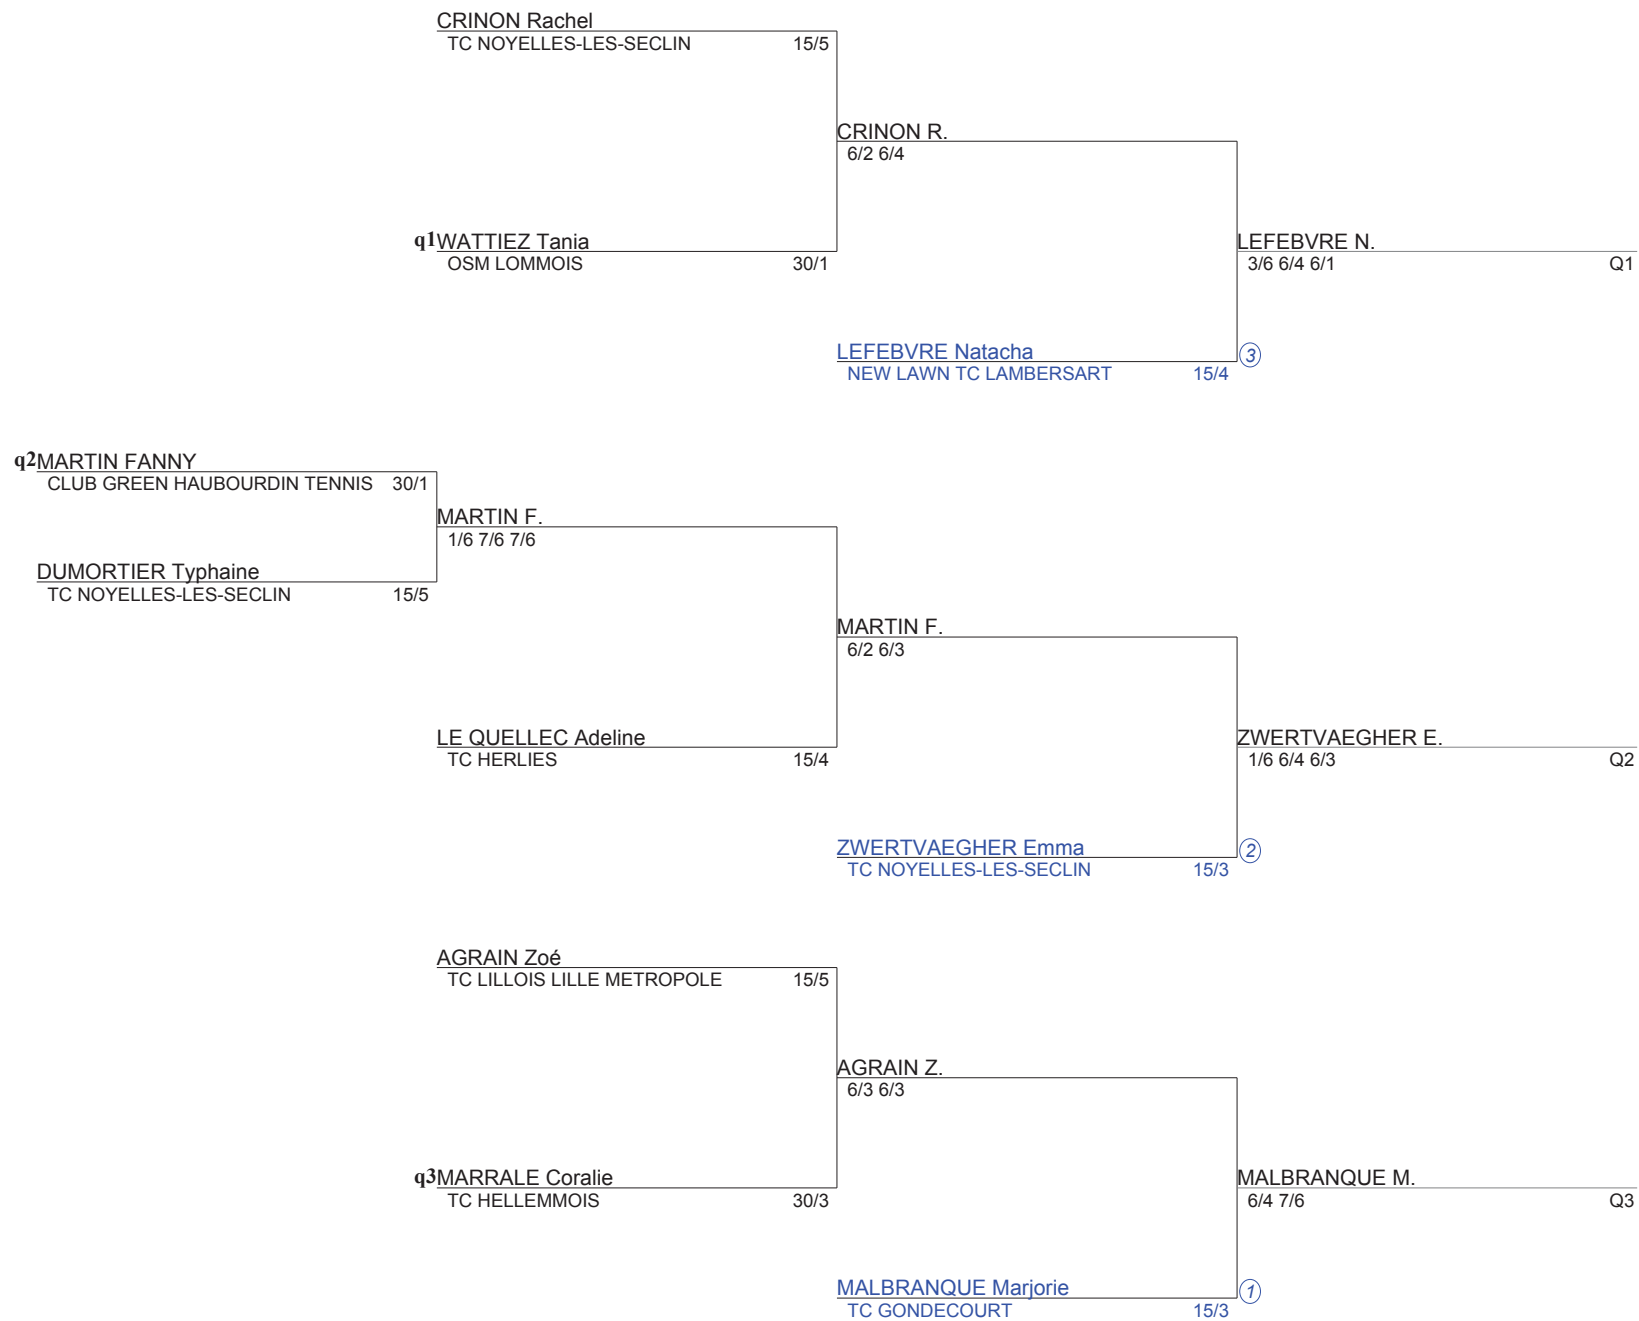

Tournoi Open TC Santes 2019
Simple Dames Senior
NC 30/2 (Tableau 1)

LAPIERE Alice
TC HERLIES 30/2 ②

RANC Fanny
CLUB GREEN HAUBOURDIN TENNIS 30/4

LAPIERE A.
7/5 6/3

RANC F.
6/3 6/2

JOSEPH CORINNE
TC HERLIES 30/5

DEBREU J.
2/6 6/4 6/0

DEBREU Judith
TC NOYELLES-LES-SECLIN 30/5

MARRALE C.
7/5 6/4 Q1

VALLART Cassandra
CLUB GREEN HAUBOURDIN TENNIS 30/2

FLAMENT Maud
TC NOYELLES-LES-SECLIN 30/3

MARRALE C.
6/0 6/2

MARRALE C.
7/5 6/0

WATTIEZ Tania
OSM LOMMOIS 30/1

WATTIEZ T.
6/4 6/4 Q1

BUELENS Julie
TC HERLIES 30/1 ③

q2 CARRÉ Maurine
TC NOYELLES-LES-SECLIN 30/2

MARTIN F.
6/1 6/1 Q2

MARTIN FANNY
CLUB GREEN HAUBOURDIN TENNIS 30/1 ②

q1 MARRALE Coralie
TC HELLEMMOIS 30/3

MARRALE C.
6/3 4/6 6/3 Q3

ARNOUX Jennifer
TC SEQUEDIN 30/1 ①

Tournoi Open TC Santes 2019
Simple Dames Senior
30 15/3 (Tableau 1)

Tournoi Open TC Santes 2019
Simple Dames Senior
15/1 (Tableau 1)

Tournoi Open TC Santes 2019
Simple Dames Senior
15 4/6 (Tableau 1)