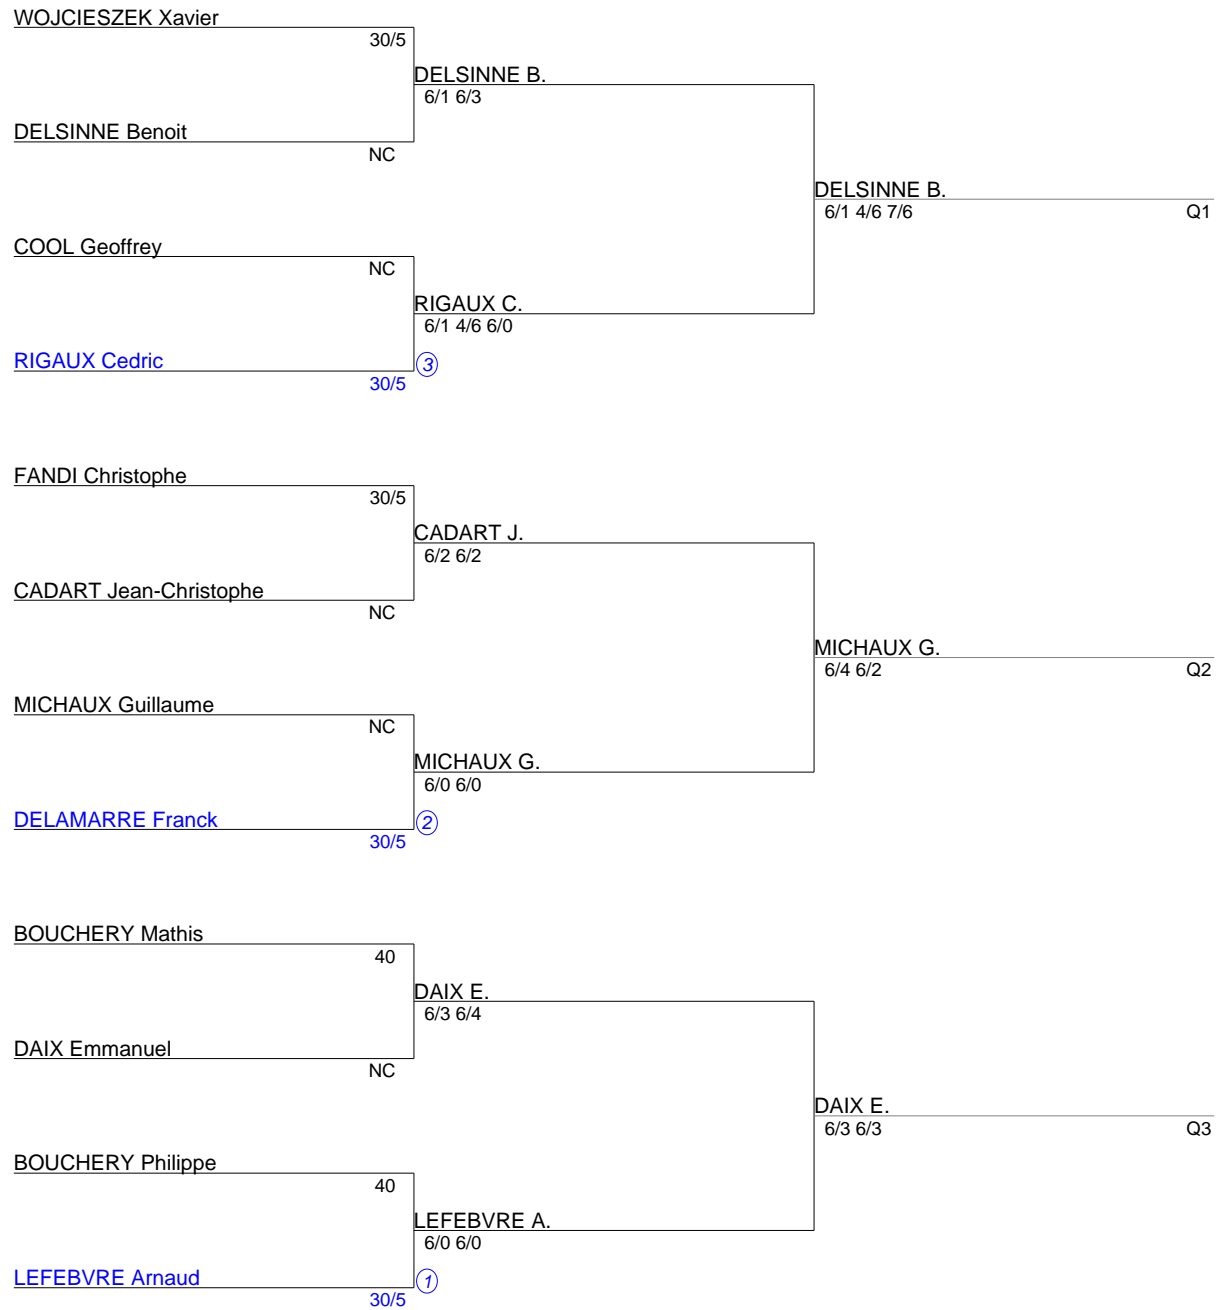

**Tournoi interne 2019  
Simple Messieurs Senior  
NC-30/5 (Tableau 1)**

Tournoi interne 2019  
Simple Messieurs Senior  
30/4 (Tableau 1)

Tournoi interne 2019  
Simple Messieurs Senior  
30/3 30/1 (Tableau 1)

Tournoi interne 2019  
Simple Messieurs Senior  
30-15/3 (Tableau 1)