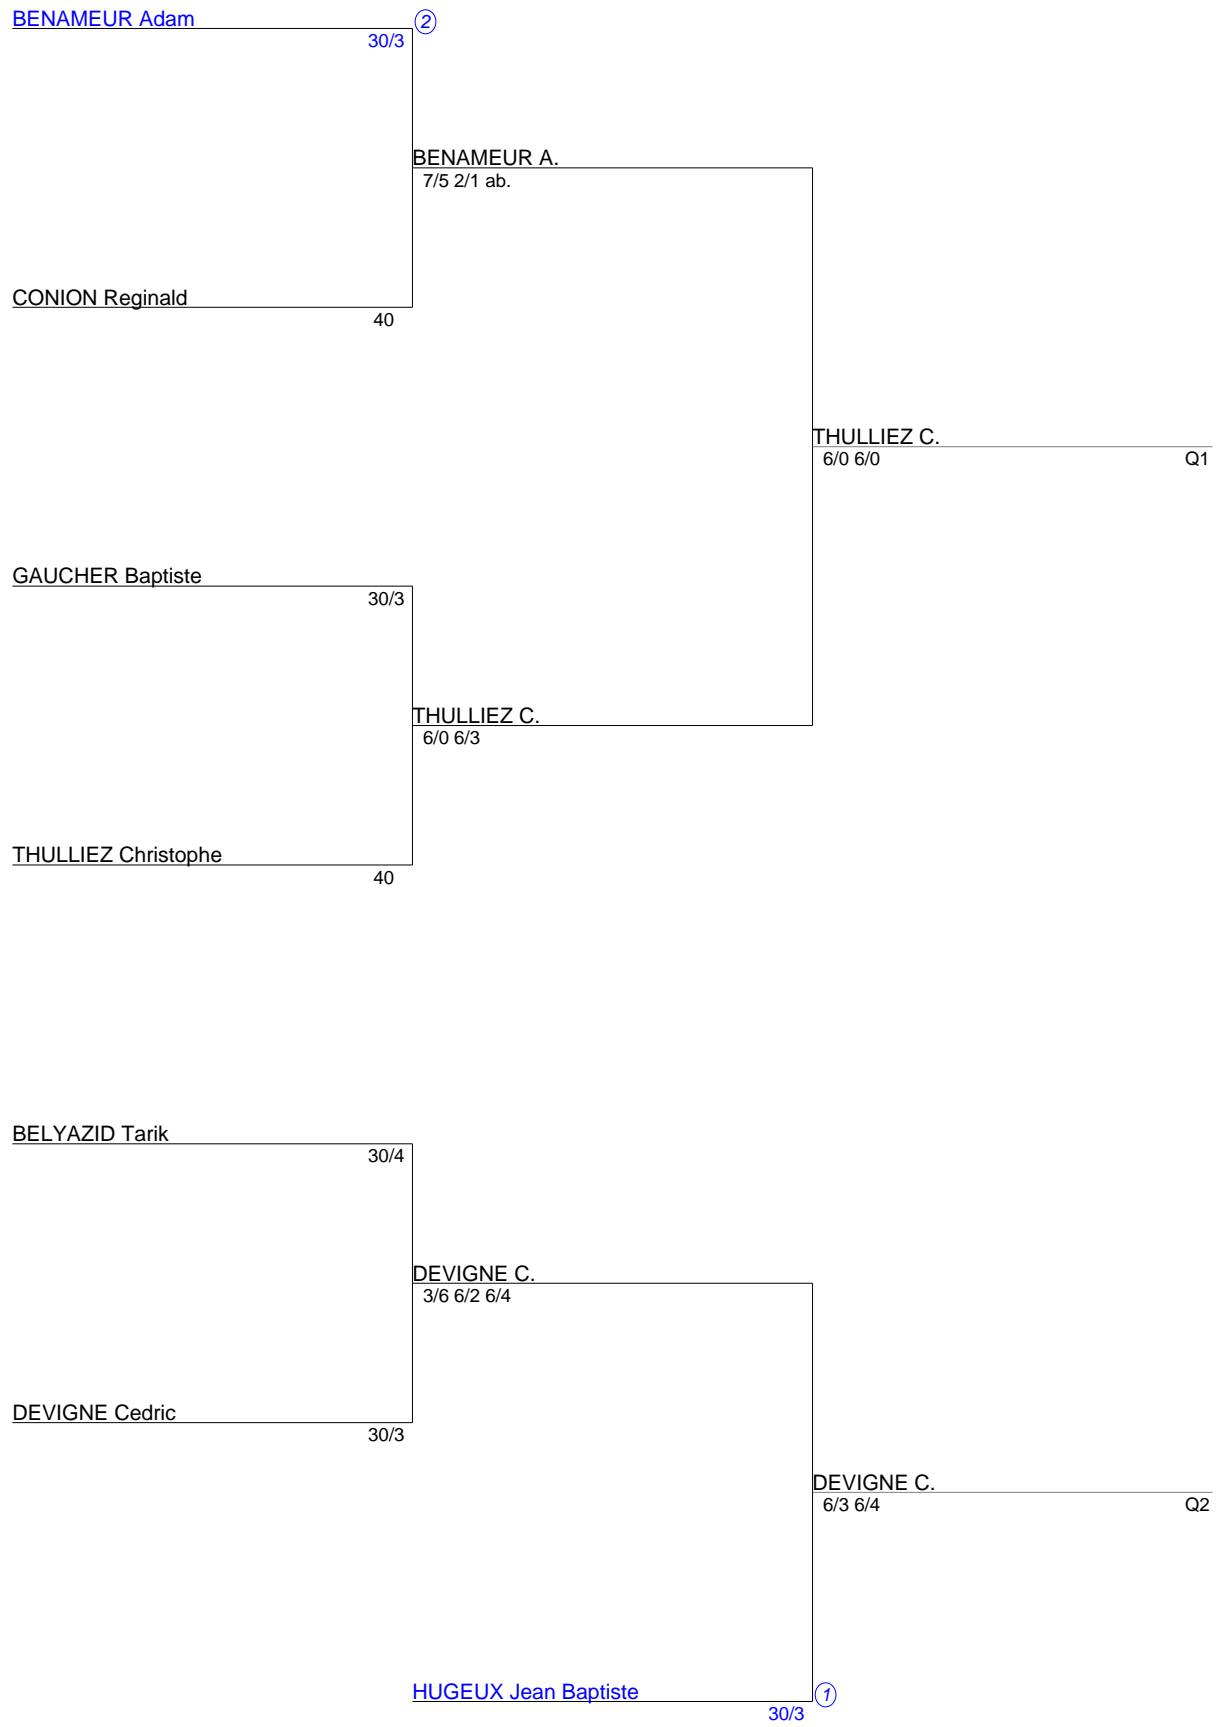

Tournoi interne Noël 2015
Simple Messieurs Senior
40-30/3 (Tableau 1)

Tournoi interne Noël 2015
Simple Messieurs Senior
30/2 (Tableau 1)