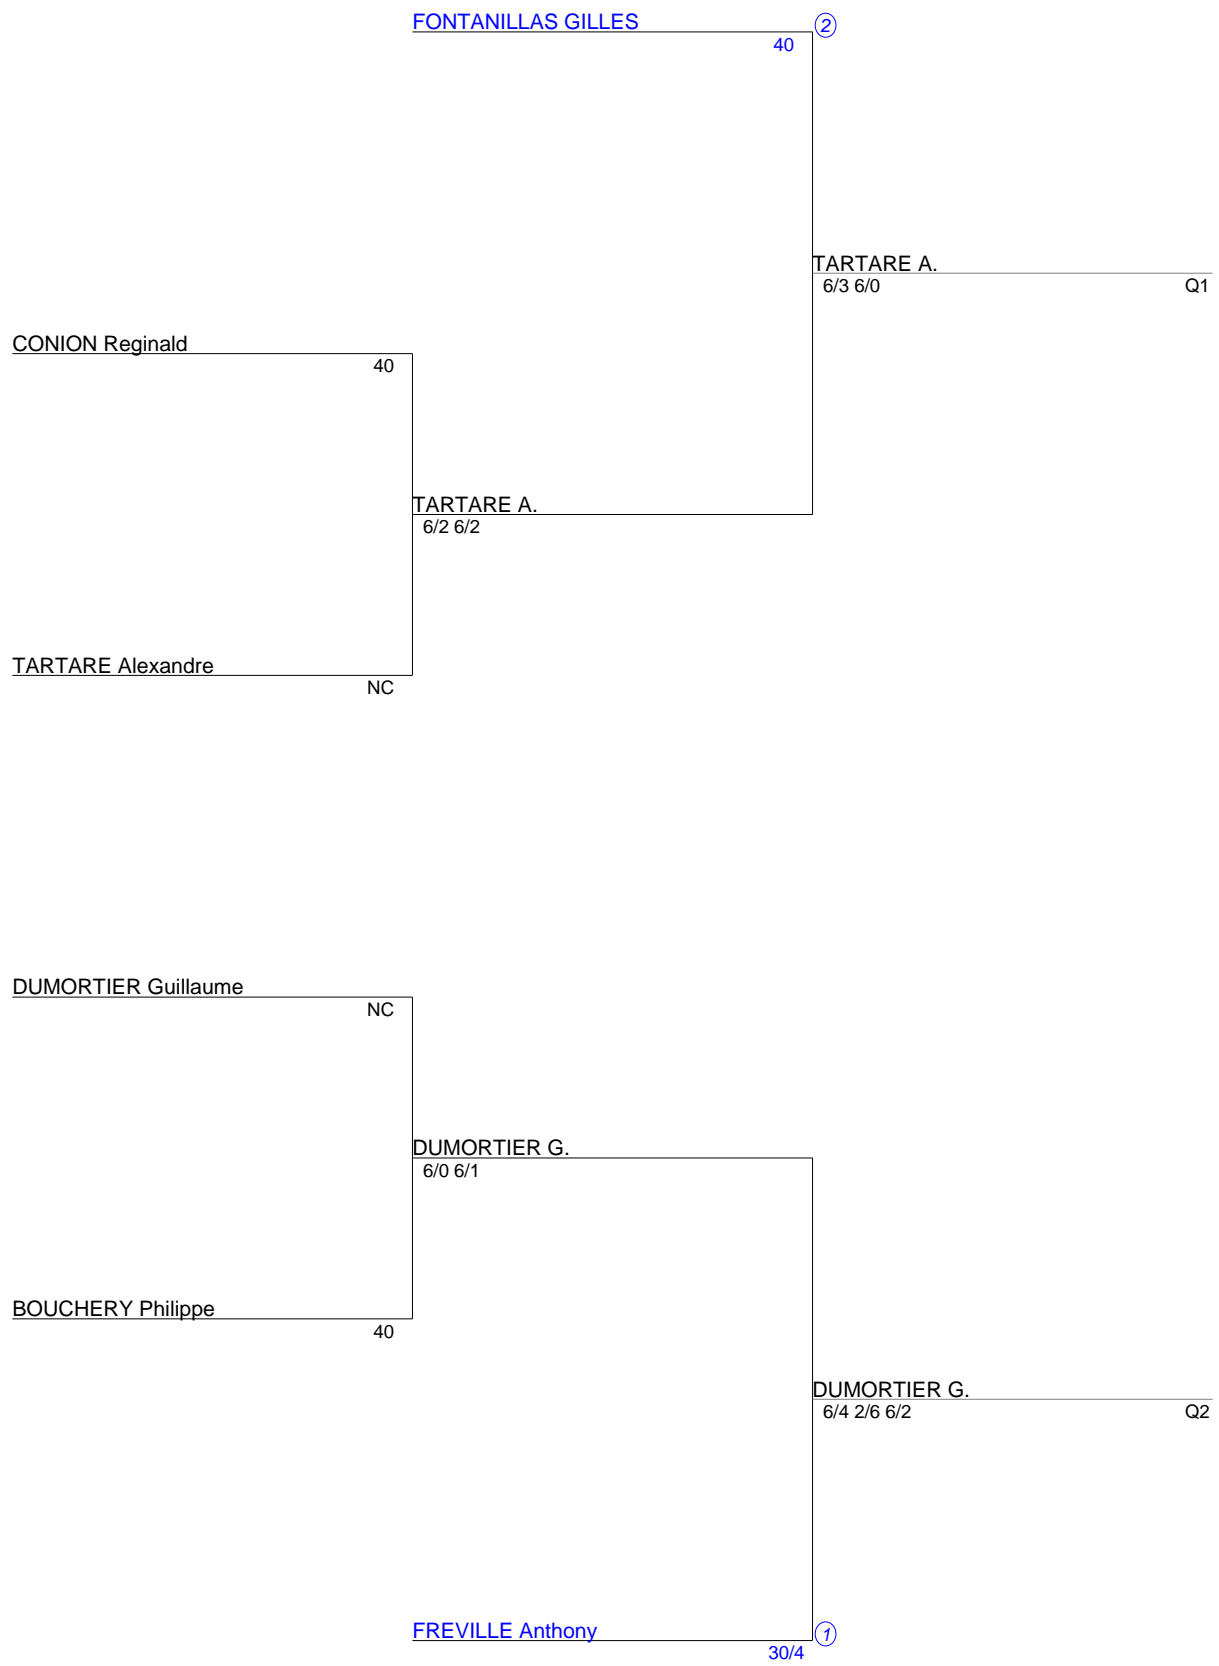

Tournoi interne Noël  
Simple Messieurs Senior  
NC-30/4 (Tableau 1)

Tournoi interne Noël  
Simple Messieurs Senior  
30/3 (Tableau 1)

Tournoi interne Noël  
Simple Messieurs Senior  
30/2 (Tableau 1)

Tournoi interne Noël  
Simple Messieurs Senior  
30/1 (Tableau 1)

Tournoi interne Noël  
Simple Messieurs Senior  
15/4-15/3 (Tableau 1)