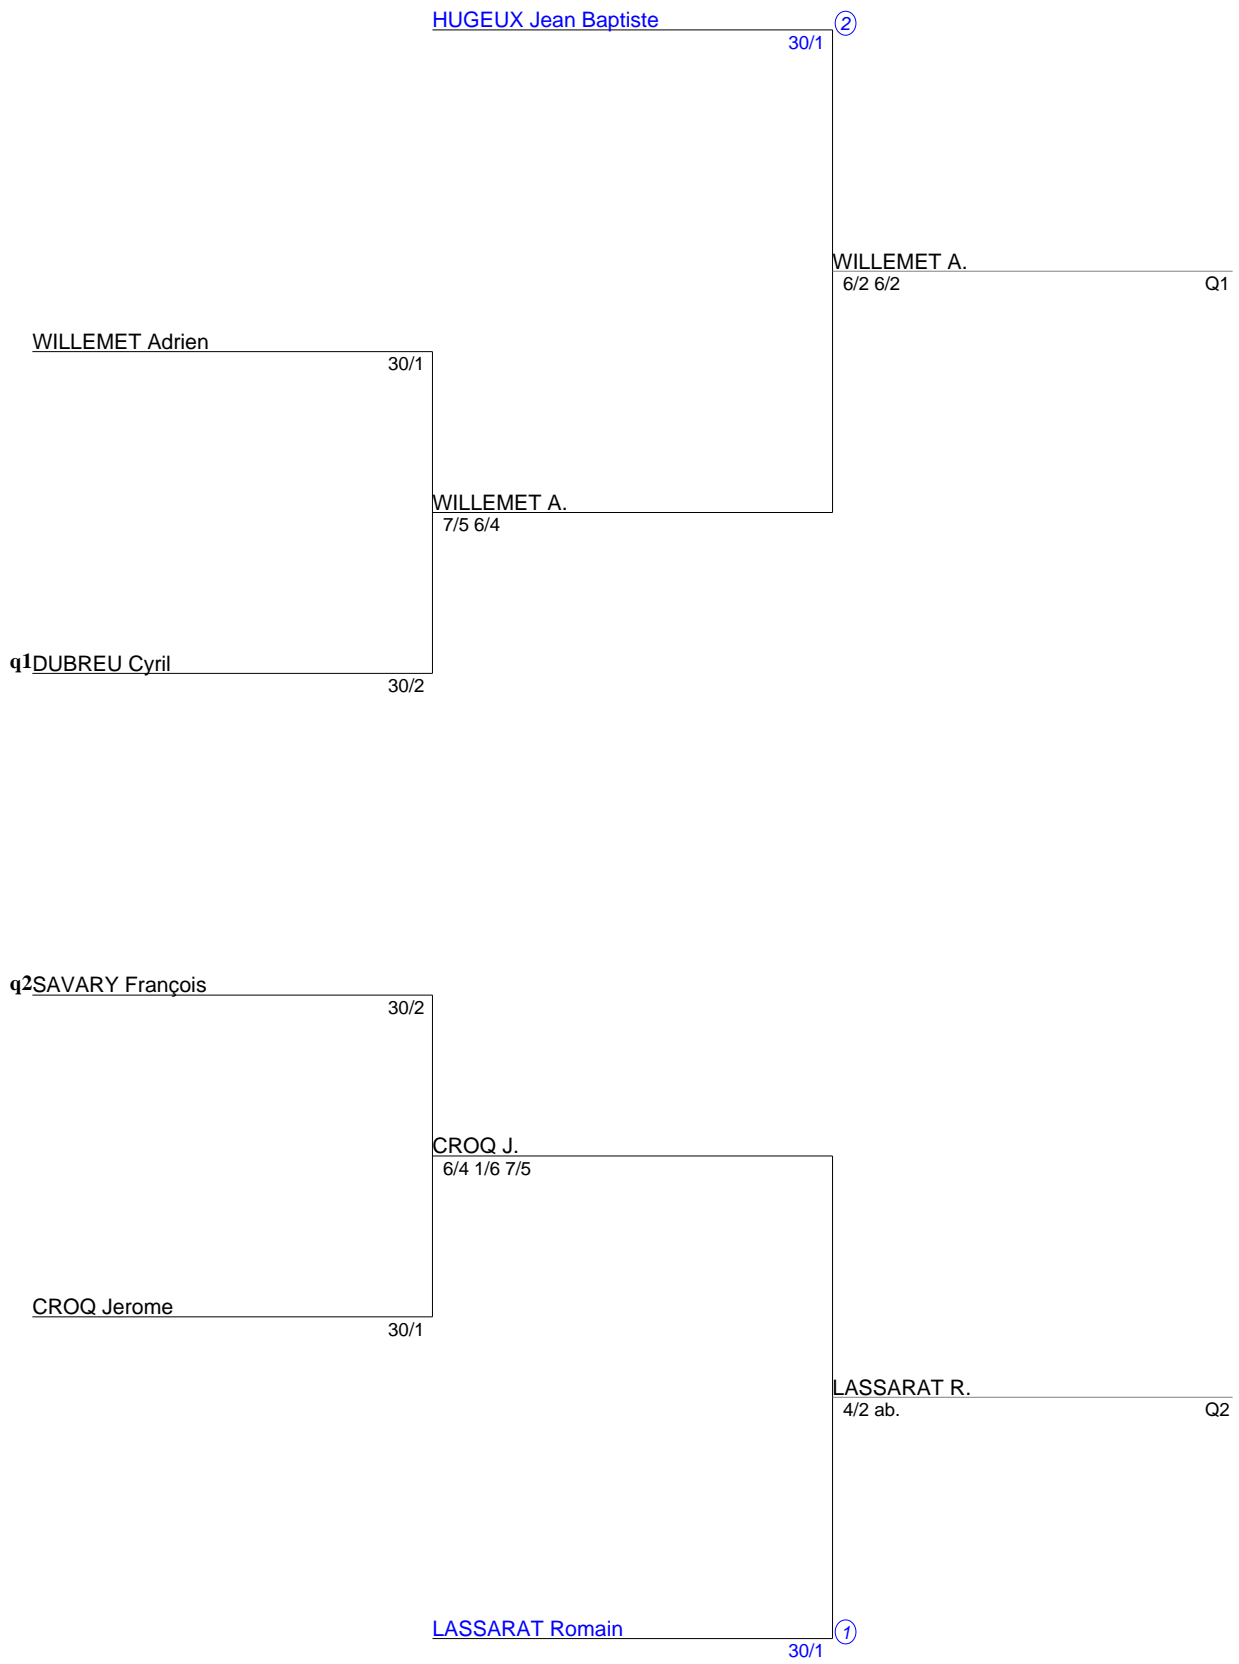

Tournoi interne Noël  
Simple Messieurs Senior  
NC-30/4 (Tableau 1)

Tournoi interne Noël  
Simple Messieurs Senior  
30/3 (Tableau 1)

Tournoi interne Noël  
Simple Messieurs Senior  
30/2 (Tableau 1)

Tournoi interne Noël  
Simple Messieurs Senior  
30/1 (Tableau 1)

Tournoi interne Noël  
Simple Messieurs Senior  
15/4-15/3 (Tableau 1)