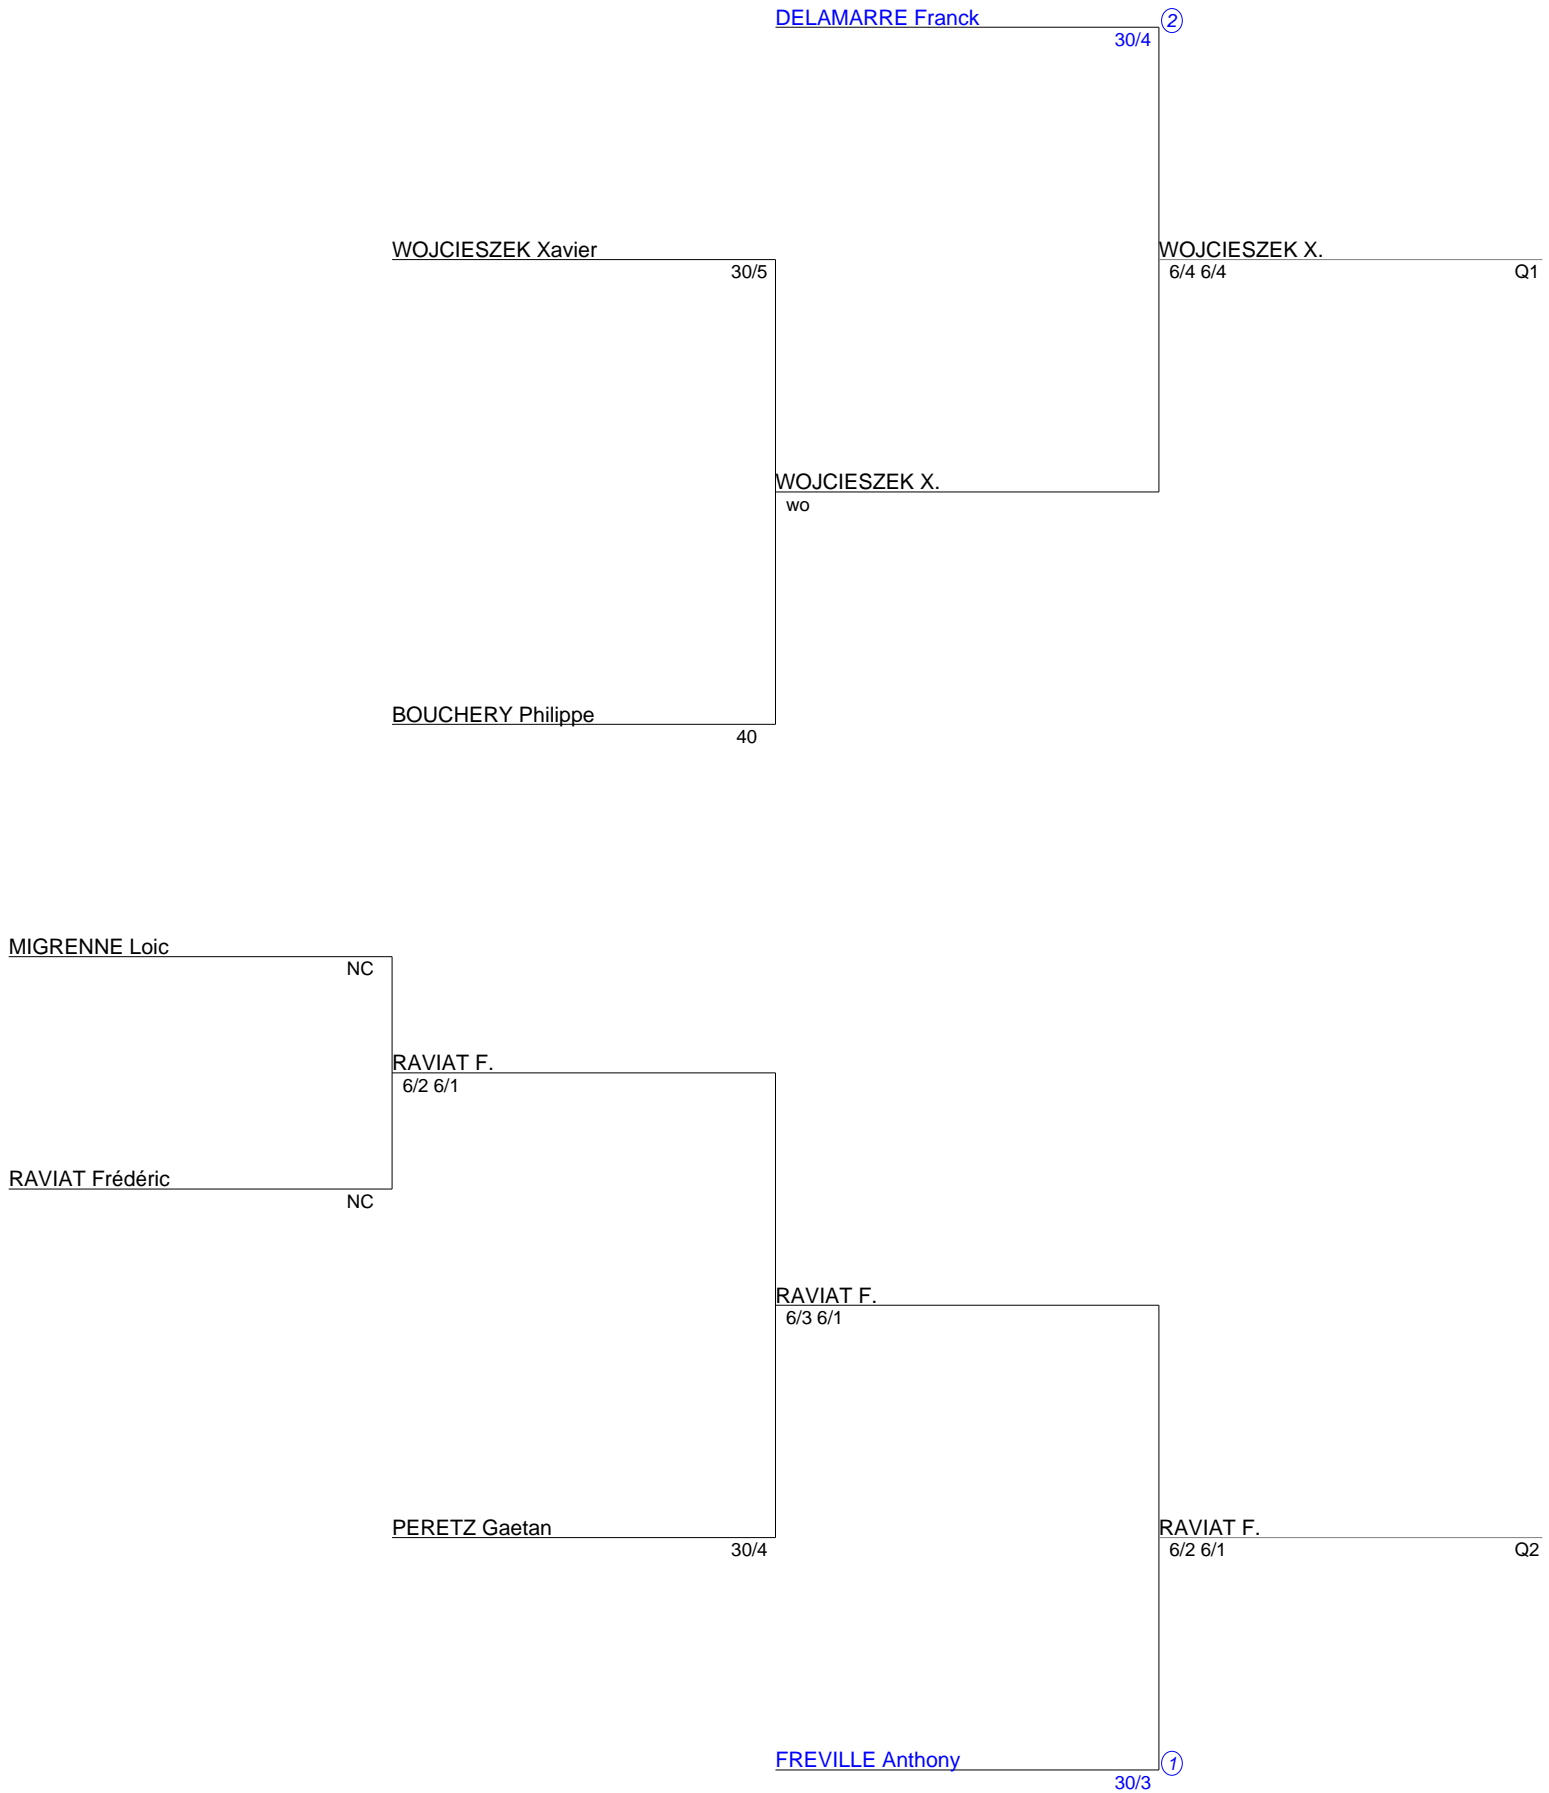

Tournoi Noël
Simple Messieurs Senior
NC-30/3 (Tableau 1)

Tournoi Noël
Simple Messieurs Senior
30/2 (Tableau 1)

Tournoi Noël
Simple Messieurs Senior
30/1-30 (Tableau 1)

Tournoi Noël
Simple Messieurs Senior
15/5-15/4 (Tableau 1)