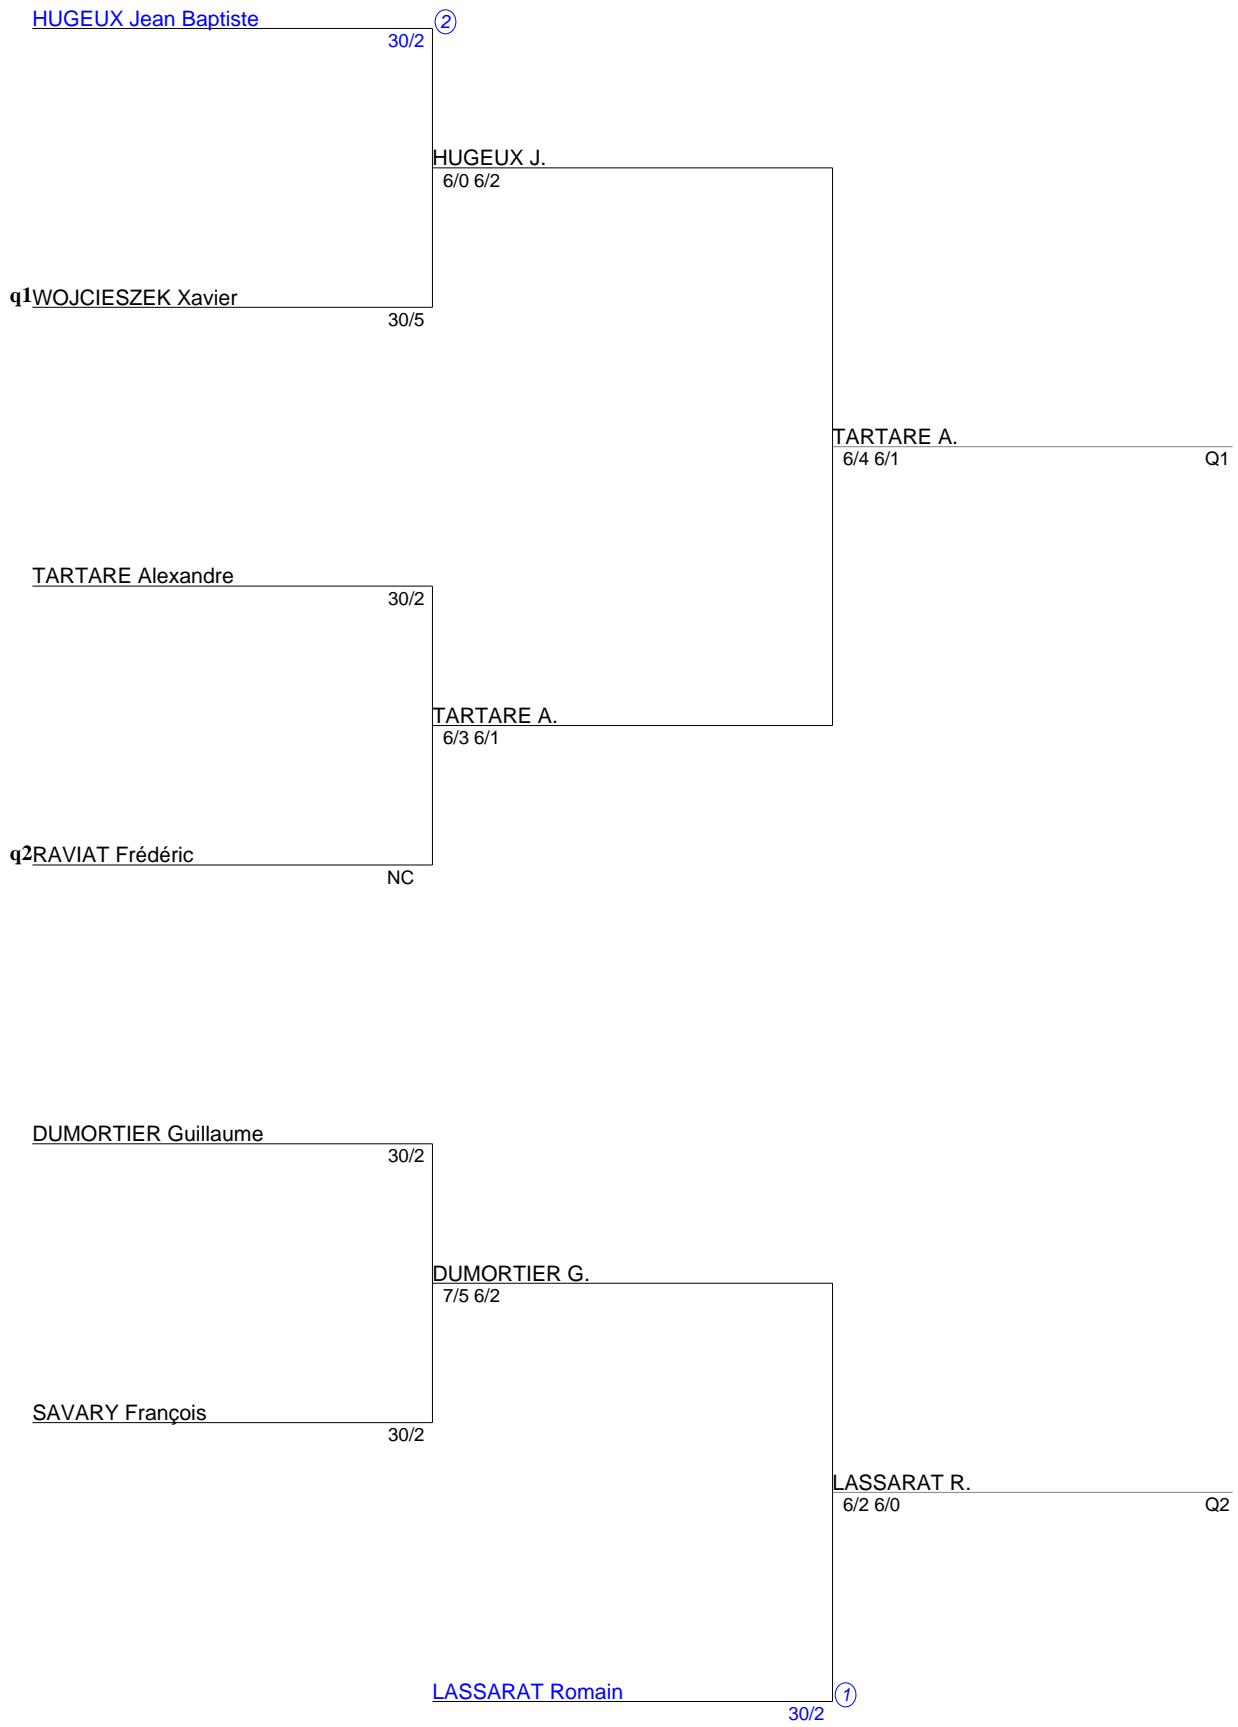

Tournoi Noël
Simple Messieurs Senior
NC-30/3 (Tableau 1)

Tournoi Noël
Simple Messieurs Senior
30/2 (Tableau 1)

Tournoi Noël
Simple Messieurs Senior
30/1-30 (Tableau 1)

Tournoi Noël
Simple Messieurs Senior
15/5-15/4 (Tableau 1)